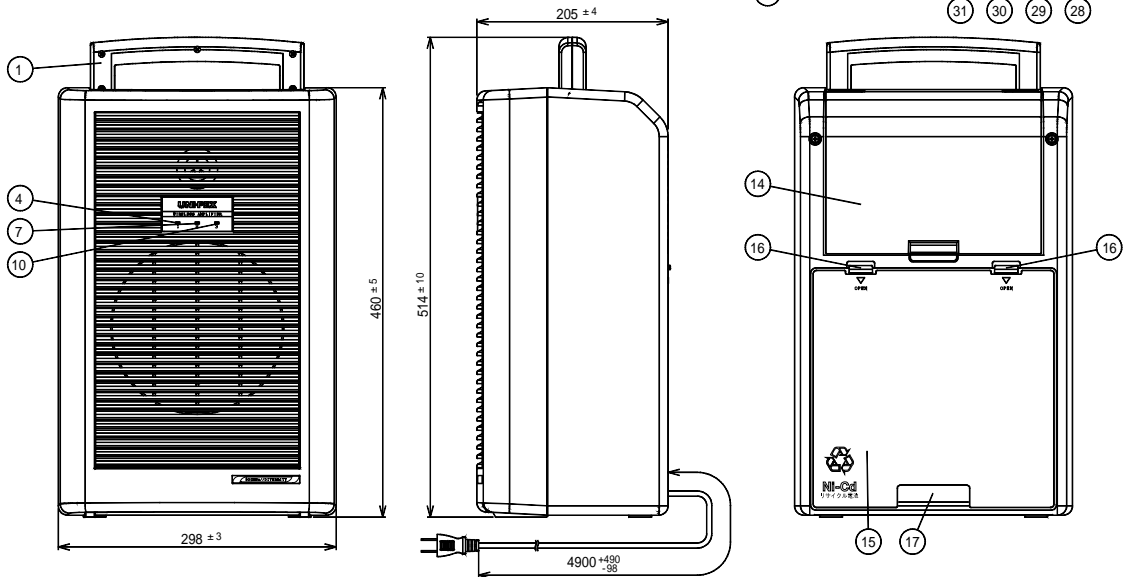

仕様書

UNI-PEX

No.2

ワイヤレスアンプ
WA - 362CDA

適 合 品 300MHzダイバシティワイヤレスチューナーユニット DU - 350
SDレコーダーユニット SDU - 200
専用ニカド蓄電池 WBT - 2000

特 徴 ・ 用 途 本製品は、電源にAC100V、LR20(単1形アルカリ乾電池)×8及び専用ニカド蓄電池の3電源が使用できる可搬形のスピーカー内蔵式アンプです。
マイク入力×1、予備入力×1及び300MHz帯ダイバシティワイヤレスチューナーを1台組込みしており、3入力のミキシング放送が可能です。また、300MHz帯ダイバシティワイヤレスチューナーを追加で2台組込み可能で、それにより最大5入力のミキシング放送が可能です。
スピードコントロール可能なCDプレーヤーを内蔵しており通常再生、ランダム再生、プログラム再生の各機能を有しています。
SDレコーダーなど最大1台組込可能です。

番号	名 称	番号	名 称	番号	名 称
1	ハンドル	20	充電中表示灯	37	ワイヤレスチューナー部 2 (空き)
2	ワイヤレス1音量調節つまみ	21	プロテクト表示灯	38	ワイヤレスチューナー部 3 (空き)
3	ワイヤレス1アンテナ受信表示灯	22	乾電池ケース(乾電池収納部)	39	ワイヤレスチューナー設定用ドライバー
4	ワイヤレス1アンテナ受信表示灯	23	マイク入力ジャック	40	CDプレーヤー部
5	ワイヤレス2音量調節つまみ	24	モノラル予備入力ジャック	41	CDプレーヤー部ディスプレイ
6	ワイヤレス2アンテナ受信表示灯	25	ライン出力ジャック	42	CD挿入口
7	ワイヤレス2アンテナ受信表示灯	26	外部スピーカー接続端子	43	CDプレーヤー部操作ボタン
8	ワイヤレス3音量調節つまみ	27	内蔵スピーカー切換スイッチ	44	CD音量調節つまみ
9	ワイヤレス3アンテナ受信表示灯	28	ヒューズホルダー	45	CDスピード調節つまみ
10	ワイヤレス3アンテナ受信表示灯	29	A Cコード		
11	音質調節つまみ	30	専用ニカド蓄電池接続端子		
12	予備音量調節つまみ	31	マイク収納ケース		
13	マイク音量調節つまみ	32	専用ニカド蓄電池取付穴(蓄電池収納部)		
14	保護カバー	33	チューナーカバー		
15	収納部ふた	34	ワイヤレスチューナー部 1		
16	ふたストッパー	35	ワイヤレスチューナー 1		
17	コード通し穴	35	グループ設定スイッチ		
18	電源スイッチ	36	ワイヤレスチューナー 1		
19	電源表示灯	36	チャンネル設定スイッチ		

営 業

AB12

今後改良のため、予告なく変更することがあります。

製造元 日本電音株式会社 販売元 ユニペックス株式会社