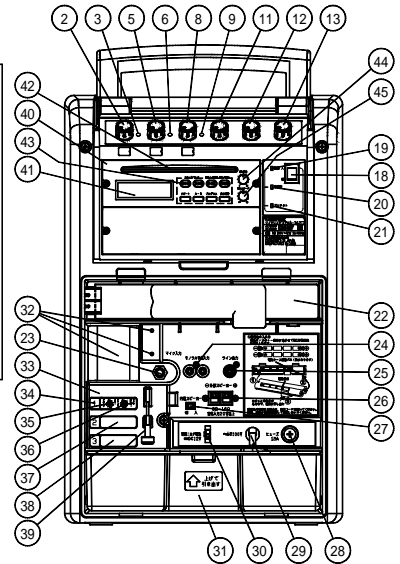

特 徴 ・ 用 途 本製品は、電源にAC100V、LR20(単1形アルカリ乾電池)×8及び専用ニカド蓄電池の3電源が使用できる可搬形のスピーカー内蔵式アンプです。
マイク入力×1、予備入力×1及び300MHz帯ダイバシティワイヤレスチューナーを1台組込みしており、3入力のミキシング放送が可能です。また、300MHz帯ダイバシティワイヤレスチューナーを追加で2台組込み可能で、それにより最大5入力のミキシング放送が可能です。
スピードコントロール可能なCDプレーヤーを内蔵しており通常再生、ランダム再生、プログラム再生の各機能を有しています。
SDレコーダーなど最大1台組込可能です。

番号	名 称	番号	名 称	番号	名 称
1	ハンドル	20	充電中表示灯	37	ワイヤレスチューナー部 2 (空き)
2	ワイヤレス1音量調節つまみ	21	プロテクト表示灯	38	ワイヤレスチューナー部 3 (空き)
3	ワイヤレス1アンテナ受信表示灯	22	乾電池ケース(乾電池収納部)	39	ワイヤレスチューナー設定用ドライバー
4	ワイヤレス1アンテナ受信表示灯	23	マイク入力ジャック	40	CDプレーヤー部
5	ワイヤレス2音量調節つまみ	24	モノラル予備入力ジャック	41	CDプレーヤー部ディスプレイ
6	ワイヤレス2アンテナ受信表示灯	25	ライン出力ジャック	42	CD挿入口
7	ワイヤレス2アンテナ受信表示灯	26	外部スピーカー接続端子	43	CDプレーヤー部操作ボタン
8	ワイヤレス3音量調節つまみ	27	内蔵スピーカー切換スイッチ	44	CD音量調節つまみ
9	ワイヤレス3アンテナ受信表示灯	28	ヒューズホルダー	45	CDスピード調節つまみ
10	ワイヤレス3アンテナ受信表示灯	29	A Cコード		
11	音質調節つまみ	30	専用ニカド蓄電池接続端子		
12	予備音量調節つまみ	31	マイク収納ケース		
13	マイク音量調節つまみ	32	専用ニカド蓄電池取付穴(蓄電池収納部)		
14	保護カバー	33	チューナーカバー		
15	収納部ふた	34	ワイヤレスチューナー部 1		
16	ふたストッパー	35	ワイヤレスチューナー 1		
17	コード通し穴	35	グループ設定スイッチ		
18	電源スイッチ	36	ワイヤレスチューナー 1		
19	電源表示灯	36	チャンネル設定スイッチ		