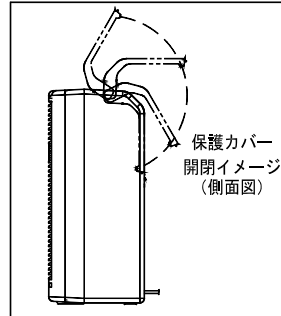

番号	名 称	番号	名 称	番号	名 称
1	ハンドル	20	充電中表示灯	37	ワイヤレスチューナー部 2 (空き)
2	ワイヤレス1音量調節つまみ	21	プロテクト表示灯	38	ワイヤレスチューナー部 3 (空き)
3	ワイヤレス1アンテナ受信表示灯	22	乾電池ケース(乾電池収納部)	39	ワイヤレスチューナー設定用ドライバー
4	ワイヤレス1アンテナ受信表示灯	23	マイク入力ジャック	40	CDプレーヤー部
5	ワイヤレス2音量調節つまみ	24	モノラル予備入力ジャック	41	CDプレーヤー部ディスプレイ
6	ワイヤレス2アンテナ受信表示灯	25	ライン出力ジャック	42	CD挿入口
7	ワイヤレス2アンテナ受信表示灯	26	外部スピーカー接続端子	43	CDプレーヤー部操作ボタン
8	ワイヤレス3音量調節つまみ	27	内蔵スピーカー切換スイッチ	44	CD音量調節つまみ
9	ワイヤレス3アンテナ受信表示灯	28	ヒューズホルダー	45	CDスピード調節つまみ
10	ワイヤレス3アンテナ受信表示灯	29	A Cコード		
11	音質調節つまみ	30	専用ニカド蓄電池接続端子		
12	予備音量調節つまみ	31	マイク収納ケース		
13	マイク音量調節つまみ	32	専用ニカド蓄電池取付穴(蓄電池収納部)		
14	保護カバー	33	チューナーカバー		
15	収納部ふた	34	ワイヤレスチューナー部 1		
16	ふたストッパー	35	ワイヤレスチューナー 1		
17	コード通し穴	35	グループ設定スイッチ		
18	電源スイッチ	36	ワイヤレスチューナー 1		
19	電源表示灯	36	チャンネル設定スイッチ		