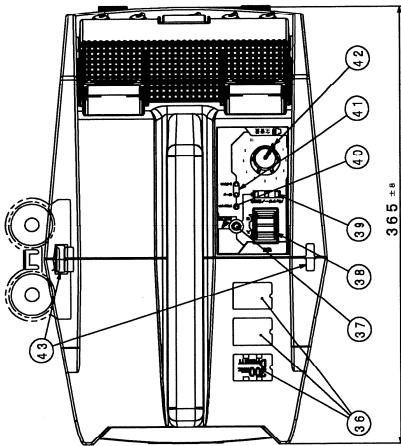

# UNI-PEX

防滴形ワイレスアンプ  
WA-372CD

(3/3)

番号	名称	番号	名称	番号	名称
1	ハンドル	21	シンクドラムワイプ機構	41	シンクドラムワイプ表示灯
2	ワイヤレスマイク1音量調節つまみ	22	外部スピーカー音源調節つまみ	42	主音源調節つまみ
3	ワイヤレスマイク1電源表示灯	23	スピーカー出力切替スイッチ	43	マイクホルダー電源表示灯
4	ワイヤレスマイク2音源調節つまみ	24	外部スピーカー電源切替	44	CDプレーヤー部
5	ワイヤレスマイク2電源表示灯	25	ワイヤレスチューナーユニット調節1	45	CD挿入口
6	ワイヤレスマイク3音源調節つまみ	26	ワイヤレスチューナーユニット調節2	46	ディスプレイ
7	ワイヤレスマイク3電源表示灯	27	ワイヤレスチューナーユニット調節3	47	スキップ/サーチボタン(前へ)
8	マイク音源調節つまみ	28	ワイヤレスチューナー設定ダイヤル	48	再生/一時停止ボタン(前へ)
9	外部入力音源調節つまみ	29	電源切替機構	49	ストップ/サーチボタン(次へ)
10	ワイヤレスマイク1電源表示灯	30	トーン切替スイッチ	50	停止/電源オフボタン
11	外部スピーカー電源切替	31	Eコ-音源調節つまみ	51	USBメモリー挿入口
12	電源切替機構	32	外部DC電源コネクタ	52	SDカード挿入口
13	コード差し穴	33	電源切替機構	53	切替ボタン
14	電源切替機構	34	電源切替機構	54	フォルダボタン
15	マイク入力ジャック	35	電源切替機構	55	リセットボタン
16	外部入力ジャック	36	録音/ワイヤレスユニット表示灯	56	A-Bリピートボタン
17	入力感度調整スイッチ	37	電源表示灯	57	プログラムボタン
18	外部入力音源調節つまみ	38	電源切替機構	58	音源調節つまみ
19	外部入力音源調節つまみ	39	ハットリレー電源表示灯	59	スピーカー調節つまみ
20	ライン出力ジャック	40	プロテクト表示灯	60	AC電源コード