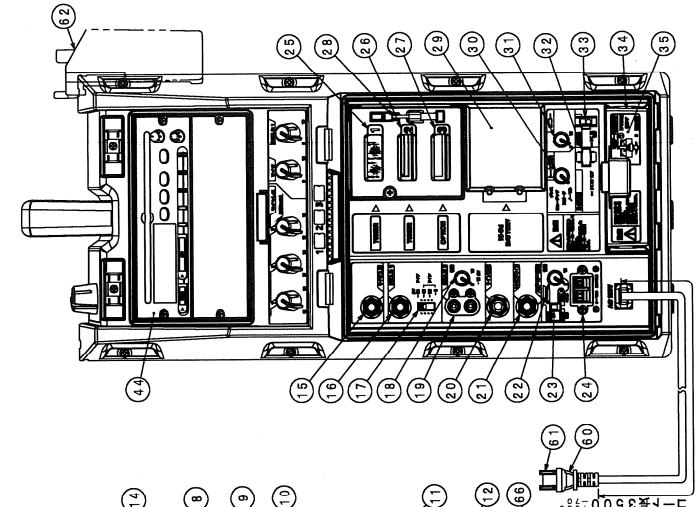

# UNI-PEX

防滴形ワイレスアンプ  
WA-372CD

(3/3)

番号	名称	番号	名称	番号	名称
1	ハンドル	21	シンクドラムワイプ機構	41	シンクドラムワイプ表示灯
2	ワイヤレスマイク1音量調節つまみ	22	外部スピーカー音源調節つまみ	42	主音源調節つまみ
3	ワイヤレスマイク1電源表示灯	23	スピーカー出力切替スイッチ	43	マイクホルダー電源表示灯
4	ワイヤレスマイク2音源調節つまみ	24	外部スピーカー電源切替	44	CDプレーヤー部
5	ワイヤレスマイク2電源表示灯	25	ワイヤレスチューナーユニット調節1	45	CD挿入口
6	ワイヤレスマイク3音源調節つまみ	26	ワイヤレスチューナーユニット調節2	46	ディスプレイ
7	ワイヤレスマイク3電源表示灯	27	ワイヤレスチューナーユニット調節3	47	スキップ/サーチボタン(前へ)
8	マイク音源調節つまみ	28	ワイヤレスチューナー設定ダイヤル	48	再生/一時停止ボタン(前へ)
9	外部入力音源調節つまみ	29	電源切替機構	49	ストップ/サーチボタン(次へ)
10	ワイヤレスマイク1電源表示灯	30	トーン切替スイッチ	50	停止/電源オフボタン
11	外部スピーカー電源切替	31	Eコ-音源調節つまみ	51	USBメモリー挿入口
12	電源切替機構	32	外部DC電源コネクタ	52	SDカード挿入口
13	コード差し穴	33	電源切替機構	53	切替ボタン
14	電源切替機構	34	電源切替機構	54	フォルダボタン
15	マイク入力ジャック	35	電源切替機構	55	リセットボタン
16	外部入力ジャック	36	録音/ワイヤレスユニット表示灯	56	A-Bリピートボタン
17	入力感度調整スイッチ	37	電源表示灯	57	プログラムボタン
18	外部入力音源調節つまみ	38	電源切替機構	58	音源調節つまみ
19	外部入力音源調節つまみ	39	ハットリレー電源表示灯	59	スピーカー調節つまみ
20	ライン出力ジャック	40	プロテクト表示灯	60	AC電源コード