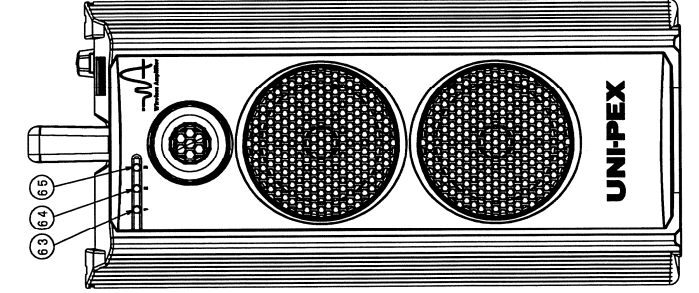

仕様書

UNI-PEX

防滴形ワイレスアンプ
WA-372CD

(3/3)

番号	名称	番号	名称	番号	名称
1	ハンドル	21	シンクドラムワイプ機構	41	シンクドラムワイプ表示灯
2	ワイヤレスマイク1音量調節つまみ	22	外部スピーカー音源調節つまみ	42	主音源調節つまみ
3	ワイヤレスマイク1電源表示灯	23	スピーカー出力切替スイッチ	43	マイクホルダー電源表示灯
4	ワイヤレスマイク2音源調節つまみ	24	外部スピーカー電源切替	44	CDプレーヤー部
5	ワイヤレスマイク2電源表示灯	25	ワイヤレスチューナーユニット調節1	45	CD挿入口
6	ワイヤレスマイク3音源調節つまみ	26	ワイヤレスチューナーユニット調節2	46	ディスプレイ
7	ワイヤレスマイク3電源表示灯	27	ワイヤレスチューナーユニット調節3	47	スキップ/サーチボタン(前へ)
8	マイク音源調節つまみ	28	ワイヤレスチューナー設定ダイヤル	48	再生/一時停止ボタン(前へ)
9	外部入力音源調節つまみ	29	電源切替機構	49	ストップ/サーチボタン(次へ)
10	ワイヤレスマイク1電源表示灯	30	トーン切替スイッチ	50	停止/電源オフボタン
11	外部スピーカー電源切替	31	Eコ-音源調節つまみ	51	USBメモリー挿入口
12	電源切替機構	32	外部DC電源コネクタ	52	SDカード挿入口
13	コード差し穴	33	電源切替機構	53	切替ボタン
14	電源切替機構	34	電源切替機構	54	フォルダボタン
15	マイク入力ジャック	35	電源切替機構	55	リセットボタン
16	外部入力ジャック	36	録音/ワイヤレスユニット表示灯	56	A-Bリピートボタン
17	入力感度調整スイッチ	37	電源表示灯	57	プログラムボタン
18	外部入力音源調節つまみ	38	電源切替機構	58	音源調節つまみ
19	外部入力音源調節つまみ	39	ハットリレー電源表示灯	59	スピーカー調節つまみ
20	ライン出力ジャック	40	プロテクト表示灯	60	AC電源コード

音 業

AG07-05

今後改良のため、予告なく変更することがあります。

製造元 日本電音株式会社 販売元 ユニペックス株式会社