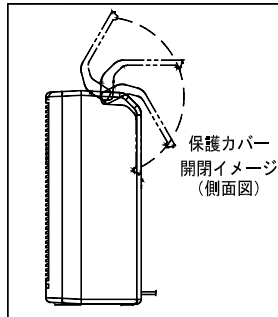

仕様書

UNI-PEX

No.2

ワイヤレスアンプ
WA-862CDA

適合品 800MHzダイバシティワイヤレスチューナーユニット DU-850A
SDレコーダーユニット SDU-200
専用ニカド蓄電池 WBT-2000

特徴・用途 本製品は、電源にAC100V、LR20(単1形アルカリ乾電池)×8及び専用ニカド蓄電池の3電源が使用できる可搬形のスピーカー内蔵式アンプです。マイク入力×1、予備入力×1及び800MHz帯ダイバシティワイヤレスチューナーを1台組込みしており、3入力のミキシング放送が可能です。また、800MHz帯ダイバシティワイヤレスチューナーを追加で2台組込み可能で、それにより最大5入力のミキシング放送が可能です。スピードコントロール可能なCDプレーヤーを内蔵しており通常再生、ランダム再生、プログラム再生の各機能を有しています。SDレコーダーなど最大1台組込可能です。

番号	名称	番号	名称	番号	名称
1	ハンドル	20	充電中表示灯	37	ワイヤレスチューナー部2(空き)
2	ワイヤレス1音量調節つまみ	21	プロテクト表示灯	38	ワイヤレスチューナー部3(空き)
3	ワイヤレス1アンテナ受信表示灯	22	乾電池ケース(乾電池収納部)	39	ワイヤレスチューナー設定用ドライバー
4	ワイヤレス1アンテナ受信表示灯	23	マイク入力ジャック	40	CDプレーヤー部
5	ワイヤレス2音量調節つまみ	24	モノラル予備入力ジャック	41	CDプレーヤー部ディスプレイ
6	ワイヤレス2アンテナ受信表示灯	25	ライン出力ジャック	42	CD挿入口
7	ワイヤレス2アンテナ受信表示灯	26	外部スピーカー接続端子	43	CDプレーヤー部操作ボタン
8	ワイヤレス3音量調節つまみ	27	内蔵スピーカー切替スイッチ	44	CD音量調節つまみ
9	ワイヤレス3アンテナ受信表示灯	28	ヒューズホルダー	45	CDスピード調節つまみ
10	ワイヤレス3アンテナ受信表示灯	29	A/Cコード		
11	音質調節つまみ	30	専用ニカド蓄電池接続端子		
12	予備音量調節つまみ	31	マイク収納ケース		
13	マイク音量調節つまみ	32	専用ニカド蓄電池取付穴(蓄電池収納部)		
14	保護カバー	33	チューナーカバー		
15	収納部ふた	34	ワイヤレスチューナー部1		
16	ふたストッパー	35	ワイヤレスチューナー1		
17	コード通し穴		グループ設定スイッチ		
18	電源スイッチ		ワイヤレスチューナー1		
19	電源表示灯	36	チャンネル設定スイッチ		

単位mm

営業

AB12

今後改良のため、予告なく変更することがあります。

製造元 日本電音株式会社 販売元 ユニペックス株式会社