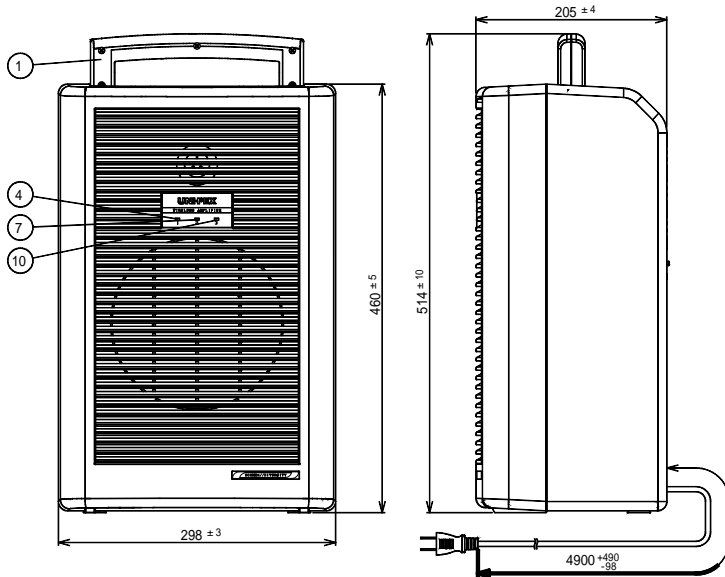

仕様書

UNI-PEX

No.2

ワイヤレスアンプ
WA-862CDA

適合品 800MHzダイバシティワイヤレスチューナーユニット DU-850A
SDレコーダーユニット SDU-200
専用ニカド蓄電池 WBT-2000

特徴・用途 本製品は、電源にAC100V、LR20(単1形アルカリ乾電池)×8及び専用ニカド蓄電池の3電源が使用できる可搬形のスピーカー内蔵式アンプです。マイク入力×1、予備入力×1及び800MHz帯ダイバシティワイヤレスチューナーを1台組込みしており、3入力のミキシング放送が可能です。また、800MHz帯ダイバシティワイヤレスチューナーを追加で2台組込み可能で、それにより最大5入力のミキシング放送が可能です。スピードコントロール可能なCDプレーヤーを内蔵しており通常再生、ランダム再生、プログラム再生の各機能を有しています。SDレコーダーなど最大1台組込可能です。

番号	名称	番号	名称	番号	名称
1	ハンドル	20	充電中表示灯	37	ワイヤレスチューナー部2(空き)
2	ワイヤレス1音量調節つまみ	21	プロテクト表示灯	38	ワイヤレスチューナー部3(空き)
3	ワイヤレス1アンテナ受信表示灯	22	乾電池ケース(乾電池収納部)	39	ワイヤレスチューナー設定用ドライバー
4	ワイヤレス1アンテナ受信表示灯	23	マイク入力ジャック	40	CDプレーヤー部
5	ワイヤレス2音量調節つまみ	24	モノラル予備入力ジャック	41	CDプレーヤー部ディスプレイ
6	ワイヤレス2アンテナ受信表示灯	25	ライン出力ジャック	42	CD挿入口
7	ワイヤレス2アンテナ受信表示灯	26	外部スピーカー接続端子	43	CDプレーヤー部操作ボタン
8	ワイヤレス3音量調節つまみ	27	内蔵スピーカー切替スイッチ	44	CD音量調節つまみ
9	ワイヤレス3アンテナ受信表示灯	28	ヒューズホルダー	45	CDスピード調節つまみ
10	ワイヤレス3アンテナ受信表示灯	29	A/Cコード		
11	音質調節つまみ	30	専用ニカド蓄電池接続端子		
12	予備音量調節つまみ	31	マイク収納ケース		
13	マイク音量調節つまみ	32	専用ニカド蓄電池取付穴(蓄電池収納部)		
14	保護カバー	33	チューナーカバー		
15	収納部ふた	34	ワイヤレスチューナー部1		
16	ふたストッパー	35	ワイヤレスチューナー1		
17	コード通し穴		グループ設定スイッチ		
18	電源スイッチ		ワイヤレスチューナー1		
19	電源表示灯	36	チャンネル設定スイッチ		

単位mm

営業

AB12

今後改良のため、予告なく変更することがあります。

製造元 日本電音株式会社 販売元 ユニペックス株式会社