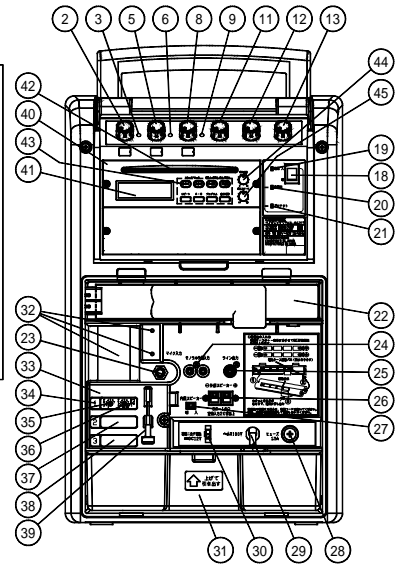

特徴・用途 本製品は、電源にAC100V、LR20(単1形アルカリ乾電池)×8及び専用ニカド蓄電池の3電源が使用できる可搬形のスピーカー内蔵式アンプです。マイク入力×1、予備入力×1及び800MHz帯ダイバシティワイヤレスチューナーを1台組込みしており、3入力のミキシング放送が可能です。また、800MHz帯ダイバシティワイヤレスチューナーを追加で2台組込み可能で、それにより最大5入力のミキシング放送が可能です。スピードコントロール可能なCDプレーヤーを内蔵しており通常再生、ランダム再生、プログラム再生の各機能を有しています。SDレコーダーなど最大1台組込可能です。

番号	名称	番号	名称	番号	名称
1	ハンドル	20	充電中表示灯	37	ワイヤレスチューナー部2(空き)
2	ワイヤレス1音量調節つまみ	21	プロテクト表示灯	38	ワイヤレスチューナー部3(空き)
3	ワイヤレス1アンテナ受信表示灯	22	乾電池ケース(乾電池収納部)	39	ワイヤレスチューナー設定用ドライバー
4	ワイヤレス1アンテナ受信表示灯	23	マイク入力ジャック	40	CDプレーヤー部
5	ワイヤレス2音量調節つまみ	24	モノラル予備入力ジャック	41	CDプレーヤー部ディスプレイ
6	ワイヤレス2アンテナ受信表示灯	25	ライン出力ジャック	42	CD挿入口
7	ワイヤレス2アンテナ受信表示灯	26	外部スピーカー接続端子	43	CDプレーヤー部操作ボタン
8	ワイヤレス3音量調節つまみ	27	内蔵スピーカー切替スイッチ	44	CD音量調節つまみ
9	ワイヤレス3アンテナ受信表示灯	28	ヒューズホルダー	45	CDスピード調節つまみ
10	ワイヤレス3アンテナ受信表示灯	29	A/Cコード		
11	音質調節つまみ	30	専用ニカド蓄電池接続端子		
12	予備音量調節つまみ	31	マイク収納ケース		
13	マイク音量調節つまみ	32	専用ニカド蓄電池取付穴(蓄電池収納部)		
14	保護カバー	33	チューナーカバー		
15	収納部ふた	34	ワイヤレスチューナー部1		
16	ふたストッパー	35	ワイヤレスチューナー1		
17	コード通し穴		グループ設定スイッチ		
18	電源スイッチ		ワイヤレスチューナー1		
19	電源表示灯	36	チャンネル設定スイッチ		