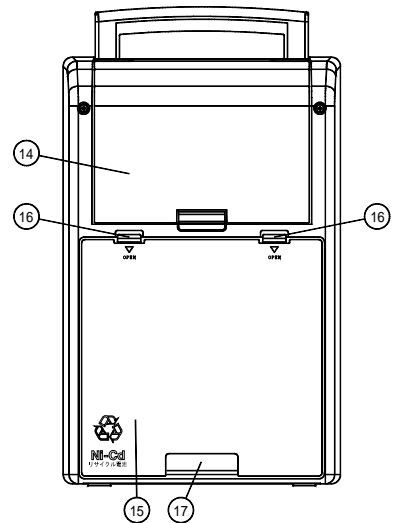

番号	名称	番号	名称	番号	名称
1	ハンドル	20	充電中表示灯	37	ワイヤレスチューナー部2(空き)
2	ワイヤレス1音量調節つまみ	21	プロテクト表示灯	38	ワイヤレスチューナー部3(空き)
3	ワイヤレス1アンテナ受信表示灯	22	乾電池ケース(乾電池収納部)	39	ワイヤレスチューナー設定用ドライバー
4	ワイヤレス1アンテナ受信表示灯	23	マイク入力ジャック	40	CDプレーヤー部
5	ワイヤレス2音量調節つまみ	24	モノラル予備入力ジャック	41	CDプレーヤー部ディスプレイ
6	ワイヤレス2アンテナ受信表示灯	25	ライン出力ジャック	42	CD挿入口
7	ワイヤレス2アンテナ受信表示灯	26	外部スピーカー接続端子	43	CDプレーヤー部操作ボタン
8	ワイヤレス3音量調節つまみ	27	内蔵スピーカー切替スイッチ	44	CD音量調節つまみ
9	ワイヤレス3アンテナ受信表示灯	28	ヒューズホルダー	45	CDスピード調節つまみ
10	ワイヤレス3アンテナ受信表示灯	29	A/Cコード		
11	音質調節つまみ	30	専用ニカド蓄電池接続端子		
12	予備音量調節つまみ	31	マイク収納ケース		
13	マイク音量調節つまみ	32	専用ニカド蓄電池取付穴(蓄電池収納部)		
14	保護カバー	33	チューナーカバー		
15	収納部ふた	34	ワイヤレスチューナー部1		
16	ふたストッパー	35	ワイヤレスチューナー1		
17	コード通し穴		グループ設定スイッチ		
18	電源スイッチ		ワイヤレスチューナー1		
19	電源表示灯	36	チャンネル設定スイッチ		