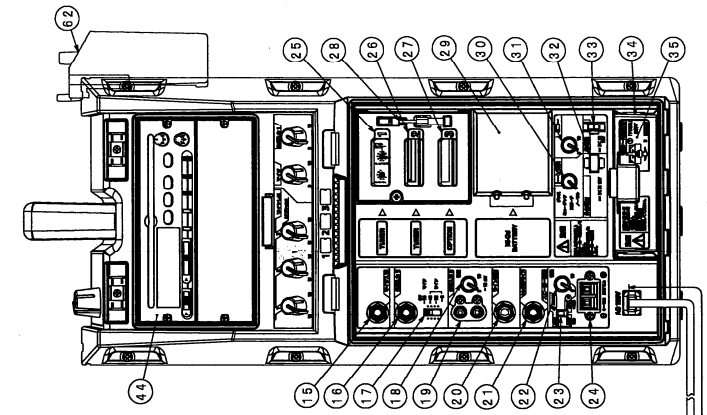

営業

A107-03

仕様書

UNI-PEX

防滴形ワイヤレスアンプ
WA-872CK

(3/3)

番号	名称	番号	名称	番号	名称
1	ハンドル	21	シクロドライブ接続端子	41	シリアル/ビデオ入力
2	ワイヤレスマイク1音量調節つまみ	22	外部スピーカー音源調節つまみ	42	主音源調節つまみ
3	ワイヤレスマイク1電源表示灯	23	スピーカー出力調節スイッチ	43	マイクホルダー取付穴
4	ワイヤレスマイク2音源調節つまみ	24	外部スピーカー接続端子	44	CDプレーヤー取付穴
5	ワイヤレスマイク2電源表示灯	25	ワイヤレスチューナーユニット	45	CD取入口
6	ワイヤレスマイク3音源調節つまみ	26	ワイヤレスチューナーユニット外部接続端子	46	ディスプレイ
7	ワイヤレスマイク3電源表示灯	27	ワイヤレスチューナーユニット外部接続端子	47	スクリーン/カバーボタン (前)
8	マイク音源調節つまみ	28	ワイヤレスチューナーユニット取付穴	48	再生/一時停止ボタン
9	外部入力音源調節つまみ	29	音源切換部	49	スクリーン/カバーボタン (後)
10	ワイヤレス放送ケーブルスース	30	トーン切替スイッチ	50	停止/取出しボタン
11	おまけストッパー	31	エコー音源調節つまみ	51	USBメモリ挿入口
12	接続部カバー	32	外部DC電源コネクタ	52	SDカード挿入口
13	コード通し穴	33	電源切替コネクタ	53	切替ボタン
14	保護カバー	34	電源切換部	54	フリップボタン
15	マイク入力ジャック	35	接続ケーブルス	55	リセットボタン
16	マイク出力ジャック	36	接続ワイヤレスユニット取付穴スース	56	A-Bリセットボタン
17	入力感度切替スイッチ	37	電源表示灯	57	プログラムボタン
18	外部入力2音源調節つまみ	38	電源スイッチ	58	音源調節つまみ
19	外部入力2ジャック	39	バッテリー充電表示灯	59	スピード調節つまみ
20	ライン出力ジャック	40	フロントパネル表示灯	60	AC電源コード