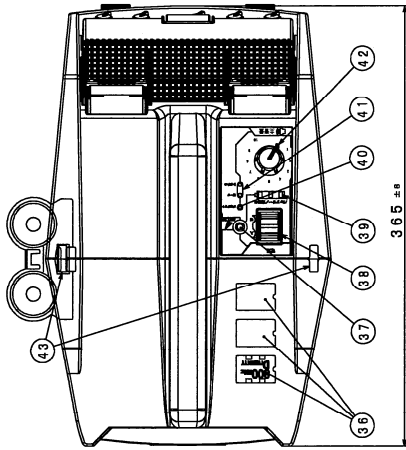

営業

A107-03

仕様書

UNI-PEX

防滴形ワイヤレスアンプ
WA-872CK

(3/3)

番号	名称	番号	名称	番号	名称
1	ハンドル	21	シクロドライブ接続端子	41	シリアル/ビデオ入力
2	ワイヤレスマイク1音量調節つまみ	22	外部スピーカー音源調節つまみ	42	主音源調節つまみ
3	ワイヤレスマイク1電源表示灯	23	スピーカー出力調節スイッチ	43	マイクホルダー取付穴
4	ワイヤレスマイク2音源調節つまみ	24	外部スピーカー接続端子	44	CDプレーヤー取付穴
5	ワイヤレスマイク2電源表示灯	25	ワイヤレスチューナーユニット	45	CD取入口
6	ワイヤレスマイク3音源調節つまみ	26	ワイヤレスチューナーユニット外部接続端子	46	ディスプレイ
7	ワイヤレスマイク3電源表示灯	27	ワイヤレスチューナーユニット外部接続端子	47	スクリーン/カバーボタン (前)
8	マイク音源調節つまみ	28	ワイヤレスチューナーユニット取付穴	48	再生/一時停止ボタン
9	外部入力音源調節つまみ	29	音源切換部	49	スクリーン/カバーボタン (後)
10	ワイヤレス放送ケーブルスース	30	トーン切替スイッチ	50	停止/取出しボタン
11	おまけストッパー	31	エコー音源調節つまみ	51	USBメモリ挿入口
12	接続部カバー	32	外部DC電源コネクタ	52	SDカード挿入口
13	コード通し穴	33	電源切替コネクタ	53	切替ボタン
14	保護カバー	34	電源切換部	54	フリップボタン
15	マイク入力ジャック	35	接続ケーブルス	55	リセットボタン
16	マイク出力ジャック	36	接続ワイヤレスユニット取付穴スース	56	A-Bリセットボタン
17	入力感度切替スイッチ	37	電源表示灯	57	プログラムボタン
18	外部入力2音源調節つまみ	38	電源スイッチ	58	音源調節つまみ
19	外部入力2ジャック	39	バッテリー充電表示灯	59	スピード調節つまみ
20	ライン出力ジャック	40	フロントパネル表示灯	60	AC電源コード