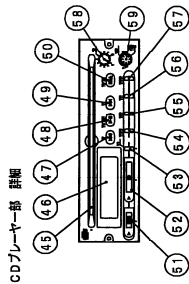

営業

A107-03

仕様書

UNI-PEX

防滴形ワイヤレスアンプ
WA-872CK

(3/3)

番号	名称	番号	名称	番号	名称
1	ハンドル	21	シクロドライブ接続端子	41	シリアル/ビデオ入力
2	ワイヤレスマイク1音量調節つまみ	22	外部スピーカー音源調節つまみ	42	主音源調節つまみ
3	ワイヤレスマイク1電源表示灯	23	スピーカー出力調節スイッチ	43	マイクホルダー取付穴
4	ワイヤレスマイク2音源調節つまみ	24	外部スピーカー接続端子	44	CDプレーヤー取付穴
5	ワイヤレスマイク2電源表示灯	25	ワイヤレスチューナーユニット	45	CD取入口
6	ワイヤレスマイク3音源調節つまみ	26	ワイヤレスチューナーユニット外部接続端子	46	ディスプレイ
7	ワイヤレスマイク3電源表示灯	27	ワイヤレスチューナーユニット外部接続端子	47	スクリーン/カバーボタン (前)
8	マイク音源調節つまみ	28	ワイヤレスチューナーユニット取付穴	48	再生/一時停止ボタン
9	外部入力音源調節つまみ	29	音源切換部	49	スクリーン/カバーボタン (後)
10	ワイヤレス放送ケーブルスース	30	トーン切替スイッチ	50	停止/取出しボタン
11	おまけストッパー	31	エコー音源調節つまみ	51	USBメモリ挿入口
12	接続部カバー	32	外部DC電源コネクタ	52	SDカード挿入口
13	コード通し穴	33	電源切替コネクタ	53	切替ボタン
14	保護カバー	34	電源切換部	54	フリップボタン
15	マイク入力ジャック	35	接続ケーブルス	55	リセットボタン
16	マイク出力ジャック	36	接続ワイヤレスユニット取付穴スース	56	A-Bリセットボタン
17	入力感度切替スイッチ	37	電源表示灯	57	プログラムボタン
18	外部入力2音源調節つまみ	38	電源スイッチ	58	音源調節つまみ
19	外部入力2ジャック	39	バッテリー充電表示灯	59	スピード調節つまみ
20	ライン出力ジャック	40	フロントパネル表示灯	60	AC電源コード