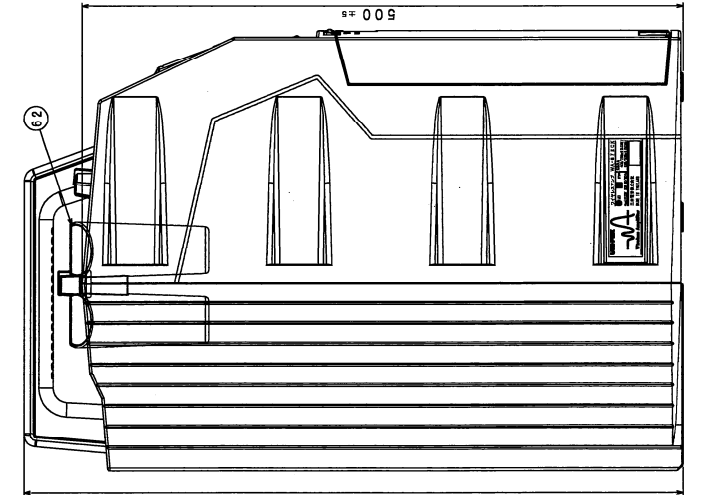

営業

A107-03

仕様書

UNI-PEX

防滴形ワイヤレスアンプ
WA-872CK

(3/3)

番号	名称	番号	名称	番号	名称
1	ハンドル	21	シクロドライブ接続端子	41	シリアル/ビデオ入力
2	ワイヤレスマイク1音量調節つまみ	22	外部スピーカー音源調節つまみ	42	主音源調節つまみ
3	ワイヤレスマイク1電源表示灯	23	スピーカー出力調節スイッチ	43	マイクホルダー取付穴
4	ワイヤレスマイク2音源調節つまみ	24	外部スピーカー接続端子	44	CDプレーヤー取付穴
5	ワイヤレスマイク2電源表示灯	25	ワイヤレスチューナーユニット	45	CD取入口
6	ワイヤレスマイク3音源調節つまみ	26	ワイヤレスチューナーユニット外部接続端子	46	ディスプレイ
7	ワイヤレスマイク3電源表示灯	27	ワイヤレスチューナーユニット外部接続端子	47	スクリーン/カバーボタン (前)
8	マイク音源調節つまみ	28	ワイヤレスチューナーユニット取付穴	48	再生/一時停止ボタン
9	外部入力音源調節つまみ	29	音源切換部	49	スクリーン/カバーボタン (後)
10	ワイヤレス放送ケーブルスース	30	トーン切替スイッチ	50	停止/取出しボタン
11	おまけストッパー	31	エコー音源調節つまみ	51	USBメモリ挿入口
12	接続部カバー	32	外部DC電源コネクタ	52	SDカード挿入口
13	コード通し穴	33	電源切替コネクタ	53	切替ボタン
14	保護カバー	34	電源切換部	54	フリップボタン
15	マイク入力ジャック	35	接続ケーブルス	55	リセットボタン
16	マイク出力ジャック	36	接続ワイヤレスユニット取付穴スース	56	A-Bリセットボタン
17	入力感度切替スイッチ	37	電源表示灯	57	プログラムボタン
18	外部入力2音源調節つまみ	38	電源スイッチ	58	音源調節つまみ
19	外部入力2ジャック	39	バッテリー充電表示灯	59	スピード調節つまみ
20	ライン出力ジャック	40	フロントパネル表示灯	60	AC電源コード