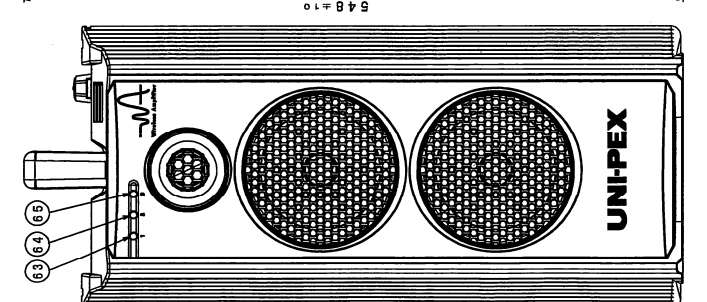

営業

A107-03

仕様書

UNI-PEX

防滴形ワイヤレスアンプ
WA-872CK

(3/3)

番号	名称	番号	名称	番号	名称
1	ハンドル	21	シクロドライブ接続端子	41	シリアル/ビデオ入力
2	ワイヤレスマイク1音量調節つまみ	22	外部スピーカー音源調節つまみ	42	主音源調節つまみ
3	ワイヤレスマイク1電源表示灯	23	スピーカー出力調節スイッチ	43	マイクホルダー取付穴
4	ワイヤレスマイク2音源調節つまみ	24	外部スピーカー接続端子	44	CDプレーヤー取付穴
5	ワイヤレスマイク2電源表示灯	25	ワイヤレスチューナーユニット	45	CD取入口
6	ワイヤレスマイク3音源調節つまみ	26	ワイヤレスチューナーユニット外部接続端子	46	ディスプレイ
7	ワイヤレスマイク3電源表示灯	27	ワイヤレスチューナーユニット外部接続端子	47	スクリーン/カバーボタン (前)
8	マイク音源調節つまみ	28	ワイヤレスチューナーユニット取付穴	48	再生/一時停止ボタン
9	外部入力音源調節つまみ	29	音源切換部	49	スクリーン/カバーボタン (後)
10	ワイヤレス放送ケーブルスース	30	トーン切替スイッチ	50	停止/取出しボタン
11	おまけストッパー	31	エコー音源調節つまみ	51	USBメモリ挿入口
12	接続部カバー	32	外部DC電源コネクタ	52	SDカード挿入口
13	コード通し穴	33	電源切替コネクタ	53	切替ボタン
14	保護カバー	34	電源切換部	54	フリップボタン
15	マイク入力ジャック	35	接続ケーブルス	55	リセットボタン
16	マイク出力ジャック	36	接続ワイヤレスユニット取付穴スース	56	A-Bリセットボタン
17	入力感度切替スイッチ	37	電源表示灯	57	プログラムボタン
18	外部入力2音源調節つまみ	38	電源スイッチ	58	音源調節つまみ
19	外部入力2ジャック	39	バッテリー充電表示灯	59	スピード調節つまみ
20	ライン出力ジャック	40	フロントパネル表示灯	60	AC電源コード