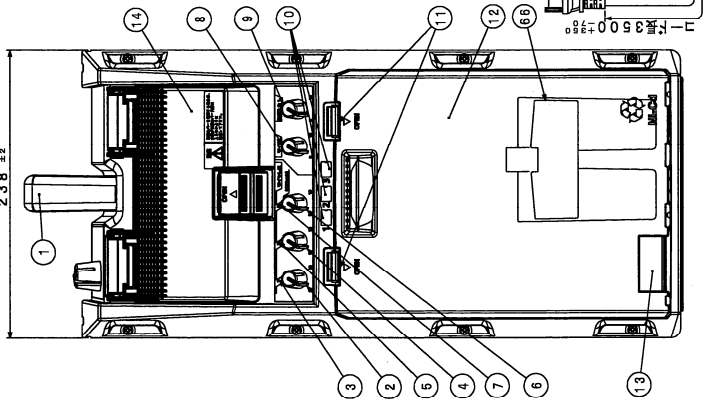

営業

A107-03

仕様書

UNI-PEX

防滴形ワイヤレスアンプ
WA-872CK

(3/3)

番号	名称	番号	名称	番号	名称
1	ハンドル	21	シクロドライブ接続端子	41	シリアル/ビデオ入力
2	ワイヤレスマイク1音量調節つまみ	22	外部スピーカー音源調節つまみ	42	主音源調節つまみ
3	ワイヤレスマイク1電源表示灯	23	スピーカー出力調節スイッチ	43	マイクホルダー取付穴
4	ワイヤレスマイク2音源調節つまみ	24	外部スピーカー接続端子	44	CDプレーヤー取付穴
5	ワイヤレスマイク2電源表示灯	25	ワイヤレスチューナーユニット	45	CD取入口
6	ワイヤレスマイク3音源調節つまみ	26	ワイヤレスチューナーユニット外部接続端子	46	ディスプレイ
7	ワイヤレスマイク3電源表示灯	27	ワイヤレスチューナーユニット外部接続端子	47	スクリーン/カバーボタン (前)
8	マイク音源調節つまみ	28	ワイヤレスチューナーユニット取付穴	48	再生/一時停止ボタン
9	外部入力音源調節つまみ	29	音源切換部	49	スクリーン/カバーボタン (後)
10	ワイヤレス放送ケーブルスース	30	トーン切替スイッチ	50	停止/取出しボタン
11	おまけストッパー	31	エコー音源調節つまみ	51	USBメモリ挿入口
12	接続部カバー	32	外部DC電源コネクタ	52	SDカード挿入口
13	コード通し穴	33	電源切替コネクタ	53	切替ボタン
14	保護カバー	34	電源切換部	54	フリップボタン
15	マイク入力ジャック	35	接続ケーブルス	55	リセットボタン
16	マイク出力ジャック	36	接続ワイヤレスユニット取付穴スース	56	A-Bリセットボタン
17	入力感度切替スイッチ	37	電源表示灯	57	プログラムボタン
18	外部入力2音源調節つまみ	38	電源スイッチ	58	音源調節つまみ
19	外部入力2ジャック	39	バッテリー充電表示灯	59	スピード調節つまみ
20	ライン出力ジャック	40	フロントパネル表示灯	60	AC電源コード