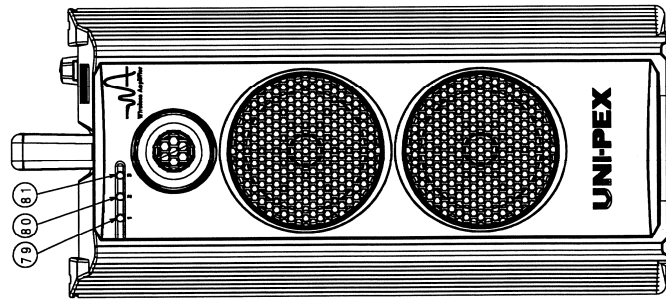

仕様書

UNI-PEX

(3/3)

防滴形ワイヤレスアンプ
WA-872SU

番号	名称	番号	名称	番号	名称
1	ハンドル	22	外部スピーカ-音量調節つまみ	43	マイクホルダー-取付穴
2	ワイヤレスマイク1音量調節つまみ	23	スピーカ-出力切替スイッチ	44	CDプレーヤー-部
3	ワイヤレスマイク1音量表示窓	24	外部スピーカ-接続端子	45	CD挿入口
4	ワイヤレスマイク2音量調節つまみ	25	ワイヤレスマイク-電源スイッチ	46	子ディスプレイ
5	ワイヤレスマイク2音量表示窓	26	ワイヤレスマイク-電源切替スイッチ	47	スピーク/サ-手ボタン (前へ)
6	ワイヤレスマイク3音量調節つまみ	27	ワイヤレスマイク-電源切替スイッチ	48	再生/一時停止ボタン
7	ワイヤレスマイク3音量表示窓	28	ワイヤレスマイク-電源切替スイッチ	49	スクワイア/サ-手ボタン (次へ)
8	マイク音量調節つまみ	29	電源切替部	50	停止/取出しボタン
9	外部入力1音量調節つまみ	30	電源切替スイッチ	51	USBメモリー挿入口
10	ワイヤレス設定フェルスイッチ	31	エコ-音量調節つまみ	52	SDカード挿入口
11	お茶ストッパー	32	外部DC電源コネクタ	53	切替ボタン
12	取扱説明書	33	電源切替部	54	フェルボタン
13	コード通し穴	34	電源切替部	55	リレーボタン
14	保護カバー	35	充電ケーブル	56	A-Bリレーボタン
15	マイク入力ジャック	36	充電ケーブル	57	プログラムボタン
16	マイク入力ケーブル	37	電源切替部	58	音量調節つまみ
17	入力切替スイッチ	38	電源切替部	59	スピーク調節つまみ
18	外部入力2音量調節つまみ	39	バッテリー充電表示窓	60	SD/USBユーザ-部
19	外部入力2音量表示窓	40	プログラムボタン	61	子ディスプレイ
20	ライン出力ジャック	41	シカトル/ピーク表示窓	62	スピーク/サ-手ボタン (前へ)
21	シンククロドライブ接続端子	42	主音量調節つまみ	63	再生/一時停止ボタン

音 業

BA01-09

今後改良のため、予告なく変更することがあります。

製造元 日本電音株式会社 販売元 ユニペックス株式会社