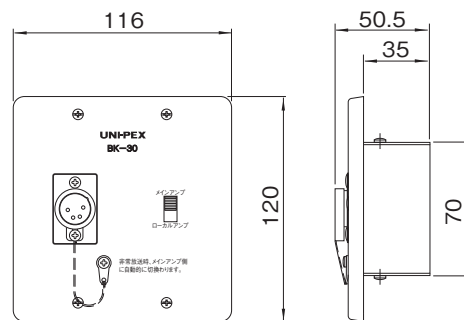

## 定格

使用電源	AC100V 50/60Hz
消費電力	1.1W
被制御電力	120W
制御方法	前面スイッチ及び制御電源(常時DC24V送り、非常時断信号)
制御電流	1.5mA
適合ボックス	露出型：JIS C8340(2個用) 埋込型：JIS C8336(2個用)
適合コネクター	キャンontタイプコネクター XLR-4(メス)
外装	プレート：ステンレス ケース：鋼板
寸法	幅 116mm 高さ 120mm 奥行き 50.5mm
質量	約 600g
付属品	キャンontタイプコネクター XLR-4(メス) 1、取扱説明書 1

## 外観寸法図 (単位:mm)