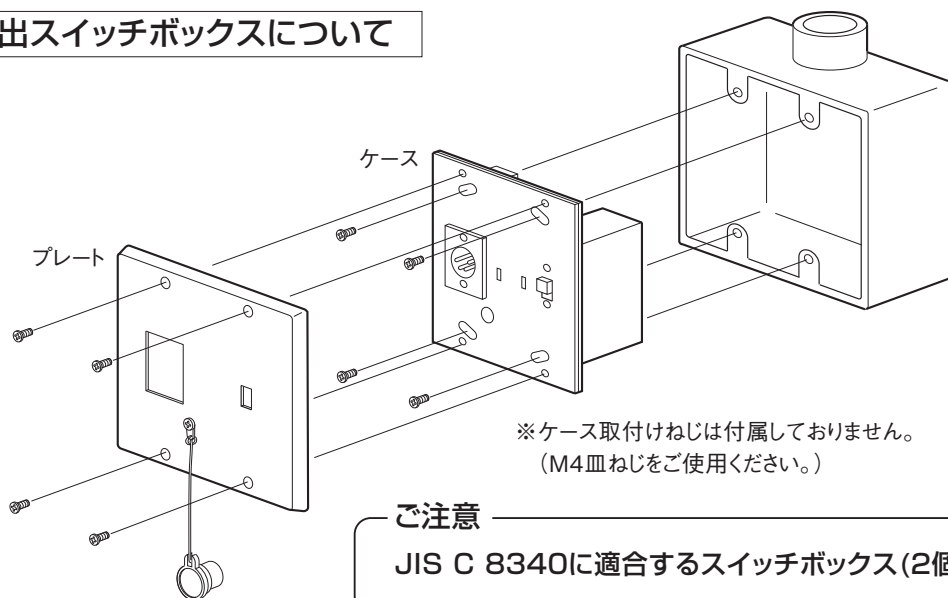

このたびは、スピーカー制御ボックスをお買い上げいただき、誠にありがとうございます。

ご使用前に、この取扱説明書をよくお読みのうえ、正しくご使用ください。この取扱説明書はお読みにになりましたら大切に保管し、後日わからないことがあれば再びご覧ください。

- 本機は、非常用放送設備と接続し、非常時にはスピーカー出力をメイン側に切り換える装置です。

## スイッチボックスへの収納について

(電気工事士の資格を取得されていないと、工事はできません。)

**注意** この表示を無視して、誤った取扱いをすると、人が傷害を負う可能性が想定される内容および、物的損害のみの発生が想定される内容を示しています。

金属エッジで手をこすらない  
・けがの原因となります。

### 露出スイッチボックスについて

#### ご注意

JIS C 8340に適合するスイッチボックス(2個用)をご使用ください。