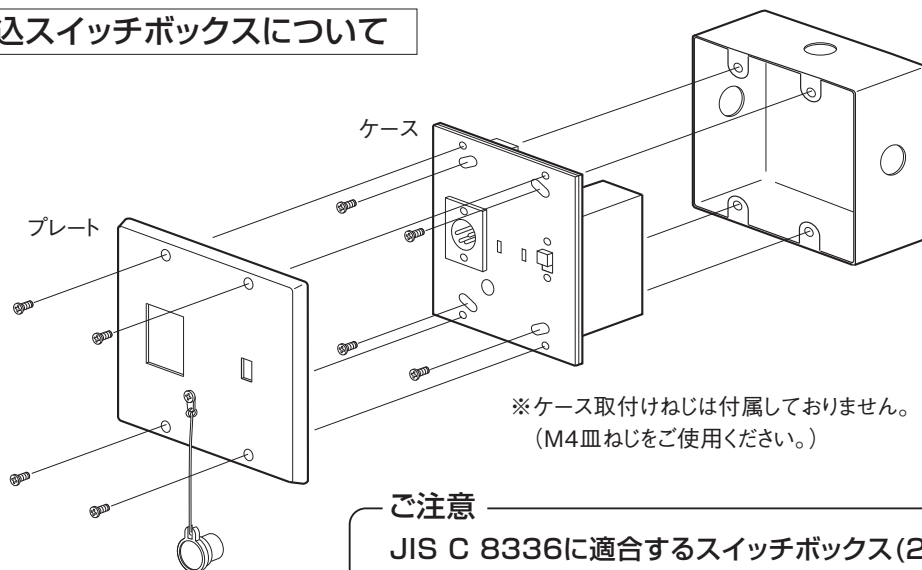

埋込スイッチボックスについて

ご注意

JIS C 8336に適合するスイッチボックス(2個用)をご使用ください。
(カバーなし、浅形を除く)