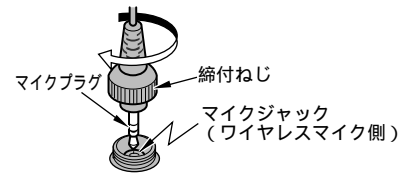

バンドストッパ

バンドストッパ

マイクパイプ

マイク部

ウィンドスクリーン

マイクプラグ
ワイヤレスマイク本体のマイクジャックに差し込み、締付ねじを矢印の方向にまわし、しっかり締め付けてください。

マイクプラグ

締付ねじ

マイクジャック

マイクパイプ固定ねじ
このねじをゆるめると、マイクパイプを回転させたり、伸ばしたり縮めたりできます。マイクが口元に向くように調節してください。調節が終わりましたら、しっかり締め付けてマイクパイプを固定してください。

固定ねじをゆるめる

マイクパイプを回転、スライドさせ調節する

使いかた

- 1 本機のマイクプラグをワイヤレスマイクに接続する
本機のマイクプラグをワイヤレスマイク本体のマイクジャックに差し込み、締付ねじをしっかりと締め付けてください。

- 2 本機を装着する
本機はマイクの位置が右側でも左側でも装着できます。装着状態が安定するようにヘッドバンドの長さや角度を調節してください。マイク部の位置はマイクパイプの長さや角度を調節して口元に近付けてください。

- 3 ワイヤレスマイクのトークボタン、または電源スイッチを押して話す
受信機の音量が最小の状態から徐々に音量を上げ、好みの音量に調節します。

メモ

ワイヤレスマイクの取扱説明書も合わせてお読みください。