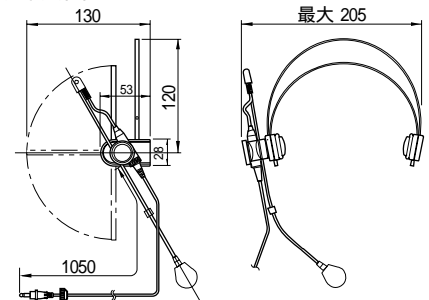

定格

使用マイク	単一指向性エレクトレットコンデンサマイクロホン
出力インピーダンス	680
感度	-55dBV/pa
使用温度範囲	-10°C ~ +50°C
寸法	最大205(幅)×255(長さ)×最大130(厚さ)mm 中継ケーブル長：約1050mm
質量	約90g
外装	ヘッドバンド部：ステンレス黒クロームメッキ ヘッドパッド部ケース：ブラック樹脂(マンセルM1 近似色)
付属品	取扱説明書1、ヘッドセット形マイク、ウィンドスクリーン1[予備]、中継ケーブル(長さ約1050mm)1[予備]、ヘッドパッド2[予備]

外観寸法図(単位:mm)