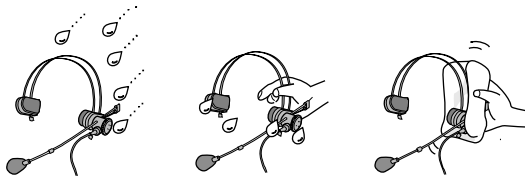

使用上のお願い

雨天での使用、濡れた手でのご使用は避けてください。水滴がついたらすぐに乾いた布で拭き、よく乾かしてからご使用ください。