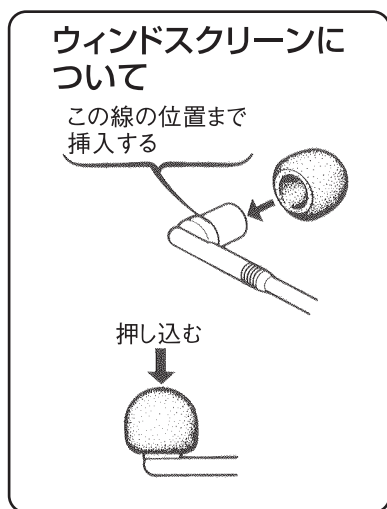

このたびは、ネックセットをお買い上げいただき、誠にありがとうございました。

ご使用前に、この取扱説明書の説明をよくお読みのうえ、正しくご使用ください。この取扱説明書はお読みになりましたら大切に保管し、後日わからないことがありましたら再びご覧ください。

■商品概要

本機は、ワイヤレスマイクロホン WM-C802(別売品)を弊社製のスイッチユニット SW-C01A(別売品)で使用する場合のネックセットです。

各部の名前

◎ウインドスクリーンが汚れた場合は取り外してから台所用洗剤で洗って、水でよくすすいでください。完全に乾いてからもとどおり取り付けてください。ウインドスクリーンの外し方は取り付け方と逆の方法でおこなってください。