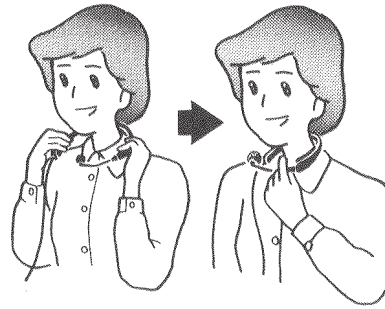

使いかた

1 首に掛け、マイクを口の前にセットします。

- ●両側を持ってネックバンドを開き、首に掛け、マイクロホンを口の前にくるように調節します。

2 イヤホンは、耳孔に挿入してください。

メモ

- ◎スイッチユニット及びマイクロホンの取扱説明書も合わせてお読みください。

●トークスイッチの動作について

本機をスイッチユニットを使用し、ワイヤレスマイクロホン WM-C802に接続した場合、スイッチユニットのトークボタンとWM-C802のトークボタンは以下のように動作します。

スイッチユニット(SW-C01A)のトークボタンの動作	トークボタンを押している間だけ音声が出力されます。WM-C802のトークボタンが押され、トークロックモードが動作しているときにスイッチユニットのトークボタンを1回押すと、そのモードが解除されます。
WM-C802のトークボタンの動作	トークボタンを1回押すと電源が「ON」になり、スイッチユニットのトークボタンを押さなくても音声が連続で出力されます。再度押すと「OFF」になり、音声は出力されません。これをトークロックモードといいます。