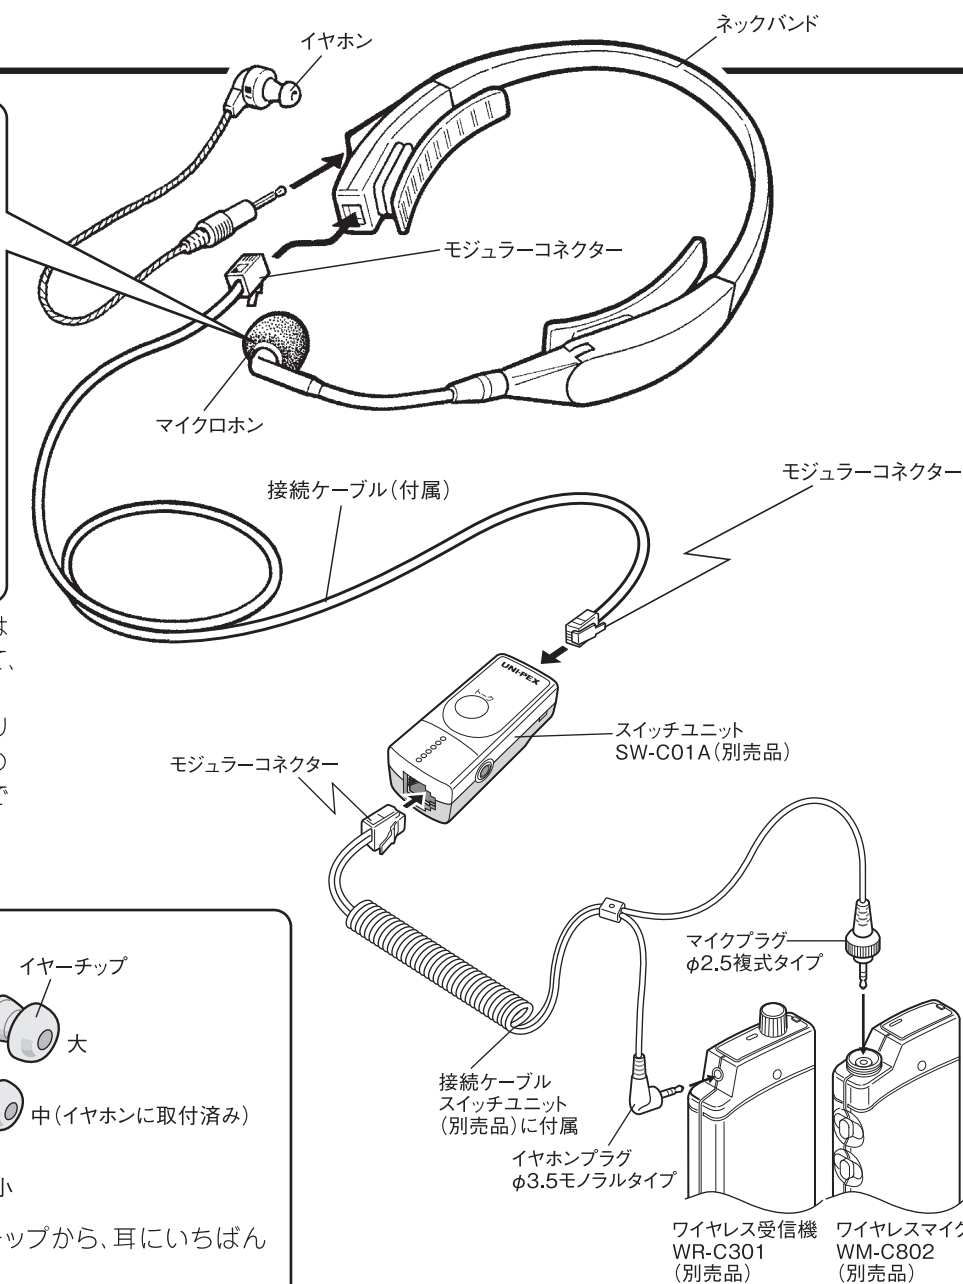

本機に付属の3種類のイヤーチップから、耳にいちばん合うものをお選びください。

- ●イヤーチップの汚れがひどいときは、せっけん水やぬるま湯で洗ってください。
- ●耳だれ防止フィルターが汚れたときは、新しいものと交換してください。