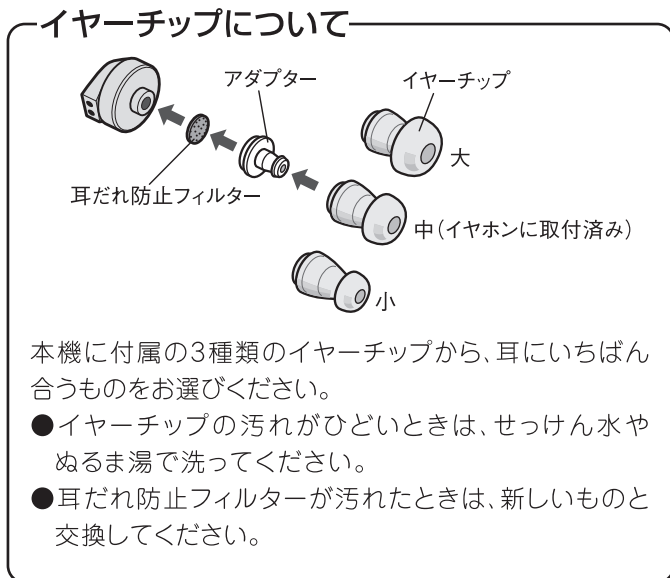

このたびは、ネックセットをお買い上げいただき、誠にありがとうございました。

ご使用前に、この取扱説明書の説明をよくお読みのうえ、正しくご使用ください。この取扱説明書はお読みになりましたら大切に保管し、後日わからないことがありましたら再びご覧ください。

■商品概要

本機は、ワイヤレスマイクロホン WM-C802(別売品)を弊社製のスイッチユニット SW-C01A(別売品)で使用する場合のネックセットです。

各部の名前

◎ウインドスクリーンが汚れた場合は取り外してから台所用洗剤で洗って、水でよくすすいでください。完全に乾いてからもとどおり取り付けてください。ウインドスクリーンの外し方は取り付け方と逆の方法でおこなってください。

本機に付属の3種類のイヤーチップから、耳にいちばん合うものをお選びください。

- ●イヤーチップの汚れがひどいときは、せっけん水やぬるま湯で洗ってください。
- ●耳だれ防止フィルターが汚れたときは、新しいものと交換してください。