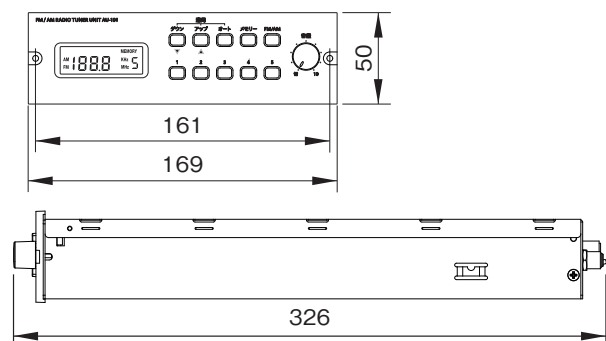

寸法

(単位: mm)

製造元 日本電音株式会社
発売元 ユニペックス株式会社

U make you happy.