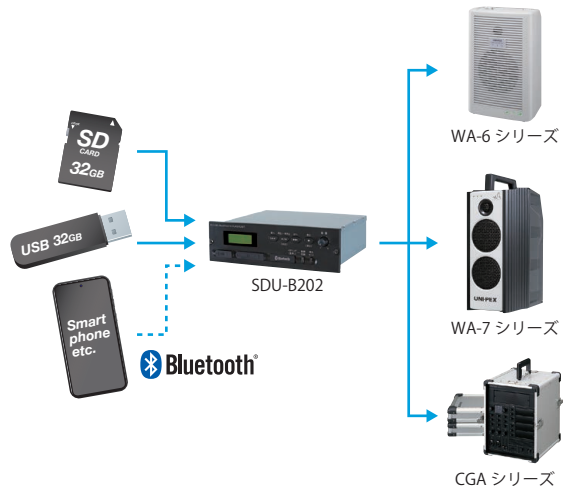

## Bluetooth® に対応した次世代音源再生ユニット

●SD/USB/Bluetooth®プレーヤーユニット

# SDU-B202

新発売  
OPEN

SDHC 再生  
USB 再生  
Bluetooth 再生

### 特長

- UNI-PEX製ポータブル機器のオプションユニット部に組み込んで使用する音源再生ユニットです。
- ※再生専用機となります。録音機能が必要な場合は、SD/USBレコーダーユニットSDU-201をご検討ください。
- SD/USBの再生に加え、スマートフォンやタブレットの音源再生に便利なBluetooth®機能を内蔵しました。
- ※PINコード(パスワード)無しでのペアリング方式となりました。
- ※自動再接続機能搭載(出荷時OFF)。設定をONに変更することで、前回接続機器に自動的に再接続することができます。
- ※HSP(ヘッドセットプロファイル)、HFP(ハンズフリープロファイル)には対応していません。
- SD/USBの再生モードは、「全曲再生」「全曲リピート」「1曲リピート」「リレー再生(1曲再生した後、次曲の頭で一時停止)」「ランダム再生」から選択可能。

### 仕様

品番	SDU-B202
電源電圧	DC12V 組込機器本体から給電
適合SDカード	SDA準拠SD/SDHCカード(16MB~32GB) SDXCは除く
適合USBメモリー	マストレージクラス準拠USBメモリー(~32GB)
ファイル保存最大数	999(メディアの容量とファイルに依存)
音声圧縮伸長方式	MP3形式(MPEG1 Audio Layer3)
再生ビットレート	32kbps~320kbps(MP3)
通信方式	Bluetooth®
出力	Bluetooth® Power Class 1(10mW)
通信距離	最大10m(使用環境による)
対応プロファイル	A2DP
対応コーデック	SBC
外装	パネル(ABS樹脂)黒色半艶塗装、ケース(メッキ鋼板)
寸法	幅169mm 高さ50mm 奥行158mm
適合品	WA-6シリーズ、WA-7シリーズ、CGAシリーズ