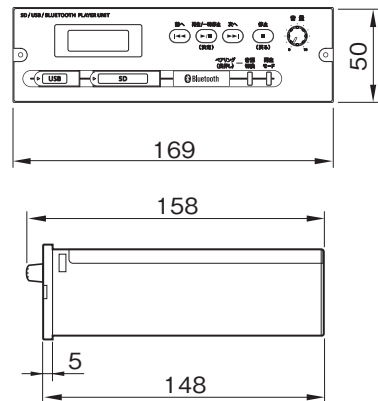

寸法

(単位: mm)

製造元 日本電音株式会社
発売元 ユニペックス株式会社

U make you happy.

※掲載情報は、都合により変更される場合がありますので予めご了承ください。
※Bluetooth®のワードマークとロゴは、Bluetooth SIG, Inc.が所有する登録商標で、日本電音株式会社はこれらの商標を使用する許可を受けています。