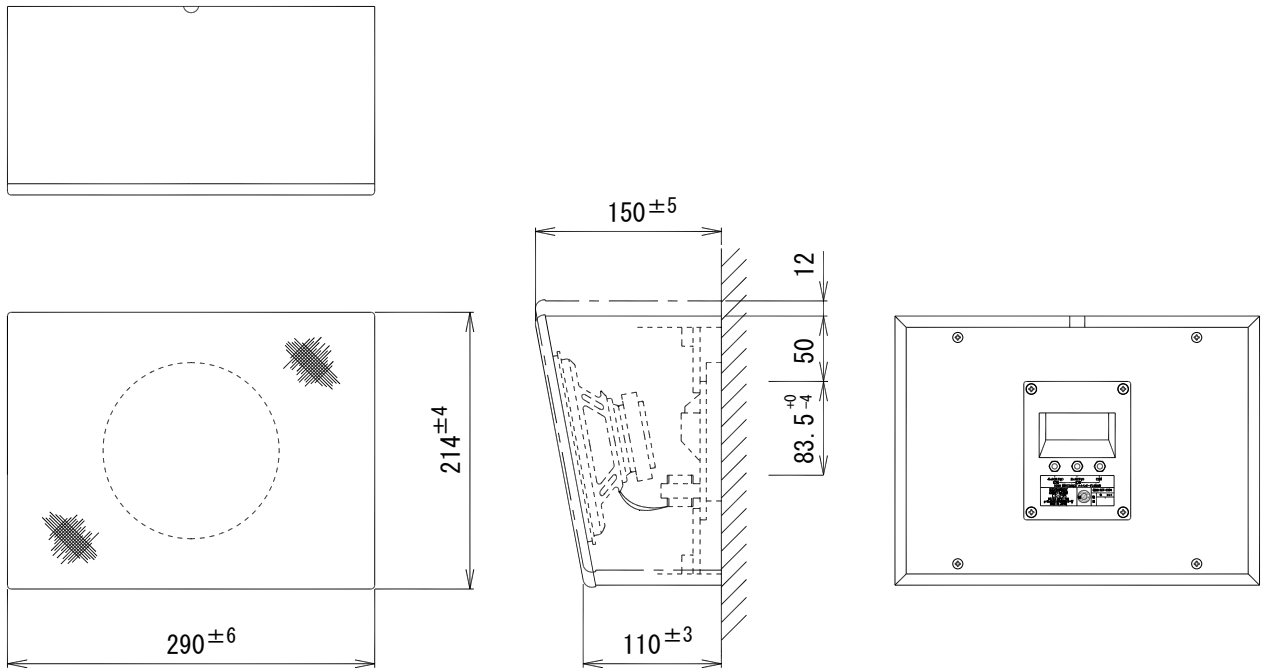

仕様書

UNI-PEX

環境対応品 (RoHS 10物質対応)
日本消防検定協会認定

キャビネットスピーカー

CS-295

定格入力	5W
定格インピーダンス	2k Ω 4k Ω
非常用種別	(5W) (2.5W) (ハイインピーダンス 100系)
	L級 L級
出力音圧レベル	91dB (1m1W)
音響パワーレベル	p=96dB (1W)
指向特性区分	W
再生周波数帯域	100Hz~15kHz (偏差20dB)
使用スピーカー	ϕ 16cm ダイナミックコーンスピーカー 8 Ω
外装	キャビネット (パーティクルボード) マンセル5.5Y8.6/1.2近似色 アイボリー 塗装 パッフル (ジャージネット張) グレー
寸法	幅290mm 高さ214mm 奥行150mm
質量	約2.2kg
適用規格	日本消防検定協会認定品 型式番号 認評放 第14~131号
付属品	取扱説明書×1、バインドねじ (M4×14) ×2、木ねじ (ϕ 4×20) ×2
特徴・用途	どのようなインテリアにもマッチする明るい色調の高級壁掛けスピーカーです。 スピーカーコンセント取付方法の採用により、スピーカー線の接続、取付けが簡単にできます。 学校、会社、ホテル、レストラン等の音響設備に好適です。