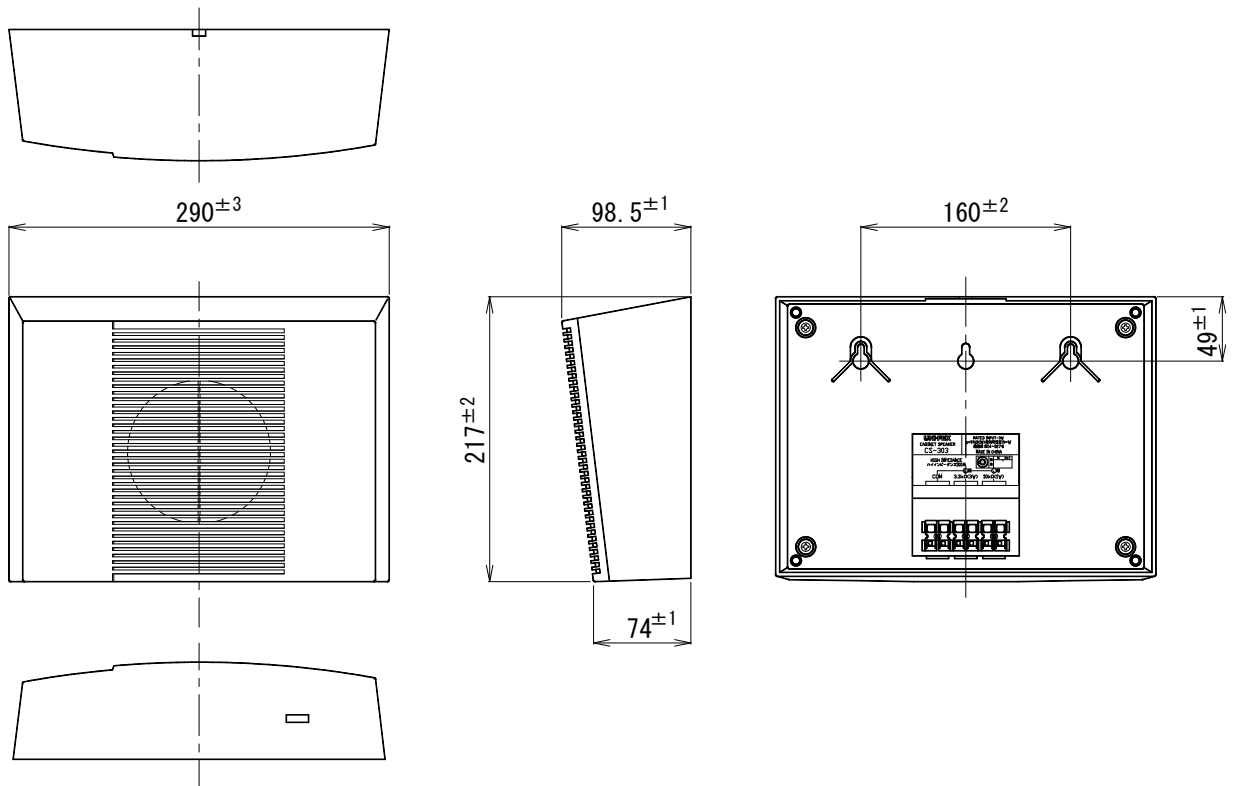

### CS-303

定格入力	3W/1W
定格インピーダンス及び非常用種別	3.3kΩ (3W) L級 10kΩ (1W) L級 (ハイインピーダンス100系)
音響パワーレベル	p=97dB (1W)
指向特性区分	W
出力音圧レベル	92dB (1m1Wにて)
再生周波数帯域	150Hz~15kHz (偏差20dB)
外装	キャビネット (ABS樹脂) : マンセル5GY8/0.5近似色 ライトグレー 裏板 (ABS樹脂) : マンセルN1近似色 ブラック
寸法	幅290mm 高さ217mm 奥行98.5mm
質量	約1.2kg
付属品	木ねじ (φ4×38) × 2、取扱説明書 × 1、UNI-PEX連絡先一覧 × 1
適用規格	日本消防検定協会認定品 型式番号 認評放 第14~127号
特徴・用途	高音質のφ12cmスピーカーユニットを採用した壁掛けスピーカーです。 インピーダンスは 3.3kΩ (3W) / 10kΩ (1W) 切替え可能です。 ターミナル端子は入力、分岐、送りに対応しています。