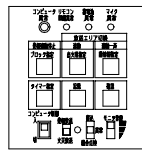

自己診断機能 コンピュータ、蓄電池、非常/業務マイク、非常/業務リモコン回線、スピーカ回線短絡

寸法 幅 498mm 高さ 610mm 奥行 150mm

質量 約11.5kg(本体のみ)
約19.3kg(電力増幅ユニットPVA-060・蓄電池MBT-060組込時)
約23.9kg(電力増幅ユニットPVA-120・蓄電池MBT-120組込時)
約27.9kg(電力増幅ユニットPVA-240・蓄電池MBT-240組込時)
約24.7kg(電力増幅ユニットPVA-360・蓄電池MBT-240組込時)外装 パネル・側板(塗装鋼板)マンセル 7.9Y6.8/0.8 近似色(AVアイボリー色)
上下カバー(塗装鋼板)マンセル 7.9Y6.8/0.8 近似色(AVアイボリー色)付属品 マイクロホン 1、分電盤注意ラベル 1、取扱説明書 1、工事説明書 1、操作説明書 1、営業所一覧表 1、
操作説明書透明ケース 1、保証書 1、壁取付けスペーサ 4、消費電力・蓄電池品番ラベル(本体に取付
済)1、取付用型紙 1

No.3の外観図と合わせてご覧ください。

営業

仕様書

UNI-PEX

No.3

20回線壁掛形非常用放送設備
EVA-0020B

マイクドア内部詳細図

単位mm