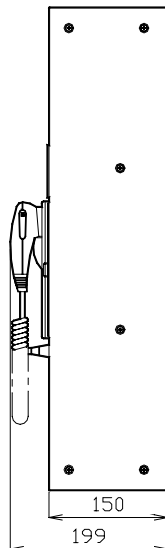

自己診断機能 コンピュータ、蓄電池、非常/業務マイク、非常/業務リモコン回線、スピーカ回線短絡

寸法 幅 498mm 高さ 610mm 奥行 150mm

質量 約11.5kg(本体のみ)
約19.3kg(電力増幅ユニットPVA-060・蓄電池MBT-060組込時)
約23.9kg(電力増幅ユニットPVA-120・蓄電池MBT-120組込時)
約27.9kg(電力増幅ユニットPVA-240・蓄電池MBT-240組込時)
約24.7kg(電力増幅ユニットPVA-360・蓄電池MBT-240組込時)外装 パネル・側板(塗装鋼板)マンセル 7.9Y6.8/0.8 近似色(AVアイボリー色)
上下カバー(塗装鋼板)マンセル 7.9Y6.8/0.8 近似色(AVアイボリー色)付属品 マイクロホン 1、分電盤注意ラベル 1、取扱説明書 1、工事説明書 1、操作説明書 1、営業所一覧表 1、
操作説明書透明ケース 1、保証書 1、壁取付けスペーサ 4、消費電力・蓄電池品番ラベル(本体に取付
済)1、取付用型紙 1

No.3の外観図と合わせてご覧ください。

営業

仕様書

UNI-PEX

No.3

20回線壁掛形非常用放送設備
EVA-0020B

マイクドア内部詳細図

単位mm