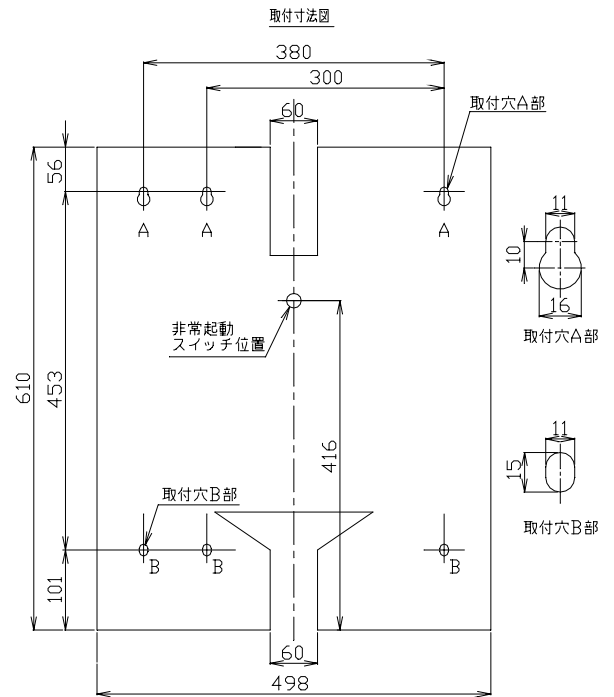

No.3の外観図と合わせてご覧ください。

営業

仕様書

UNI-PEX

No.3

20回線壁掛形非常用放送設備
EVA-0020B

マイクドア内部詳細図

単位mm