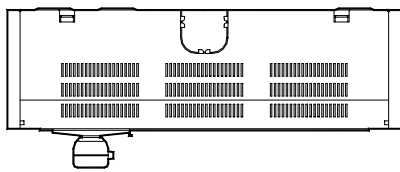

No.3の外観図と合わせてご覧ください。

営業

仕様書

UNI-PEX

No.3

20回線壁掛形非常用放送設備
EVA-0020B

マイクドア内部詳細図

単位mm