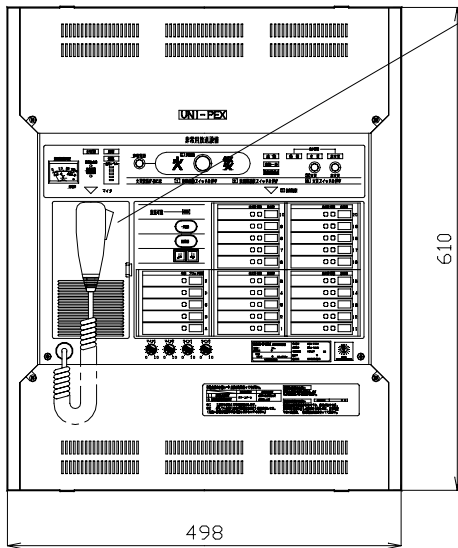

自己診断機能 コンピュータ、蓄電池、非常/業務マイク、非常/業務リモコン回線、スピーカ回線短絡

寸法 幅 498mm 高さ 610mm 奥行 150mm

質量 約11.5kg(本体のみ)
約19.3kg(電力増幅ユニットPVA-060・蓄電池MBT-060組込時)
約23.9kg(電力増幅ユニットPVA-120・蓄電池MBT-120組込時)
約27.9kg(電力増幅ユニットPVA-240・蓄電池MBT-240組込時)
約24.7kg(電力増幅ユニットPVA-360・蓄電池MBT-240組込時)外装 パネル・側板(塗装鋼板)マンセル 7.9Y6.8/0.8 近似色(AVアイボリー色)
上下カバー(塗装鋼板)マンセル 7.9Y6.8/0.8 近似色(AVアイボリー色)付属品 マイクロホン 1、分電盤注意ラベル 1、取扱説明書 1、工事説明書 1、操作説明書 1、営業所一覧表 1、
操作説明書透明ケース 1、保証書 1、壁取付けスペーサ 4、消費電力・蓄電池品番ラベル(本体に取付
済)1、取付用型紙 1

特徴・用途 小規模から中規模の建築物に適した非常用放送設備です。
非常放送は音声警報による発報放送、火災放送、非火災放送が可能で標準音声メッセージとして
「地下3階」から「20階」、「階段」、「エレベータ」、「屋上」、「体育館」、「講堂」の
28パターンを「日本語」と「日本語+英語」で内蔵しています。
増設用音声ROMボード(別売品)により、標準メッセージ以外の放送も可能です。
蓄電池、リモコン回線、スピーカ回線、非常用マイク、コンピュータ自身の自己診断機能付き
です。
非常放送以外に、一般業務放送も可能です。
必要な場所だけに放送できる、ブロック指定放送が可能です。
電力増幅ユニットにより60W、120W、240W、360Wのいずれか一つが選べます。
コールサインの上り4音下り4音選択スイッチ付です。
業務放送にマイク優先回路を搭載しています。
汎用制御端子があります。
火災放送が区分鳴動後、一定時間経過した場合に、自動的に全館鳴動(一斉火災放送)に移行する
機能(段階式鳴動方式)を有しています。また、この機能のON/OFF、移行までの時間設定が可能です。

No.3の外観図と合わせてご覧ください。

営業

仕様書

UNI-PEX

No.3

20回線壁掛形非常用放送設備
EVA-0020B

マイクドア内部詳細図

単位mm