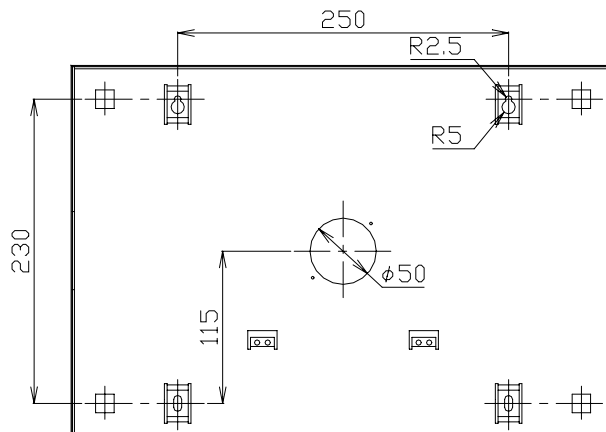

# 仕様書

**UNI-PEX**

No.2

20回線 非常・業務リモコン  
EVR-2020

マイクドア内部詳細図

取付穴寸法

単位mm

営業