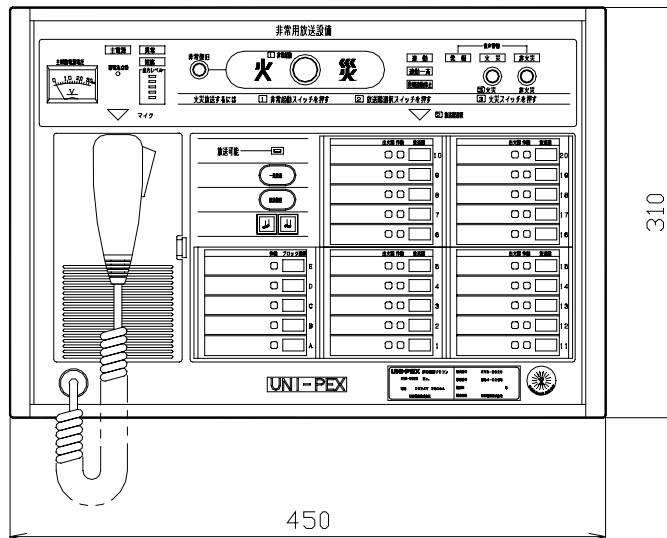

No.2の外観図と合わせてご覧ください。

営業

IH07

# 仕様書

**UNI-PEX**

No.2

20回線 非常・業務リモコン  
EVR-2020

マイクドア内部詳細図

取付穴寸法

単位mm

営業