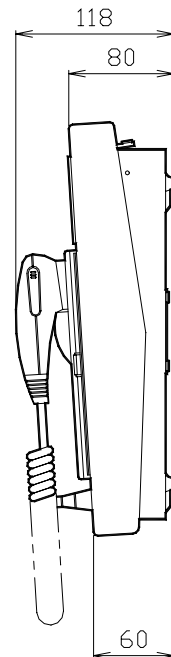

#### 耐熱対撚り形ケーブル一覧表

電線メーカー	メーカー型名	線種			呼称
昭和電線	SFAK-1	0.9mm5対	1.2mm5対	1.6mm5対	丸形多対
住友電工	SF-400	0.9mm5対	1.2mm5対	1.6mm5対	丸形多対
大日本電線	DHRC-R	0.9mm5対	1.2mm5対	1.6mm5対	丸形多対
古川電工	FT-3	0.9mm5対	1.2mm5対	1.6mm5対	丸形多対
華陽電線	APK	0.9mm5対	1.2mm5対	1.6mm5対	丸形多対

No.2の外観図と合わせてご覧ください。

営業

IH07

# 仕様書

**UNI-PEX**

No.2

20回線 非常・業務リモコン  
EVR-2020

マイクドア内部詳細図

取付穴寸法

単位mm

営業