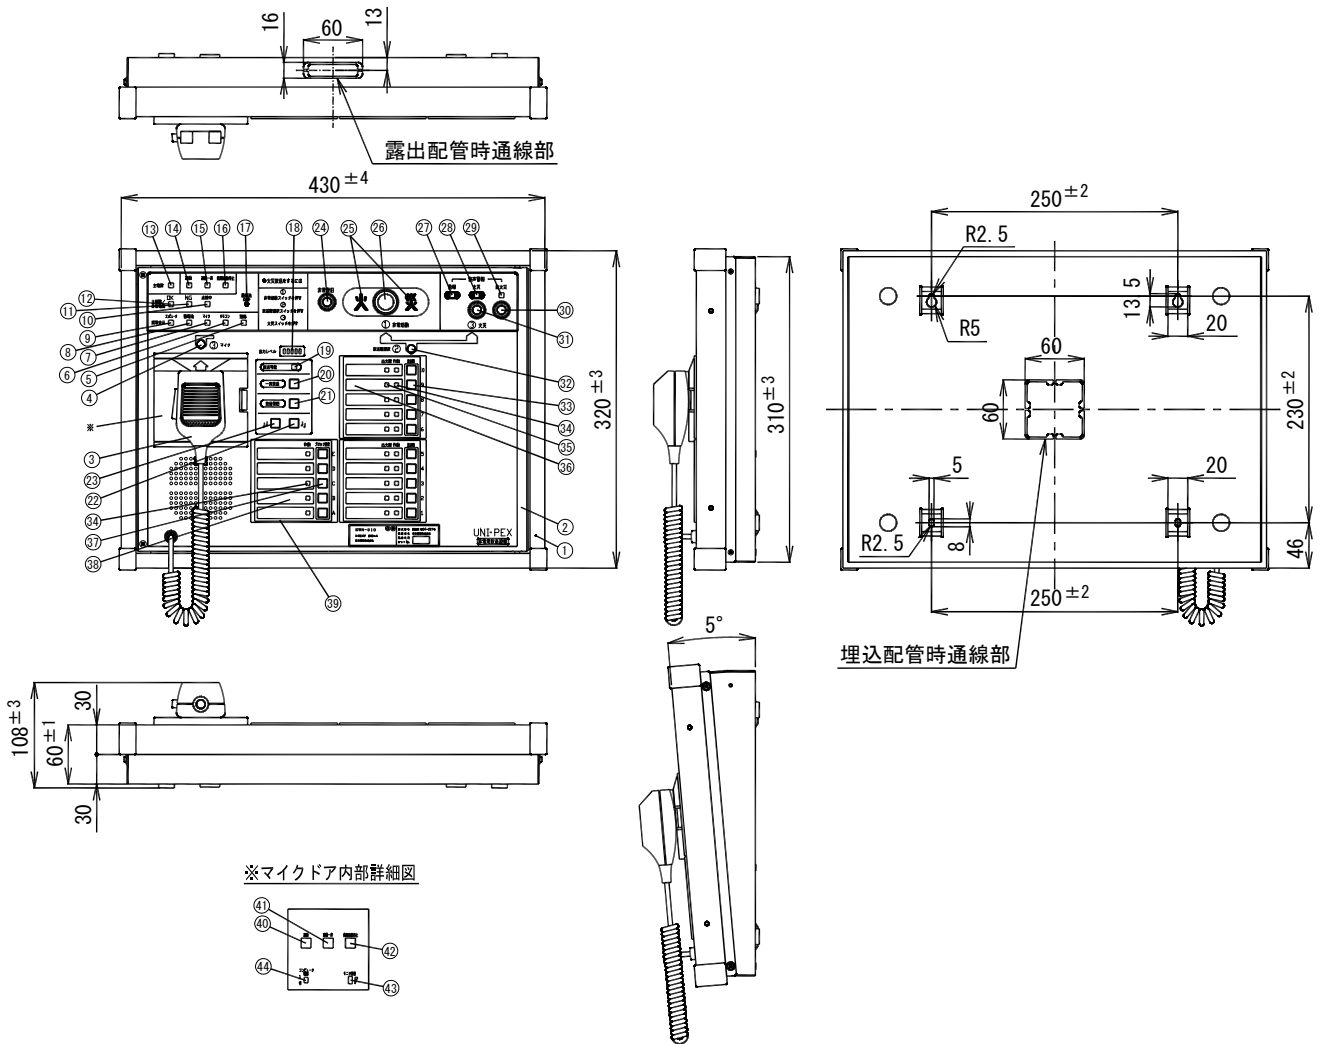

仕様書

UNI-PEX

(2/2)

非常・業務リモコン
EWR-010A

名称	名称	名称	名称	名称
1 本体シャーシ	11 主回路電源電圧異常表示灯	21 放送復旧スイッチ	31 火災放送スイッチ	41 連動一斉スイッチ
2 前面パネル	12 主回路電源電圧正常表示灯	22 コールサイン下リスイッチ	32 放送階選択指示灯 (1~10)	42 発報連動停止スイッチ
3 非常・業務兼用マイク	13 主電源表示灯	23 コールサイン上リスイッチ	33 放送階選択スイッチ	43 モニター音量スイッチ
4 非常・業務兼用マイク指示灯	14 連動表示灯	24 非常復旧スイッチ	34 作動表示灯	44 コンピューター制御スイッチ
5 短絡表示灯	15 連動一斉表示灯	25 火災灯	35 出火階表示灯	
6 リモコン回線異常表示灯	16 発報連動停止表示灯	26 非常起動スイッチ	36 階別表示紙	
7 非常・業務兼用マイク異常表示灯	17 蓄電池点検スイッチ	27 発報放送表示灯	37 ブロック選択スイッチ	
8 蓄電池異常表示灯	18 出力レベル表示灯	28 火災放送表示灯	38 ブロック表示紙	
9 コンピューター異常表示灯	19 放送可能表示灯	29 非火災放送表示灯	39 透明カバー	
10 点検中表示灯	20 一斉放送スイッチ	30 非火災放送スイッチ	40 連動スイッチ	

単位mm

営業

BC12-A03

今後改良のため、予告なく変更することがあります。

製造元 日本電音株式会社 販売元 ユニペックス株式会社