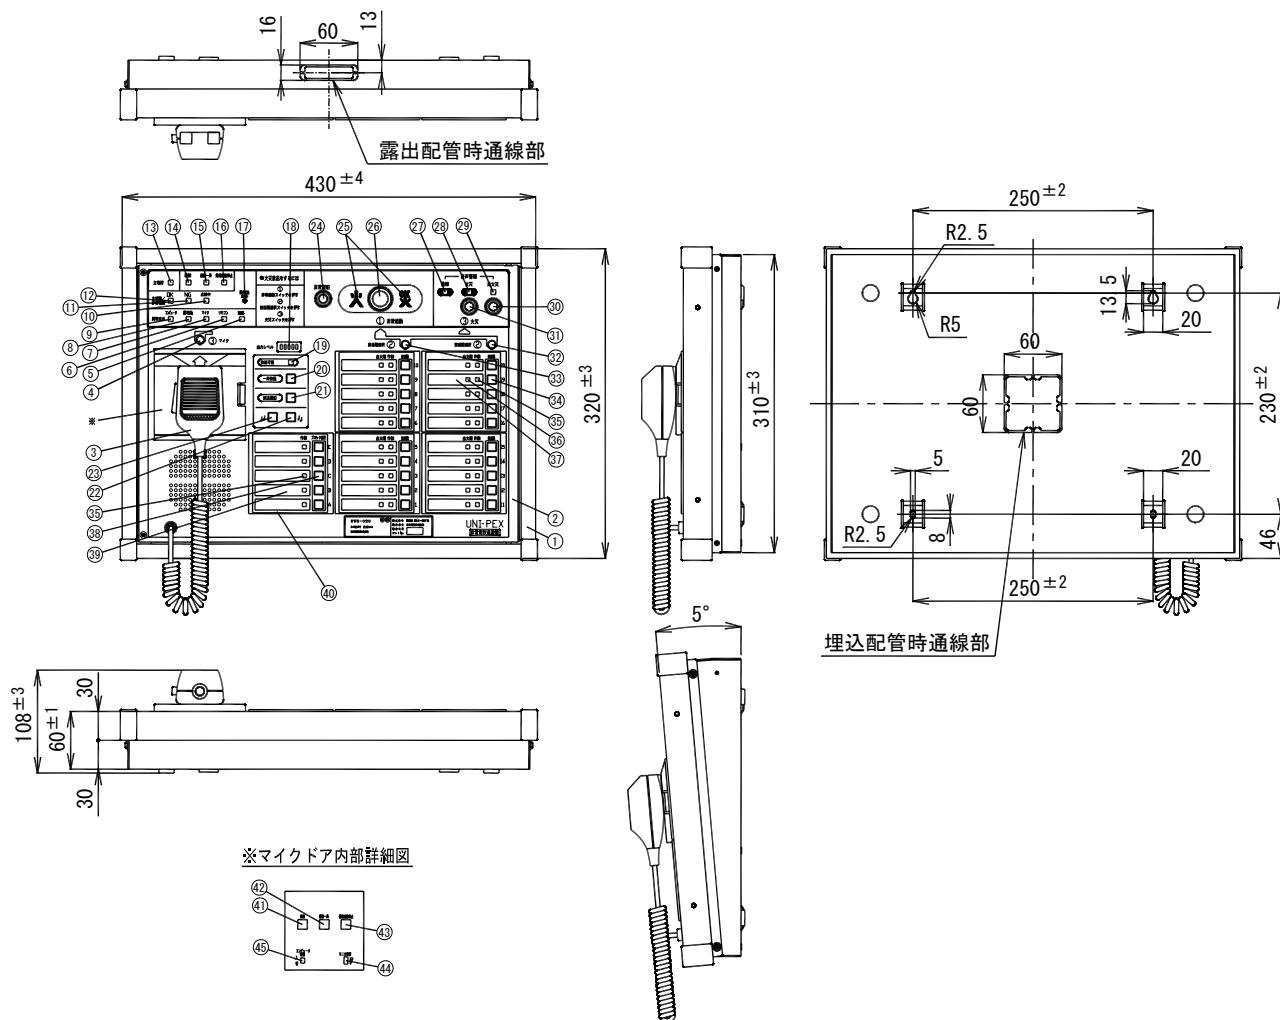

音声警報対応

非常業務用リモコン

EWR-020A

使用電源	DC24V
消費電流	230mA (手動起動 非常一斉 第2シグナル音出力時)
周波数特性	50Hz : -3dB±2dB、15kHz : -0.5dB±2dB (予備入力)
全高調波ひずみ率	1%以下
非常・業務兼用マイク入力	-46dBV 600Ω 不平衡 AGC付
予備音声入力	-22dBV±3dB 10kΩ 不平衡 (平衡トランス取付可)
リモコン出力	0dBV 600Ω 平衡
信号対雑音比	65dB以上 (予備入力)
出力制御	非常 放送階選択 20回線及び一斉 業務 スピーカー回線選択 20回線及び一斉 ブロック選択 5回線 コールサイン 4音、上り・下り制御可
LED表示	
作動表示	20回線 (緑)
出火階表示	20回線 (赤)
ブロック作動表示	5回線 (緑)
回線短絡表示	作動表示灯点滅方式 (緑)
出力レベル表示	緑4、赤1 (5ポイント表示)
その他	火災表示 (赤)、発報放送表示 (橙)、火災放送表示 (赤)、非火災放送表示 (緑)、放送可能表示 (緑)、放送階選択指示表示 (橙)、マイク指示表示 (橙)、連動表示 (赤)、連動一斉表示 (赤)、発報連動停止表示 (赤)、主電源表示 (緑)、主回路/非常電源OK表示 (緑)、主回路/非常電源NG表示 (赤)、非常電源/蓄電池点検表示 (橙)、コンピューター異常表示 (赤)、非常・業務兼用マイク異常表示 (赤)、非常・業務リモコン異常表示 (赤)、短絡異常表示 (赤)、蓄電池異常表示 (赤)
モニタースピーカー	0.4W 8Ω アッテネーター付 (3段切換) 非常・業務兼用マイクとのハウリング防止回路付
適用規格	日本消防検定協会認定品 型式番号 認評放 第20~12号
寸法	幅430mm 高さ320mm 奥行108mm (パネル部 60mm) コーナーゴム除く
質量	約4.3kg
外装	マンセル5Y8/0.5近似色 ライトグレー
付属品	取扱説明書 (保証書付) × 1、工事説明書 × 1、操作説明書 × 1、操作説明書用透明ケース × 1、グロメット × 1
接続コード	耐熱対より形ケーブル (5対) 接続距離を延長する場合はペア数の追加が必要
特徴・用途	必要な区域をまとめて放送できるブロック指定放送が可能です。 外形サイズのスリム化を図り、ラックマウントにも対応しています。 (ラック取付金具: EEP-EWR 別売品)

営業

BC12-A03

仕様書

UNI-PEX

(2/2)

非常・業務リモコン
EWR-020A

名 称	名 称	名 称	名 称	名 称
1 本体シャーシー	11 主回路電源電圧異常表示灯	21 放送復旧スイッチ	31 火災放送スイッチ	41 連動スイッチ
2 前面パネル	12 主回路電源電圧正常表示灯	22 コールサイン下リスイッチ	32 放送階選択指示灯 (11~20)	42 連動一斉スイッチ
3 非常・業務兼用マイク	13 主電源表示灯	23 コールサイン上リスイッチ	33 放送階選択指示灯 (1~10)	43 発報連動停止スイッチ
4 非常・業務兼用マイク指示灯	14 連動表示灯	24 非常復旧スイッチ	34 放送階選択スイッチ	44 モニター音量スイッチ
5 短絡表示灯	15 連動一斉表示灯	25 火災灯	35 作動表示灯	45 コンピューター制御スイッチ
6 リモコン回線異常表示灯	16 発報連動停止表示灯	26 非常起動スイッチ	36 出火階表示灯	
7 非常・業務兼用マイク異常表示灯	17 蓄電池点検スイッチ	27 発報放送表示灯	37 階別表示紙	
8 蓄電池異常表示灯	18 出力レベル表示灯	28 火災放送表示灯	38 ブロック選択スイッチ	
9 コンピューター異常表示灯	19 放送可能表示灯	29 非火災放送表示灯	39 ブロック表示紙	
10 点検中表示灯	20 一斉放送スイッチ	30 非火災放送スイッチ	40 透明カバー	