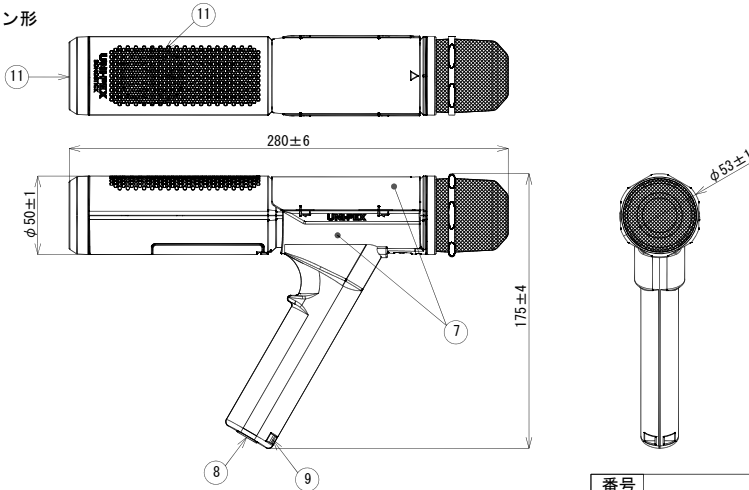

マイク形拡声器 MDS-100

使用電源	乾電池LR6またはニッケル水素蓄電池HR15/51(単三形)×4本
総合周波数特性	400Hz~10kHz(偏差50dB以内) 400Hz~1.6kHz(偏差26dB以内)
定格出力	通常時:3W 室内用ECOモード時:1.5W
最大出力	通常時:6W 室内用ECOモード時:3W
到達距離 (JEITA)	<通常時> アルカリ乾電池:約31.5m、ニッケル水素蓄電池:約25m <室内用ECOモード時>アルカリ乾電池:約20m、ニッケル水素蓄電池:約20m
電池持続時間 (JEITA)	<通常時> アルカリ乾電池:約10時間、ニッケル水素蓄電池:約5時間 <室内用ECOモード時>アルカリ乾電池:約20時間、ニッケル水素蓄電池:約10時間
使用スピーカー	φ4cmコーン型スピーカー×2
外装	本体ケース・グリップホルダー(ABS+PC樹脂):マンセルN3.5近似色 ダークグレー 風防(鉄):マンセルN3.5近似色 ダークグレー
寸法	外径φ50mm 全長280mm (風防部外径φ53mm、グリップホルダー取り付け時の高さ175mm)
質量	本体:約330g(乾電池を除く)、グリップホルダー:約130g
付属品	グリップホルダー(出荷時に取り付け済み)×1、ストラップ×1、取扱説明書(保証書付き)×1
概要・特長	本製品は、単三形電池4本を使用するマイク・アンプ・スピーカーを一体にした、マイク形拡声器です。従来の拡声器から一新されたスタイリッシュで端正なスタイルです。グリップホルダー(標準装備)の着脱にてシーンに合わせた使用方法の変更が可能な3Way仕様です。①マイク形 ②メガホン形 ③ハンズフリー形(マイクスタンドに取付)底面と前面に配置した2つのスピーカーで角度に左右されず前方の広い範囲へ効果的に拡声します。音声に特化したクリアで聞き取りやすい音質です。非常時でも安心な乾電池駆動です。繰り返し使えるニッケル水素電池にも対応しています。適度な出力で電池の消費を抑える室内用ECOモードを搭載しています。電池の消耗を電源表示LEDが赤色に点灯してお知らせします。防水性能IPX3(防雨形)です。

メガホン形

マイク形

番号	名称
1	マイク受音部
2	風防
3	電源スイッチ
4	電源表示 LED(緑/赤)
5	電池カバー
6	ストラップホール①
7	グリップホルダー
8	マイクスタンド取付穴(W5/16)
9	ストラップホール②
10	室内用ECOモードスイッチ(電池カバー内)
11	スピーカー

単位 mm

営業