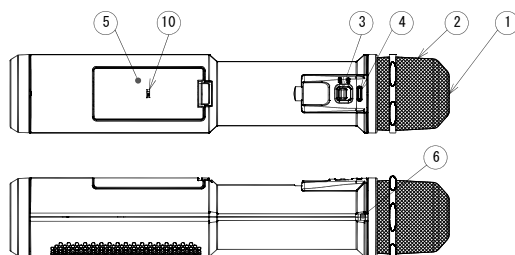

マイク形拡声器 MDS-100

使用電源	乾電池LR6またはニッケル水素蓄電池HR15/51(単三形)×4本
総合周波数特性	400Hz~10kHz(偏差50dB以内) 400Hz~1.6kHz(偏差26dB以内)
定格出力	通常時:3W 室内用ECOモード時:1.5W
最大出力	通常時:6W 室内用ECOモード時:3W
到達距離 (JEITA)	<通常時> アルカリ乾電池:約31.5m、ニッケル水素蓄電池:約25m <室内用ECOモード時>アルカリ乾電池:約20m、ニッケル水素蓄電池:約20m
電池持続時間 (JEITA)	<通常時> アルカリ乾電池:約10時間、ニッケル水素蓄電池:約5時間 <室内用ECOモード時>アルカリ乾電池:約20時間、ニッケル水素蓄電池:約10時間
使用スピーカー	φ4cmコーン型スピーカー×2
外装	本体ケース・グリップホルダー(ABS+PC樹脂):マンセルN3.5近似色 ダークグレー 風防(鉄):マンセルN3.5近似色 ダークグレー
寸法	外径φ50mm 全長280mm (風防部外径φ53mm、グリップホルダー取り付け時の高さ175mm)
質量	本体:約330g(乾電池を除く)、グリップホルダー:約130g
付属品	グリップホルダー(出荷時に取り付け済み)×1、ストラップ×1、取扱説明書(保証書付き)×1
概要・特長	本製品は、単三形電池4本を使用するマイク・アンプ・スピーカーを一体にした、マイク形拡声器です。従来の拡声器から一新されたスタイリッシュで端正なスタイルです。グリップホルダー(標準装備)の着脱にてシーンに合わせた使用方法の変更が可能な3Way仕様です。①マイク形 ②メガホン形 ③ハンズフリー形(マイクスタンドに取付)底面と前面に配置した2つのスピーカーで角度に左右されず前方の広い範囲へ効果的に拡声します。音声に特化したクリアで聞き取りやすい音質です。非常時でも安心な乾電池駆動です。繰り返し使えるニッケル水素電池にも対応しています。適度な出力で電池の消費を抑える室内用ECOモードを搭載しています。電池の消耗を電源表示LEDが赤色に点灯してお知らせします。防水性能IPX3(防雨形)です。

メガホン形

マイク形

番号	名称
1	マイク受音部
2	風防
3	電源スイッチ
4	電源表示 LED(緑/赤)
5	電池カバー
6	ストラップホール①
7	グリップホルダー
8	マイクスタンド取付穴(W5/16)
9	ストラップホール②
10	室内用ECOモードスイッチ(電池カバー内)
11	スピーカー

単位 mm

営業