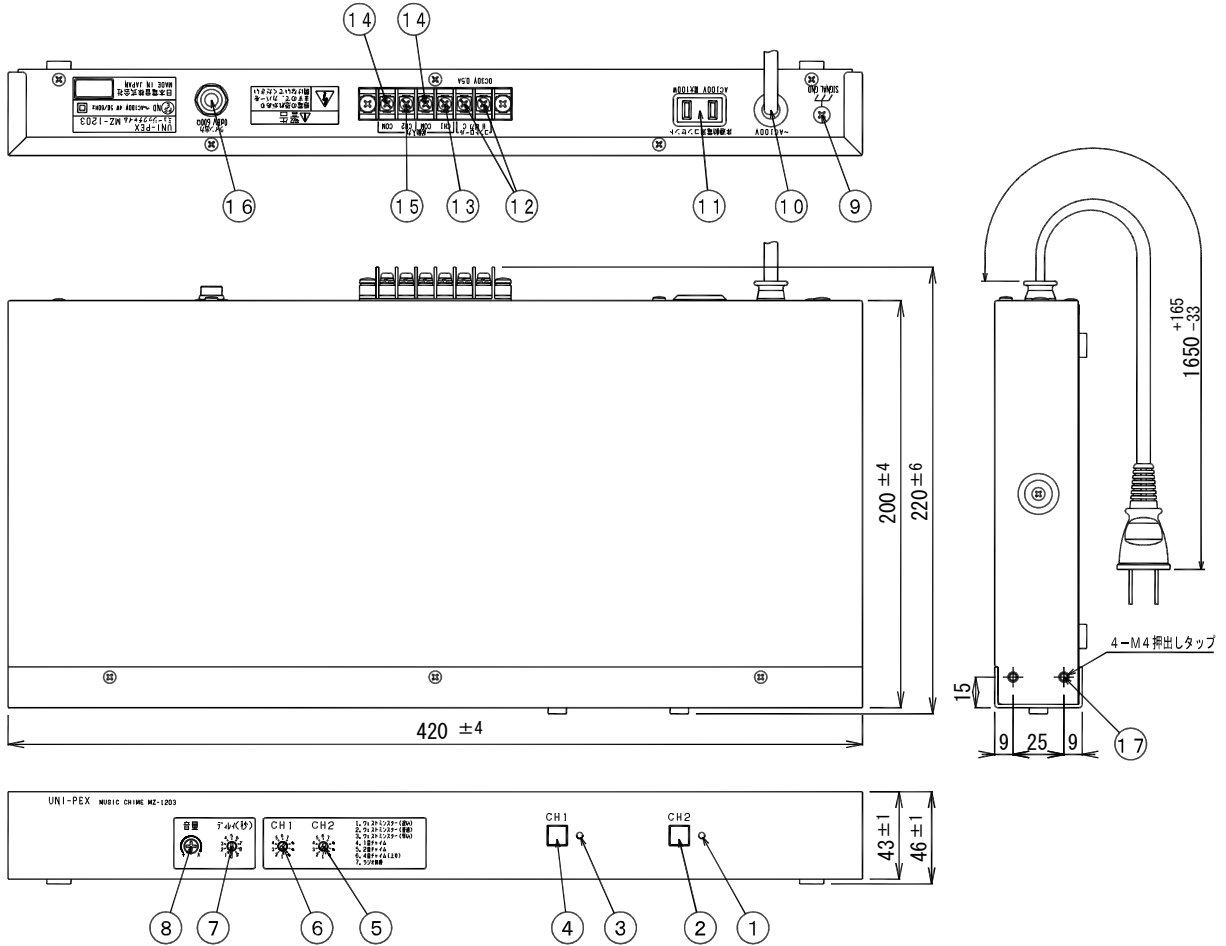

# UNI-PEX

(2/2)

ミュージックチャイム  
MZ-1203

番号	名称	番号	名称
1	CH 2 動作表示灯	10	電源コード
2	CH 2 手動起動ボタン	11	サービスコンセント
3	CH 1 動作表示灯	12	コントロール出力端子
4	CH 1 手動起動ボタン	13	CH 1 起動入力端子
5	CH 2 曲目設定スイッチ	14	COM端子
6	CH 1 曲目設定スイッチ	15	CH 2 起動入力端子
7	ディレイ設定スイッチ	16	ライン出力ジャック
8	音量調節器	17	ラックマウント金具取付穴
9	アース端子		