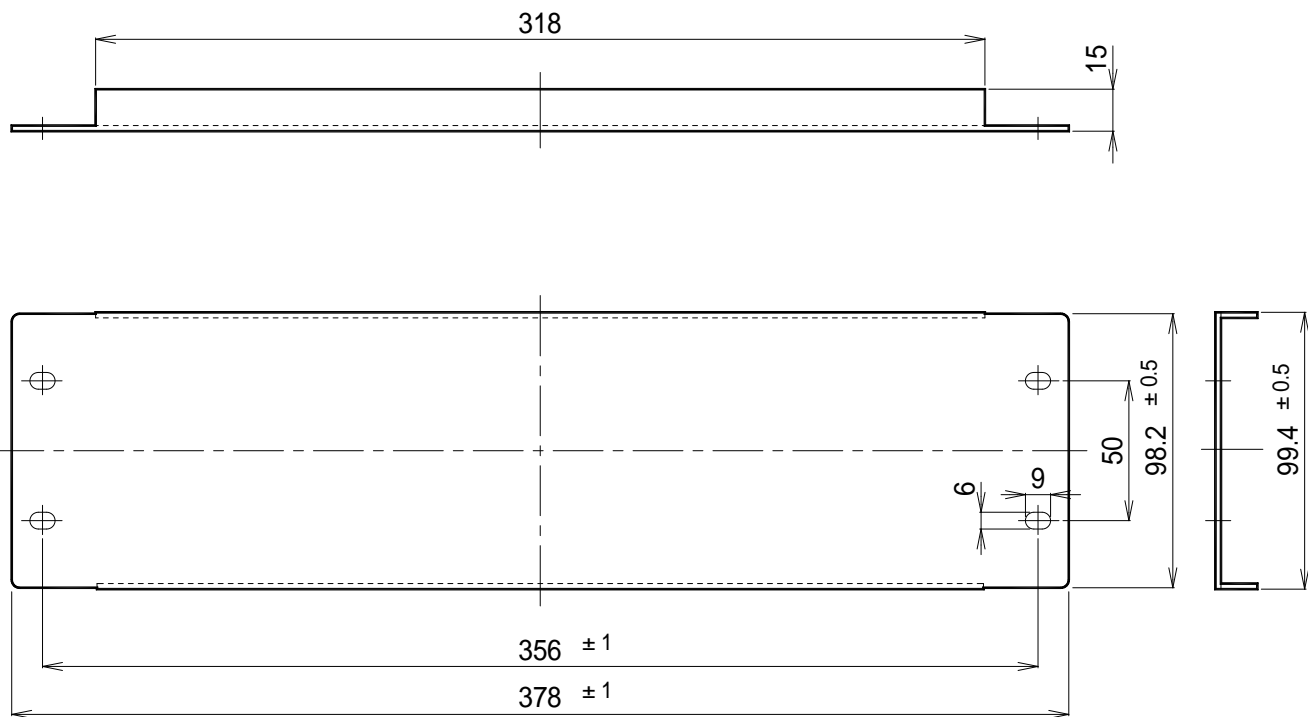

車載用ブランクパネル

N R B - 1 1 0 0

| | |
|---------|--|
| 寸法 | 幅378mm 高さ99.4mm 奥行き15mm |
| 専用車載ラック | NRM - 2201、NRL - 4401 |
| 外装 | (鋼板)マンセルN4.5近似色 グレー |
| 質量 | 約430g |
| 付属品 | ラック取付ねじ一式 |
| 特徴・用途 | 車載ラックNRM - 2201やNRL - 4401に電力アンプを組み込む場合に、空間が生じたときにふさぐのに最適です。 |

単位 mm

営 業

JD01