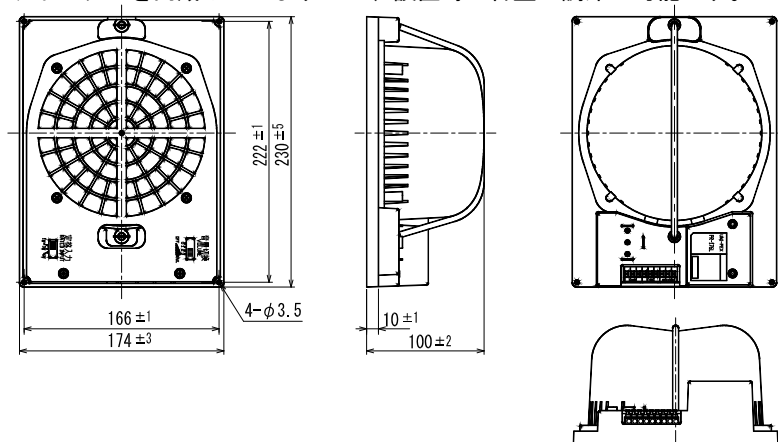

仕様書

UNI-PEX

環境対応品 (RoHS10物質対応)
日本消防検定協会認定

スプリングキャッチ式天井スピーカー

PR-176L

定格入力	6W
定格インピーダンス及び非常用種別	1.7kΩ (6W) L級 3.3kΩ (3W) L級 10kΩ (1W) L級 (ハイインピーダンス 100系)
入力切換	スライドスイッチによる切換え方式
音響パワーレベル	p=96dB (1W)
指向特性区分	W
出力音圧レベル	95dB (1m1Wにて)
音量切換	1W使用時 0:OFF, 1:-10dB, 2:-4dB, 3:0dB 3W使用時 0:OFF, 1:-12dB, 2:-7dB, 3:0dB 6W使用時 0:OFF, 1:-15dB, 2:-10dB, 3:0dB
再生周波数帯域	100Hz~12kHz (偏差20dB)
使用スピーカー	φ16cm ダイナミックコーンスピーカー 8Ω
外装	本体、カバー (ABS樹脂): マンセルN1.5近似色 ブラック
天井取付方式	ノービス スプリングキャッチ方式
取付穴寸法	φ200mm~φ210mm
寸法	幅230mm 高さ174mm 奥行100mm
質量	約850g
適用規格	国土交通省電気設備工事共通仕様書適合 (拡声装置スピーカ、非常用放送装置スピーカ) 日本消防検定協会認定品 型式番号 認評放 第17~3号
適合品	専用スピーカーパネル PL-230W (ジャージネット、ホワイト) PL-230P/230PW (パンチングメタル、シルバー/ホワイト) PL-233W (エキスパンドメタル、ホワイト) PL-460W (ジャージネット、ホワイト)

特徴・用途

ほこりなどからスピーカーを保護するカバー機能を有しており、天井裏への防音効果があります。天井取付工事にねじ等を必要としない、スプリングキャッチ式スピーカーです。配線はワンタッチ送り端子を採用していますので、配線工事作業が容易に行えます。優れた音質と均一な音場を持ち、学校、会社、ホテル、レストラン等の放送設備に好適です。入力(インピーダンス)切換はスライドスイッチにより容易に行えます。アッテネーターを内蔵していますので、設置時に音量の調節が可能です。