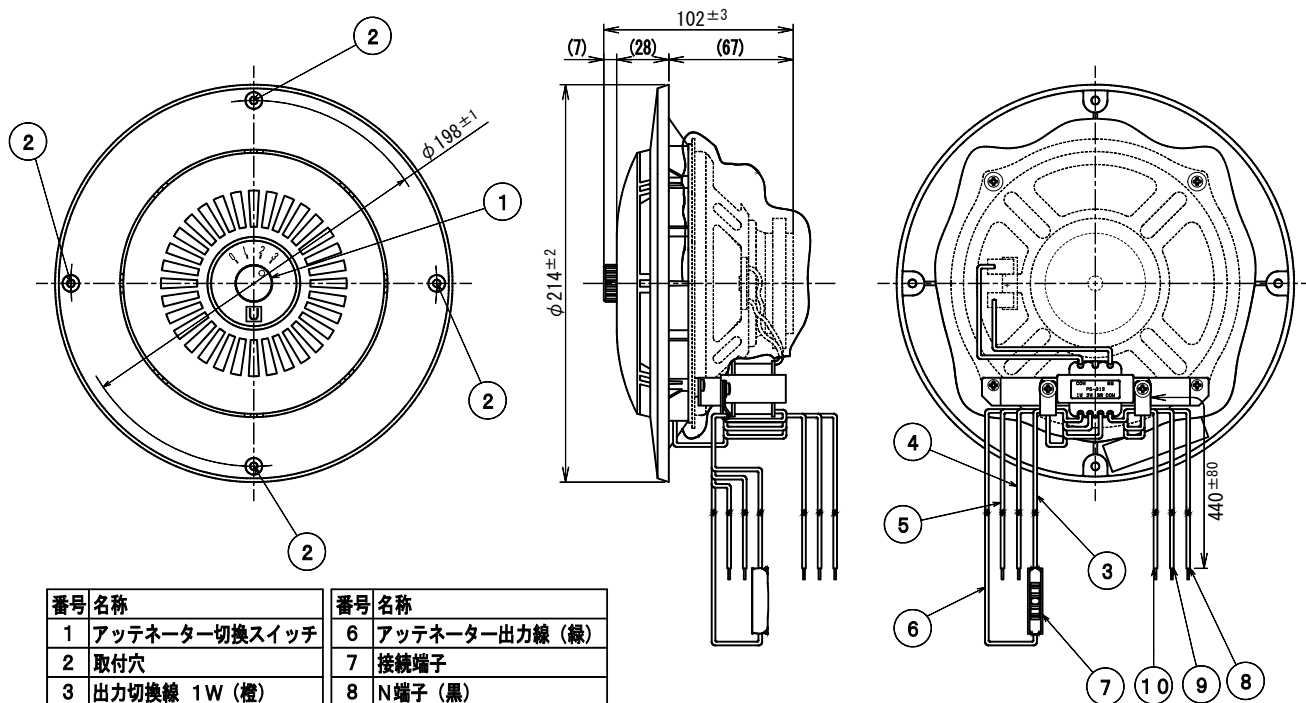

仕様書

UNI-PEX

環境対応品 (RoHS10物質対応)

天井埋込形スピーカー

PS-312LK

定格入力	3W
定格インピーダンス	3.3kΩ 5kΩ 10kΩ (3W) (2W) (1W) (ハイインピーダンス100系)
出力音圧レベル	92dB (1m1W)
再生周波数帯域	90Hz~12kHz (偏差20dB)
使用スピーカー	φ16cm コーンスピーカー
音量調節	3W (0:OFF 1:-13dB 2:-7dB 3:0dB) 2W (0:OFF 1:-12dB 2:-6dB 3:0dB) 1W (0:OFF 1:-11dB 2:-5dB 3:0dB)
外装	本体パネル (ABS樹脂) : マンセルN1.5近似色 ブラック
寸法	正面φ214mm 奥行102mm
入力極性	バラ線出し (N:黒、R:赤、COM:白)
質量	約650g
付属品	取扱説明書 (保証書付) × 1、φ4×38 木ねじ×4
特徴・用途	高音質で耐久性に優れた高性能ダイナミックコーンスピーカーを採用した、天井埋込形スピーカーです。 マッチングトランス内蔵 (ハイインピーダンス100系) ですので多数同時使用及び延長配線に最適です。 L形アッテネーター方式の4段音量調節器がついていますので 2線式、3線式の工事が行えます。結線変更にてW数の切換が可能です。

番号	名称	番号	名称
1	アッテネーター切換スイッチ	6	アッテネーター出力線 (緑)
2	取付穴	7	接続端子
3	出力切換線 1W (橙)	8	N端子 (黒)
4	出力切換線 2W (茶)	9	R端子 (赤)
5	出力切換線 3W (青)	10	COM端子 (白)

単位 mm

営業

DB10-01

今後改良のため、予告なく変更することがあります。

製造元 日本電音株式会社 販売元 ユニペックス株式会社