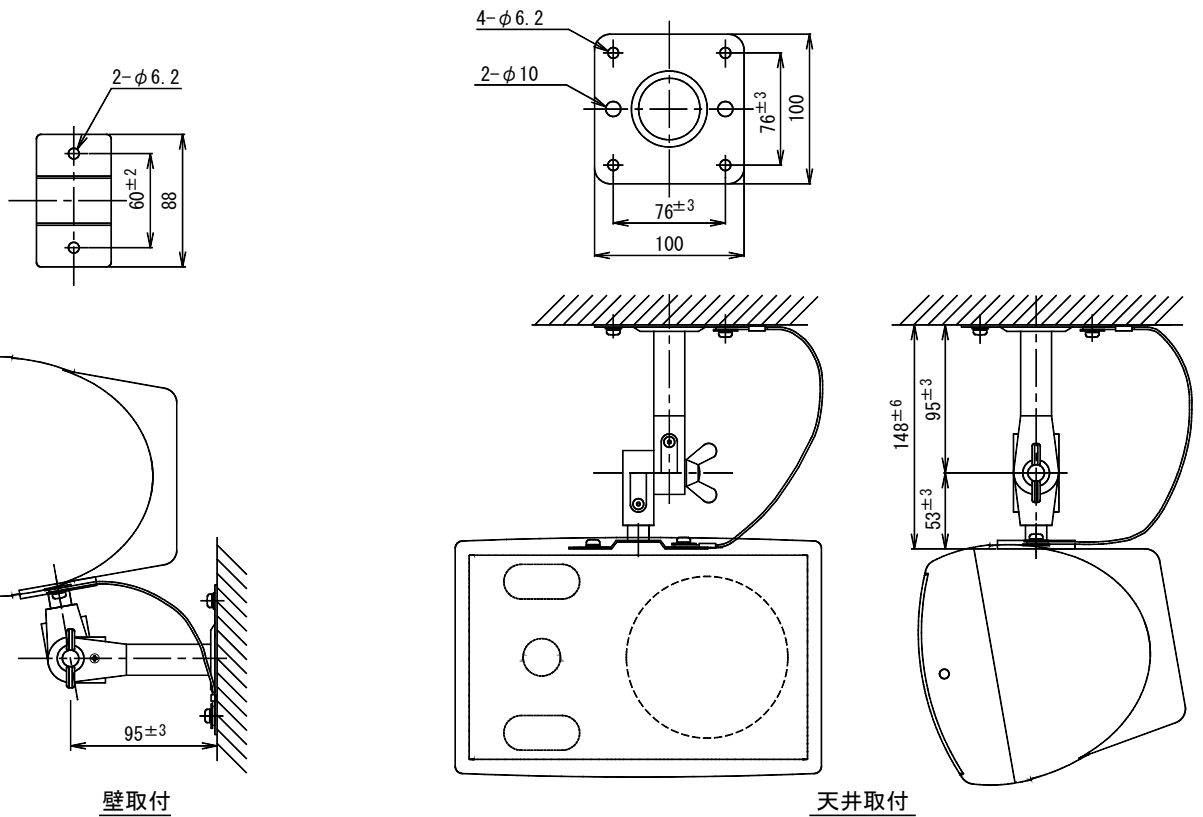

CRBシリーズ用天井・壁取付金具

SA-701BA

- 外装** 材質 (鋼板) : ブラック半艶消し
質量 約680g
適合スピーカー コンパクト2ウェイスピーカーシステム CRBシリーズ
付属品 M5×12セムスボルト 2、φ5ワッシャー (小) 1、φ5ワッシャー (大) 2、φ5Sワッシャー 2、六角レンチ 1、安全ワイヤー 1、取扱説明書 1、UNI-PEX連絡先一覧 1
特徴・用途 CRBシリーズのスピーカーを天井に吊り下げたり、壁面に吊り下げて取り付ける専用金具です。付属の六角レンチで角度は自由に設定できます。安全ワイヤー付ですので経年変化や取付不備などの不可抗力で本体取付金具が破損した場合にも、スピーカーの落下を未然に防ぐことができます。

壁取付

天井取付

単位 mm

営業

J101