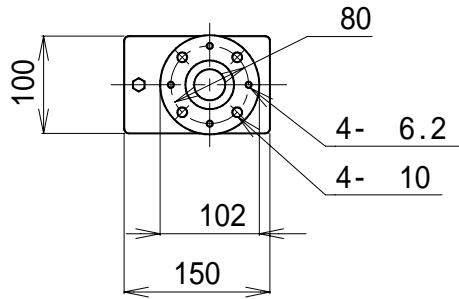

### SA - 801

形式	天井吊り下げ形
適合スピーカー	2ウェイスピーカー DLS - 80、DLS - 80T、DLS - 120、DLS - 120T
角度調節	縦、横取付とも 45°
外装	材質（鉄製）：ブラック半つや消し
質量	約1.1kg
付属品	M8×30 セムスボルト 2、六角レンチ 1、取扱説明書 1、UNI-PEX連絡先一覧 1
特徴・用途	DLS - 80、DLS - 80T、DLS - 120、DLS - 120Tを天井に吊り下げて取付ける専用金具です。 スピーカーは縦向き、横向きいずれにも取付けられます。（DLS - 120 / 120Tは横取付けのみ）

単位 mm

営業

JD01