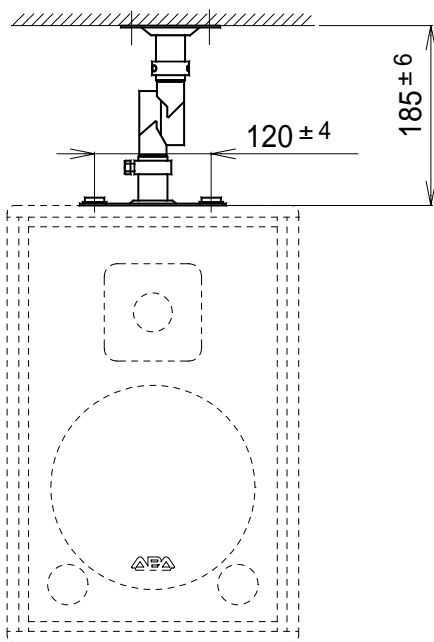

## スピーカー天井取付金具

### SA - 801

形式	天井吊り下げ形
適合スピーカー	2ウェイスピーカー DLS - 80、DLS - 80T、DLS - 120、DLS - 120T
角度調節	縦、横取付とも 45°
外装	材質（鉄製）：ブラック半つや消し
質量	約1.1kg
付属品	M8×30 セムスボルト 2、六角レンチ 1、取扱説明書 1、UNI-PEX連絡先一覧 1
特徴・用途	DLS - 80、DLS - 80T、DLS - 120、DLS - 120Tを天井に吊り下げて取付ける専用金具です。 スピーカーは縦向き、横向きいずれにも取付けられます。（DLS - 120 / 120Tは横取付けのみ）

単位 mm

営業

JD01