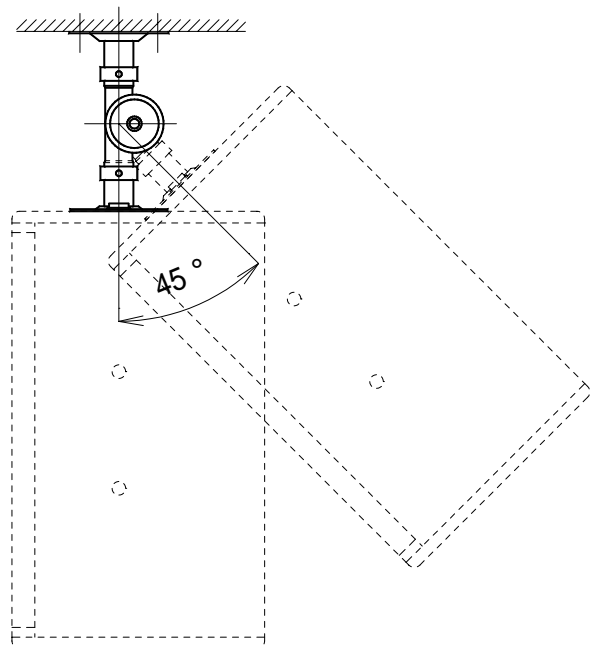

## スピーカー天井取付金具

### SA - 801

形式	天井吊り下げ形
適合スピーカー	2ウェイスピーカー DLS - 80、DLS - 80T、DLS - 120、DLS - 120T
角度調節	縦、横取付とも 45°
外装	材質（鉄製）：ブラック半つや消し
質量	約1.1kg
付属品	M8×30 セムスボルト 2、六角レンチ 1、取扱説明書 1、UNI-PEX連絡先一覧 1
特徴・用途	DLS - 80、DLS - 80T、DLS - 120、DLS - 120Tを天井に吊り下げて取付ける専用金具です。 スピーカーは縦向き、横向きいずれにも取付けられます。（DLS - 120 / 120Tは横取付けのみ）

単位 mm

営業

JD01