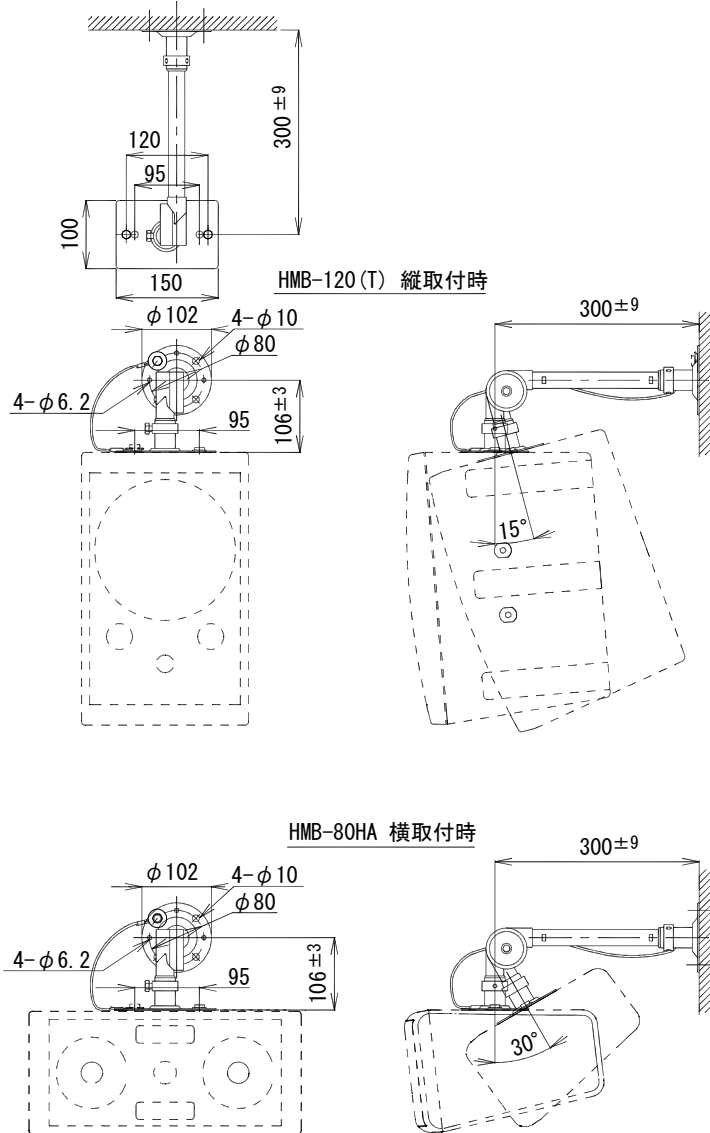

## スピーカー天井壁面取付金具

### SA-802C

形 式	天井壁吊り下げ形
適合スピーカー	2ウェイスピーカー HMBシリーズ
角度調節	壁面 縦取付け 水平 180° 垂直下向き 0° ~ 15° 壁面 横取付け 水平 180° 垂直下向き 0° ~ 30°
外 装	材質 (鉄製) : ブラック半つや消し
質 量	約 1.4 kg
付 属 品	M8×20 セムスボルト×2、六角レンチ×1、安全ワイヤー×1、取扱説明書×1
特 徴・用途	適合スピーカーを天井・壁面に吊り下げて取付ける専用金具です。 スピーカーは縦向き、横向きいずれにも取付けられます。

単位 mm

営 業

A107-A01