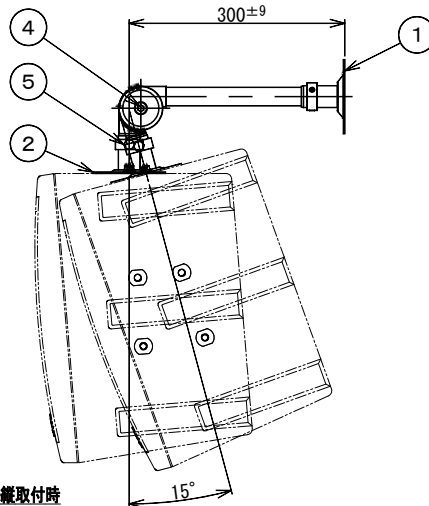

スピーカー天井壁面取付金具

SA-802D

外装	鋼製 マンセルN1 近似色 黒色塗装仕上げ ねじ、ワッシャー類：鋼製 黒色めっき仕上げ
寸法	アーム長さ：300mm
角度調節	壁面 縦取付け 水平 180° 垂直下向き 0° ~ 15° 壁面 横取付け 水平 180° 垂直下向き 0° ~ 30°
質量	約1.4kg
付属品	M8×20 セムスボルト×2、六角レンチ×1、安全ワイヤー×1、取扱説明書×1
適合機器	HMB-120、HMB-120T、HMB-80HA
特徴・用途	適合スピーカーを天井・壁面に吊り下げて取付ける専用金具です。 スピーカーは縦向き、横向きいずれにも取付けられます。

HMB-120(T)縦取付時

HMB-80HA横取付時

番号	名称
1	天井・壁面取付ブラケット
2	スピーカー取付ブラケット
3	ブラケット接合部
4	六角穴付きボルト
5	角度調節ボルト
6	安全ワイヤー

単位 mm

営業