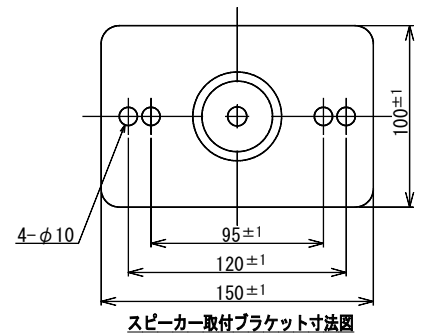

スピーカー天井壁面取付金具

SA-802D

外装	鋼製 マンセルN1 近似色 黒色塗装仕上げ ねじ、ワッシャー類：鋼製 黒色めっき仕上げ
寸法	アーム長さ：300mm
角度調節	壁面 縦取付け 水平 180° 垂直下向き 0° ~ 15° 壁面 横取付け 水平 180° 垂直下向き 0° ~ 30°
質量	約1.4kg
付属品	M8×20 セムスボルト×2、六角レンチ×1、安全ワイヤー×1、取扱説明書×1
適合機器	HMB-120、HMB-120T、HMB-80HA
特徴・用途	適合スピーカーを天井・壁面に吊り下げて取付ける専用金具です。 スピーカーは縦向き、横向きいずれにも取付けられます。

HMB-120(T)縦取付時

HMB-80HA横取付時

番号	名称
1	天井・壁面取付ブラケット
2	スピーカー取付ブラケット
3	ブラケット接合部
4	六角穴付きボルト
5	角度調節ボルト
6	安全ワイヤー

単位 mm

営業