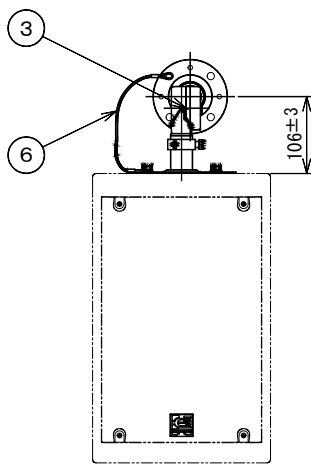

スピーカー天井壁面取付金具

SA-802D

外装	鋼製 マンセルN1 近似色 黒色塗装仕上げ ねじ、ワッシャー類：鋼製 黒色めっき仕上げ
寸法	アーム長さ：300mm
角度調節	壁面 縦取付け 水平 180° 垂直下向き 0° ~ 15° 壁面 横取付け 水平 180° 垂直下向き 0° ~ 30°
質量	約1.4kg
付属品	M8×20 セムスボルト×2、六角レンチ×1、安全ワイヤー×1、取扱説明書×1
適合機器	HMB-120、HMB-120T、HMB-80HA
特徴・用途	適合スピーカーを天井・壁面に吊り下げて取付ける専用金具です。 スピーカーは縦向き、横向きいずれにも取付けられます。

HMB-120(T)縦取付時

HMB-80HA横取付時

番号	名称
1	天井・壁面取付ブラケット
2	スピーカー取付ブラケット
3	ブラケット接合部
4	六角穴付きボルト
5	角度調節ボルト
6	安全ワイヤー

単位 mm

営業