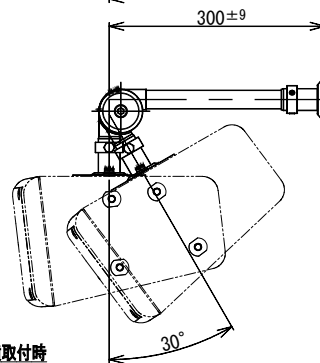

スピーカー天井壁面取付金具

SA-802D

外装	鋼製 マンセルN1 近似色 黒色塗装仕上げ ねじ、ワッシャー類：鋼製 黒色めっき仕上げ
寸法	アーム長さ：300mm
角度調節	壁面 縦取付け 水平 180° 垂直下向き 0° ~ 15° 壁面 横取付け 水平 180° 垂直下向き 0° ~ 30°
質量	約1.4kg
付属品	M8×20 セムスボルト×2、六角レンチ×1、安全ワイヤー×1、取扱説明書×1
適合機器	HMB-120、HMB-120T、HMB-80HA
特徴・用途	適合スピーカーを天井・壁面に吊り下げて取付ける専用金具です。 スピーカーは縦向き、横向きいずれにも取付けられます。

HMB-120(T)縦取付時

HMB-80HA横取付時

番号	名称
1	天井・壁面取付ブラケット
2	スピーカー取付ブラケット
3	ブラケット接合部
4	六角穴付きボルト
5	角度調節ボルト
6	安全ワイヤー

単位 mm

営業