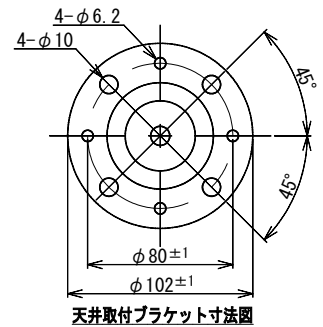

スピーカー天井壁面取付金具

SA-802D

外装	鋼製 マンセルN1 近似色 黒色塗装仕上げ ねじ、ワッシャー類：鋼製 黒色めっき仕上げ
寸法	アーム長さ：300mm
角度調節	壁面 縦取付け 水平 180° 垂直下向き 0° ~ 15° 壁面 横取付け 水平 180° 垂直下向き 0° ~ 30°
質量	約1.4kg
付属品	M8×20 セムスボルト×2、六角レンチ×1、安全ワイヤー×1、取扱説明書×1
適合機器	HMB-120、HMB-120T、HMB-80HA
特徴・用途	適合スピーカーを天井・壁面に吊り下げて取付ける専用金具です。 スピーカーは縦向き、横向きいずれにも取付けられます。

HMB-120(T)縦取付時

HMB-80HA横取付時

番号	名称
1	天井・壁面取付ブラケット
2	スピーカー取付ブラケット
3	ブラケット接合部
4	六角穴付きボルト
5	角度調節ボルト
6	安全ワイヤー

単位 mm

営業