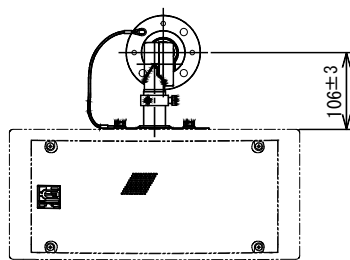

スピーカー天井壁面取付金具

SA-802D

外装	鋼製 マンセルN1 近似色 黒色塗装仕上げ ねじ、ワッシャー類：鋼製 黒色めっき仕上げ
寸法	アーム長さ：300mm
角度調節	壁面 縦取付け 水平 180° 垂直下向き 0° ~ 15° 壁面 横取付け 水平 180° 垂直下向き 0° ~ 30°
質量	約1.4kg
付属品	M8×20 セムスボルト×2、六角レンチ×1、安全ワイヤー×1、取扱説明書×1
適合機器	HMB-120、HMB-120T、HMB-80HA
特徴・用途	適合スピーカーを天井・壁面に吊り下げて取付ける専用金具です。 スピーカーは縦向き、横向きいずれにも取付けられます。

HMB-120(T)縦取付時

HMB-80HA横取付時

番号	名称
1	天井・壁面取付ブラケット
2	スピーカー取付ブラケット
3	ブラケット接合部
4	六角穴付きボルト
5	角度調節ボルト
6	安全ワイヤー

単位 mm

営業