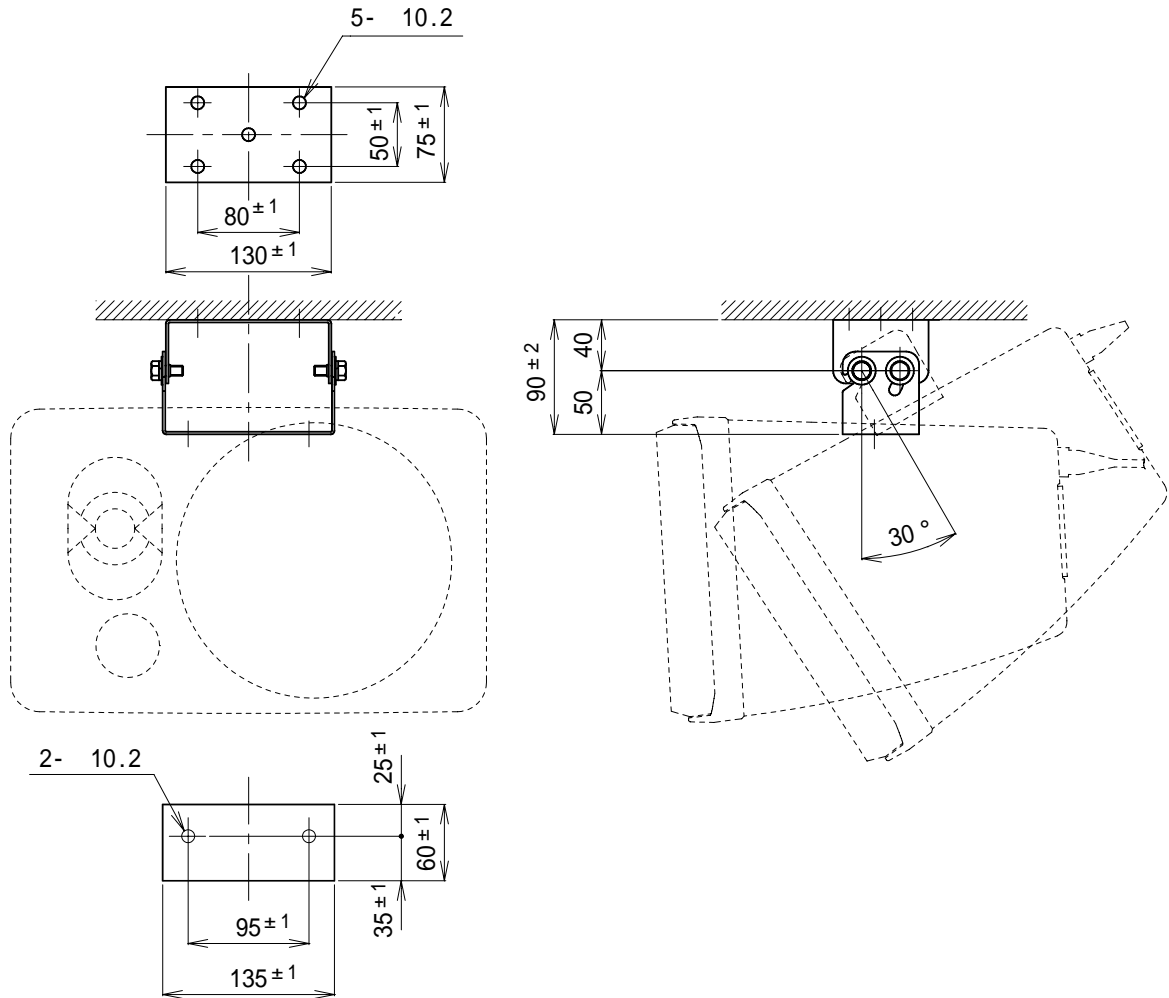

## DWS - 60TA用天井取付金具

### SA - 911

形 式	天井吊り下げ形
適合スピーカー	防滴形コンパクト2ウェイスピーカー DWS - 60TA
角度調節	垂直下向き方向 0° ~ 30°
外 装	材質(ステンレス) : マンセルN1 近似色 ブラック半艶消し塗装
質 量	約500g
付 属 品	M8×25 セムスボルト(ステンレス)2、取扱説明書 1、UNI-PEX連絡先一覧 1
特 徴	DWS - 60TAを天井(軒下)に吊り下げて取り付ける屋外用の専用金具です。 取付は天井に付けた金具にスピーカー側の金具を引っ掛け、ボルトで固定するだけで取り付けられます。

単位 mm

営 業

JD01