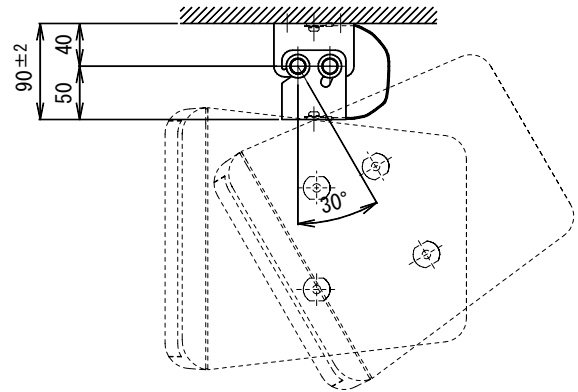

## HMS-120/120T用天井取付金具

### SA-911A

形 式	天井吊り下げ形
適合スピーカー	2ウェイスピーカー HMS-120/120T
角度調節	垂直下向き方向 0° ~ 30°
外 装	材質 (ステンレス) : マンセルN1.0近似色 ブラック半つや消し塗装
質 量	約500g
付 属 品	M8×25 セムスボルト (ステンレス) 2、安全ワイヤー 1 取扱説明書 1、UNI-PEX連絡先一覧 1
特 徴	HMS-120/120Tを天井 (軒下) に吊り下げて取り付ける屋外用の専用金具です。取付は天井に付けた金具にスピーカー側の金具を引っ掛け、ボルトで固定するだけで取り付けられます。 安全ワイヤー付ですので経年変化や取付不備などの不可抗力で本体取付金具が破損した場合にも、スピーカーの落下を未然に防ぐことができます。

単位 mm

営 業

JG04