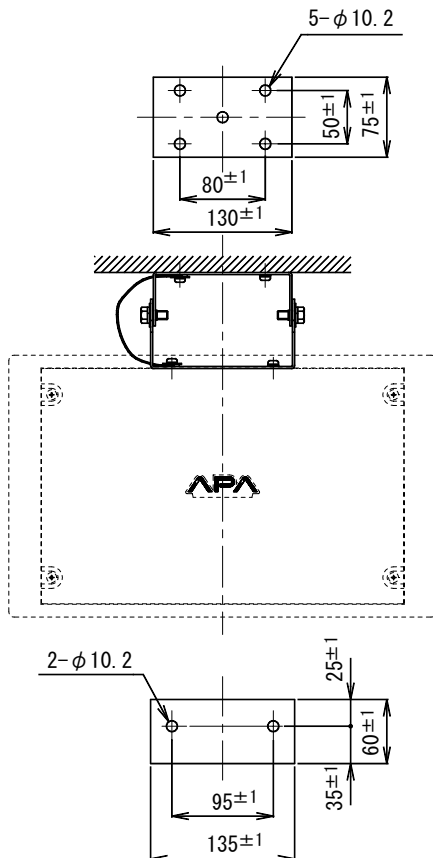

## HMS-120/120T用天井取付金具

### SA-911A

形 式	天井吊り下げ形
適合スピーカー	2ウェイスピーカー HMS-120/120T
角度調節	垂直下向き方向 0° ~ 30°
外 装	材質 (ステンレス) : マンセルN1.0近似色 ブラック半つや消し塗装
質 量	約500g
付 属 品	M8×25 セムスボルト (ステンレス) 2、安全ワイヤー 1 取扱説明書 1、UNI-PEX連絡先一覧 1
特 徴	HMS-120/120Tを天井 (軒下) に吊り下げて取り付ける屋外用の専用金具です。取付は天井に付けた金具にスピーカー側の金具を引っ掛け、ボルトで固定するだけで取り付けられます。 安全ワイヤー付ですので経年変化や取付不備などの不可抗力で本体取付金具が破損した場合にも、スピーカーの落下を未然に防ぐことができます。

単位 mm

営 業

JG04