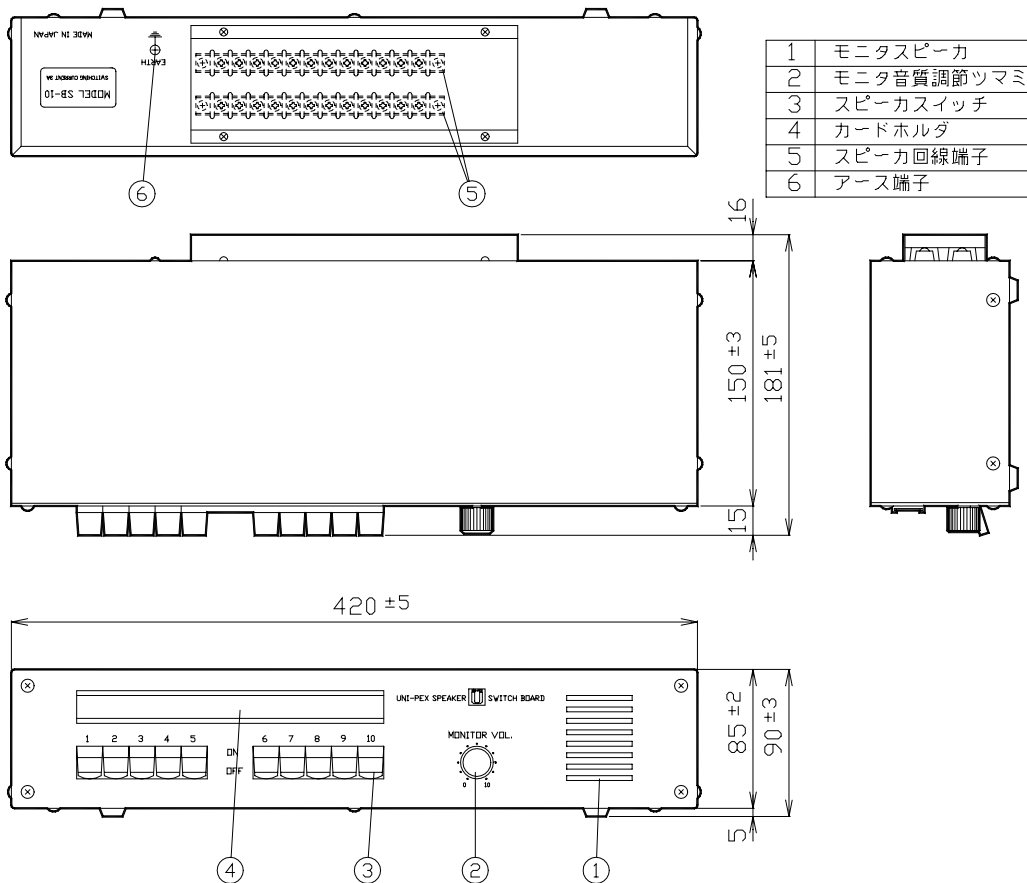

10回線スピーカスイッチボード

SB - 10

出力制御回路	10回線
モニタスピーカ	77mmダイナミックスピーカ内蔵、モニタ音量調節器付
制御容量	電流容量 3A
外装	パネル(鋼板) マンセル N1.5 近似色 ブラック ケース(ビニールラミネート鋼板) マンセル N4 近似色 グレー
寸法	幅 420mm 高さ 90mm 奥行き 181mm
質量	約2.8kg
付属品	付属リード 3、取扱説明書 1、保証書 1、営業所一覧表 1
適合品	ユニペックス FX・BAシリーズ全製品
用途	ユニペックスFX・BAシリーズPAアンプと組み合わせて使用する増設用のスピーカ回線切換スイッチボードです。会社、工場、学校、諸官庁等において分散した場所への指令、伝達、呼出、その他スピーカ回線切換放送に適しており、放送内容を確認できるモニタスピーカが内蔵していますので適正な放送ができます。 2線式、3線式いずれのスピーカ回線でも接続可能です。

単位 mm

営業