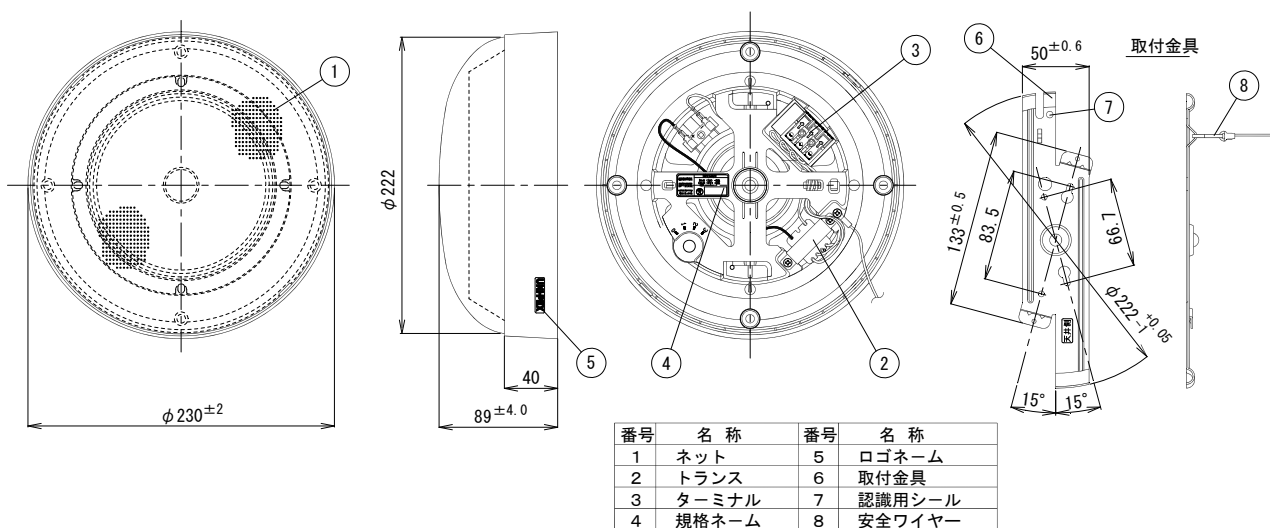

### SP-233

定格入力	3W
定格インピーダンス及び非常用種別	3.3kΩ (3W) L級    10kΩ (1W) L級    (ハイインピーダンス100系)
入力切換	スライドスイッチによる切換え方式
出力音圧レベル	93dB (1m/1Wにて)
音響パワーレベル	p=98dB (1W)
指向特性区分	W
再生周波数帯域	140Hz~16kHz (偏差20dB)
指向角度	水平160° 垂直160° (2000[Hz]-6dB)
使用スピーカー	φ16cmコーンスピーカー 8Ω
外装	本体 (ABS樹脂) : マンセル5GY8/0.5近似色    ホワイト ネット (SECC t=0.5) : マンセル10GY7.5/0.5近似色    ライトグレー
寸法	φ230mm 高さ89mm
質量	約880g
適用規格	日本消防検定協会認定品 型式番号: 認評放 第14~129~1号
付属品	取扱説明書×1、取付金具×1、タッピンねじ(4×20)×2、小ねじ(M4×35)×2、UNI-PEX連絡先一覧×1
用途・特徴	<ul style="list-style-type: none"> <li>・天井に取付られる露出形スピーカーです。</li> <li>・施工性の向上と安全性を確保する為、電工ボックスあるいは天井直接取付に優れるようセルフロック機構及び安全ワイヤーを採用しています。</li> <li>・コンパクトデザインながら16cmスピーカー採用で最適な音場を提供できます。</li> <li>・マッチングトランス内蔵ですので多数同時使用及び延長配線に好適です。</li> <li>・日本消防検定協会認定品ですので、非常用放送設備スピーカーとして使用出来ます。</li> <li>・スイッチ切換えを採用し、ワット表示がしてありますので、入力の実合が容易です。</li> <li>・入力端子にはワゴ製ワンタッチロック端子採用により容易に結線が可能です。</li> </ul>