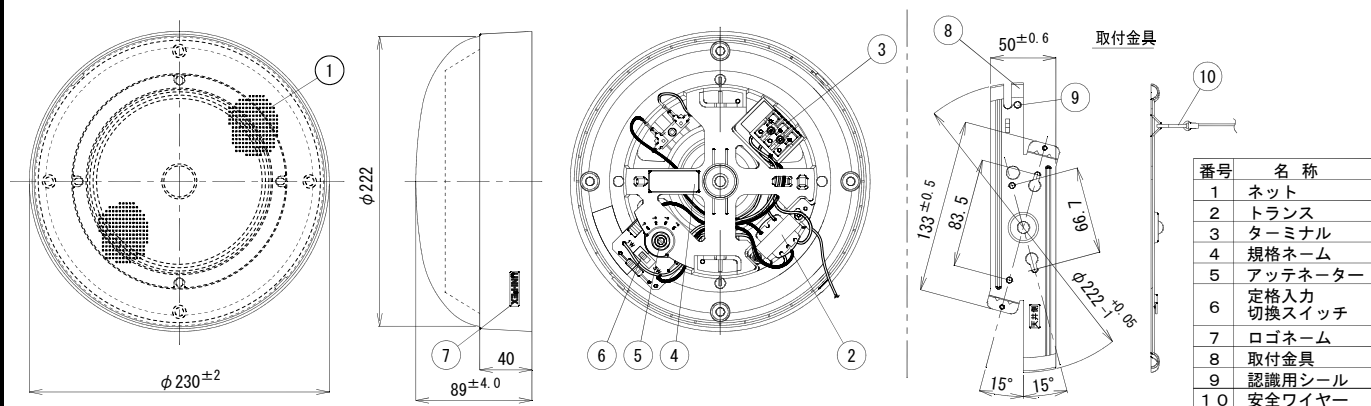

## 天井露出形スピーカー

### SP-233LA

定格入力	3W
定格インピーダンス及び非常用種別	3.3kΩ (3W) L級    10kΩ (1W) L級    (ハイインピーダンス100系)
入力切換	スライドスイッチによる切換え方式
出力音圧レベル	93dB (1m/1Wにて)
音響パワーレベル	p=98dB (1W)
指向特性区分	W
再生周波数帯域	140Hz~16kHz (偏差20dB)
音量切換	3W (0=OFF, 1=-12dB, 2=-7dB, 3=0dB) 1W (0=OFF, 1=-10dB, 2=-4dB, 3=0dB)
指向角度	水平160° 垂直160° (2000[Hz]-6dB)
使用スピーカー	φ16cmコーンスピーカー 8Ω
外装	本体 (ABS樹脂) : マンセル5GY8/0.5近似色    ホワイト ネット (SECC t=0.5) : マンセル10GY7.5/0.5近似色    ライトグレー
寸法	φ230mm 高さ89mm
質量	約890g
適用規格	日本消防検定協会認定品 型式番号: 認評放 第14~129~1号
付属品	取扱説明書×1、取付金具×1、タッピンねじ(4×20)×2、小ねじ(M4×35)×2、UNI-PEX連絡先一覧×1

#### 用途・特徴

- ・天井に取付られる露出形スピーカーです。
- ・施工性の向上と安全性を確保する為、電工ボックスあるいは天井直接取付に優れるようセルフロック機構及び安全ワイヤーを採用しています。
- ・コンパクトデザインながら16cmスピーカー採用で最適な音場を提供できます。
- ・マッチングトランス内蔵ですので多数同時使用及び延長配線に好適です。
- ・日本消防検定協会認定品ですので、非常用放送設備スピーカーとして使用出来ます。
- ・スイッチ切換えを採用し、ワット表示がしてありますので、入力整合が容易です。
- ・入力端子にはワゴ製ワンタッチロック端子採用により容易に結線が可能です。
- ・アッテネーター付きですので、スピーカー側で音量を4段階に切換調節できます。