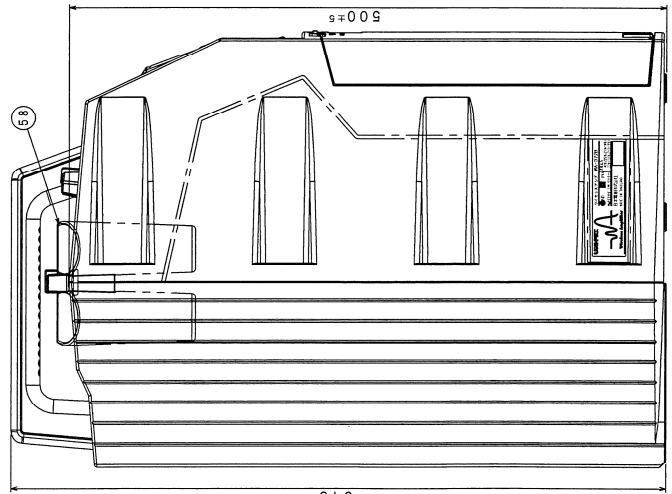

営業

BF05-01

仕様書

UNI-PEX

防滴形ワイヤレスアンプ
WA-372B

(3/3)

品名	品名	品名	品名	品名	品名
1 ハンドル	21 シンクロナイズド接続端子	41 シンクロナイズド表示灯 (緑・橙)	61 ワイヤレスの3段階表示灯 (緑)	81	101
2 ワイヤレスの音源切替つまみ	22 外部スピーカー音源切替つまみ	42 音源切替つまみ	62 マイクロホン取付部 (内側)		
3 ワイヤレスの表示灯 (緑)	23 スピーカー出力切替スイッチ	43 マイクロホン取付穴			
4 ワイヤレスの音源切替つまみ	24 外部スピーカー接続端子	44 SD/USB/Bluetoothプレーヤーユニット部			
5 ワイヤレスの音源切替つまみ	25 ワイヤレスプレーヤーユニット	45 ディスプレイ			
6 ワイヤレスの音源切替つまみ	26 ワイヤレスプレーヤーユニット第2部	46 スキップ/サーチボタン (前へ)			
7 ワイヤレスの音源切替つまみ	27 ワイヤレスプレーヤーユニット第3部	47 再生/一時停止ボタン			
8 ワイヤレスの音源切替つまみ	28 ワイヤレスプレーヤーユニット第4部	48 スキップ/サーチボタン (次へ)			
9 外部入力音源切替つまみ	29 音源切替つまみ	49 音源切替つまみ			
10 ワイヤレスの音源切替つまみ	30 トーン切替スイッチ	50 音源切替つまみ			
11 ストッパー	31 エコー音源切替つまみ	51 USBメモリー挿入口			
12 収納部ふた	32 外部DC電源コネクタ	52 SDカード挿入口			
13 コード通し穴	33 音源切替つまみ	53 Bluetoothアンテナ部			
14 保護カバー	34 乾電池取付部	54 音源切替つまみ			
15 マイクロジャック	35 乾電池ケース	55 再生モードボタン			
16 外部入力ジャック	36 無線ワイヤレスユニットケーブル	56 AC電源コード			
17 外部入力音源切替つまみ	37 音源切替つまみ (緑・橙)	57 AC電源コードカバー			
18 外部入力音源切替つまみ	38 電源スイッチ	58 マイクロホン			
19 外部入力音源切替つまみ	39 ハワイアン音源切替つまみ (緑)	59 ワイヤレスの音源切替つまみ (緑)			
20 ハワイアン音源切替つまみ	40 プロテクト表示灯 (赤)	60 ワイヤレスの音源切替つまみ (赤)			