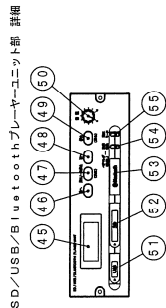

営業

BF05-01

仕様書

UNI-PEX

防滴形ワイヤレスアンプ
WA-372B

(3/3)

品名	品名	品名	品名	品名	品名
1 ハンドル	21 シンクロナイズド接続端子	41 シンクロナイズド表示灯 (緑・橙)	61 ワイヤレスの3段階表示灯 (緑)	81	101
2 ワイヤレスの音源切替つまみ	22 外部スピーカー音源切替つまみ	42 音源切替つまみ	62 マイクロホン取付部 (内側)		
3 ワイヤレスの表示灯 (緑)	23 スピーカー出力切替スイッチ	43 マイクロホン取付穴			
4 ワイヤレスの音源切替つまみ	24 外部スピーカー接続端子	44 SD/USB/Bluetoothプレーヤーユニット部			
5 ワイヤレスの音源切替つまみ	25 ワイヤレスプレーヤーユニット	45 ディスプレイ			
6 ワイヤレスの音源切替つまみ	26 ワイヤレスプレーヤーユニット第2部	46 スキップ/サーチボタン (前へ)			
7 ワイヤレスの音源切替つまみ	27 ワイヤレスプレーヤーユニット第3部	47 再生/一時停止ボタン			
8 ワイヤレスの音源切替つまみ	28 ワイヤレスプレーヤーユニット第4部	48 スキップ/サーチボタン (次へ)			
9 外部入力音源切替つまみ	29 音源切替つまみ	49 音源切替つまみ			
10 ワイヤレスの音源切替つまみ	30 トーン切替スイッチ	50 音源切替つまみ			
11 ストッパー	31 エコー音源切替つまみ	51 USBメモリー挿入口			
12 収納部ふた	32 外部DC電源コネクタ	52 SDカード挿入口			
13 コード通し穴	33 音源切替つまみ	53 Bluetoothアンテナ部			
14 保護カバー	34 乾電池取付部	54 音源切替つまみ			
15 マイクロジャック	35 乾電池ケース	55 再生モードボタン			
16 外部入力ジャック	36 無線ワイヤレスユニットケーブル	56 AC電源コード			
17 外部入力音源切替つまみ	37 音源切替つまみ (緑・橙)	57 AC電源コードカバー			
18 外部入力音源切替つまみ	38 電源スイッチ	58 マイクロホン			
19 外部入力音源切替つまみ	39 ハワイアン音源切替つまみ (緑)	59 ワイヤレスの音源切替つまみ (緑)			
20 ハワイアン音源切替つまみ	40 プロテクト表示灯 (赤)	60 ワイヤレスの音源切替つまみ (赤)			