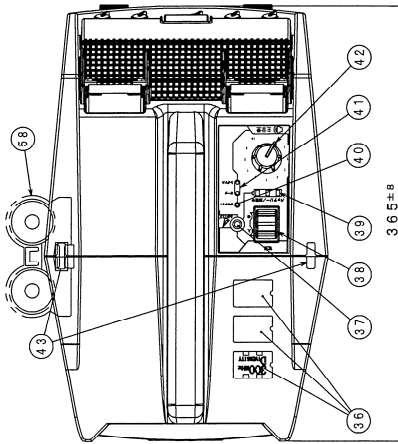

営業

BF05-01

仕様書

UNI-PEX

防滴形ワイヤレスアンプ
WA-372B

(3/3)

品名	品名	品名	品名	品名	品名
1 ハンドル	21 シンクロナイズド接続端子	41 シンクロナイズド表示灯 (緑・橙)	61 ワイヤレスの3段階表示灯 (緑)	81	101
2 ワイヤレスの音源切替つまみ	22 外部スピーカー音源切替つまみ	42 音源切替つまみ	62 マイクロホン取付部 (内側)		
3 ワイヤレスの表示灯 (緑)	23 スピーカー出力切替スイッチ	43 マイクロホン取付穴			
4 ワイヤレスの音源切替つまみ	24 外部スピーカー接続端子	44 SD/USB/Bluetoothプレーヤーユニット部			
5 ワイヤレスの音源切替つまみ	25 ワイヤレスプレーヤーユニット	45 ディスプレイ			
6 ワイヤレスの音源切替つまみ	26 ワイヤレスプレーヤーユニット第2部	46 スキップ/サーチボタン (前へ)			
7 ワイヤレスの音源切替つまみ	27 ワイヤレスプレーヤーユニット第3部	47 再生/一時停止ボタン			
8 ワイヤレスの音源切替つまみ	28 ワイヤレスプレーヤーユニット第4部	48 スキップ/サーチボタン (次へ)			
9 外部入力音源切替つまみ	29 音源切替つまみ	49 音源切替つまみ			
10 ワイヤレスの音源切替つまみ	30 トーン切替スイッチ	50 音源切替つまみ			
11 ストッパー	31 エコー音源切替つまみ	51 USBメモリー挿入口			
12 収納部ふた	32 外部DC電源コネクタ	52 SDカード挿入口			
13 コード通し穴	33 音源切替つまみ	53 Bluetoothアンテナ部			
14 保護カバー	34 乾電池取付部	54 音源切替つまみ			
15 マイクロジャック	35 乾電池ケース	55 再生モードボタン			
16 外部入力ジャック	36 無線ワイヤレスユニットケーブル	56 AC電源コード			
17 外部入力音源切替つまみ	37 音源切替つまみ (緑・橙)	57 AC電源コードカバー			
18 外部入力音源切替つまみ	38 電源スイッチ	58 マイクロホン			
19 外部入力音源切替つまみ	39 ハワイアン音源切替つまみ (緑)	59 ワイヤレスの音源切替つまみ (緑)			
20 ハワイアン音源切替つまみ	40 プロテクト表示灯 (赤)	60 ワイヤレスの音源切替つまみ (赤)			