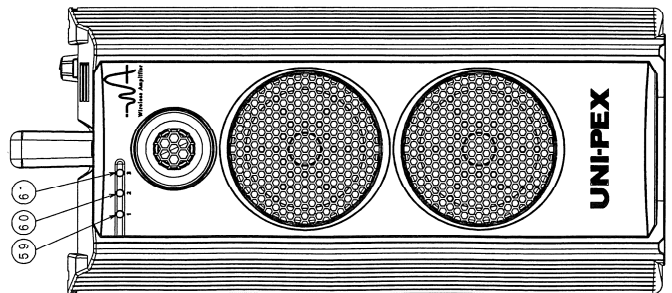

営業

BF05-01

仕様書

UNI-PEX

防滴形ワイヤレスアンプ
WA-372B

(3/3)

品名	品名	品名	品名	品名	品名
1 ハンドル	21 シンクロナイズド接続端子	41 シンクロナイズド表示灯 (緑・橙)	61 ワイヤレスの3段階表示灯 (緑)	81	101
2 ワイヤレスの音源切替つまみ	22 外部スピーカー音源切替つまみ	42 音源切替つまみ	62 マイクロホン取付部 (内側)		
3 ワイヤレスの表示灯 (緑)	23 スピーカー出力切替スイッチ	43 マイクロホン取付穴			
4 ワイヤレスの音源切替つまみ	24 外部スピーカー接続端子	44 SD/USB/Bluetoothプレーヤーユニット部			
5 ワイヤレスの音源切替つまみ	25 ワイヤレスプレーヤーユニット	45 ディスプレイ			
6 ワイヤレスの音源切替つまみ	26 ワイヤレスプレーヤーユニット第2部	46 スキップ/サーチボタン (前へ)			
7 ワイヤレスの音源切替つまみ	27 ワイヤレスプレーヤーユニット第3部	47 再生/一時停止ボタン			
8 ワイヤレスの音源切替つまみ	28 ワイヤレスプレーヤーユニット第4部	48 スキップ/サーチボタン (次へ)			
9 外部入力音源切替つまみ	29 音源切替つまみ	49 音源切替つまみ			
10 ワイヤレスの音源切替つまみ	30 トーン切替スイッチ	50 音源切替つまみ			
11 ストッパー	31 エコー音源切替つまみ	51 USBメモリー挿入口			
12 収納部ふた	32 外部DC電源コネクタ	52 SDカード挿入口			
13 コード通し穴	33 音源切替つまみ	53 Bluetoothアンテナ部			
14 保護カバー	34 乾電池取付部	54 音源切替つまみ			
15 マイクロジャック	35 乾電池ケース	55 再生モードボタン			
16 外部入力ジャック	36 無線ワイヤレスユニットケーブル	56 AC電源コード			
17 外部入力音源切替つまみ	37 音源切替つまみ (緑・橙)	57 AC電源コードカバー			
18 外部入力音源切替つまみ	38 電源スイッチ	58 マイクロホン			
19 外部入力音源切替つまみ	39 ハワイアン音源切替つまみ (緑)	59 ワイヤレスの音源切替つまみ (緑)			
20 ハワイアン音源切替つまみ	40 プロテクト表示灯 (赤)	60 ワイヤレスの音源切替つまみ (赤)			