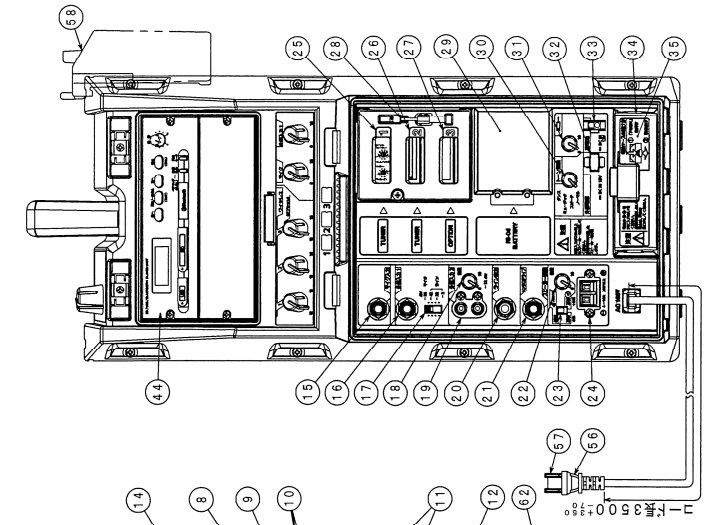

営業

BF05-01

仕様書

UNI-PEX

防滴形ワイヤレスアンプ
WA-372B

(3/3)

品名	品名	品名	品名	品名	品名
1 ハンドル	21 シンクロナイズド接続端子	41 シンクロナイズド表示灯 (緑・橙)	61 ワイヤレスの3段階表示灯 (緑)	81	101
2 ワイヤレスの音源切替つまみ	22 外部スピーカー音源切替つまみ	42 音源切替つまみ	62 マイクロホン取付部 (内側)		
3 ワイヤレスの表示灯 (緑)	23 スピーカー出力切替スイッチ	43 マイクロホン取付穴			
4 ワイヤレスの音源切替つまみ	24 外部スピーカー接続端子	44 SD/USB/Bluetoothプレーヤーユニット部			
5 ワイヤレスの音源切替つまみ	25 ワイヤレスプレーヤーユニット	45 ディスプレイ			
6 ワイヤレスの音源切替つまみ	26 ワイヤレスプレーヤーユニット第2部	46 スキップ/サーチボタン (前へ)			
7 ワイヤレスの音源切替つまみ	27 ワイヤレスプレーヤーユニット第3部	47 再生/一時停止ボタン			
8 ワイヤレスの音源切替つまみ	28 ワイヤレスプレーヤーユニット第4部	48 スキップ/サーチボタン (次へ)			
9 外部入力音源切替つまみ	29 音源切替つまみ	49 音源切替つまみ			
10 ワイヤレスの音源切替つまみ	30 トーン切替スイッチ	50 音源切替つまみ			
11 ストッパー	31 エコー音源切替つまみ	51 USBメモリー挿入口			
12 収納部ふた	32 外部DC電源コネクタ	52 SDカード挿入口			
13 コード通し穴	33 音源切替つまみ	53 Bluetoothアンテナ部			
14 保護カバー	34 乾電池取付部	54 音源切替つまみ			
15 マイクロジャック	35 乾電池ケース	55 再生モードボタン			
16 外部入力ジャック	36 無線ワイヤレスユニットケーブル	56 AC電源コード			
17 外部入力音源切替つまみ	37 音源切替つまみ (緑・橙)	57 AC電源コードカバー			
18 外部入力音源切替つまみ	38 電源スイッチ	58 マイクロホン			
19 外部入力音源切替つまみ	39 ハワイアン音源切替つまみ (緑)	59 ワイヤレスの音源切替つまみ (緑)			
20 ハワイアン音源切替つまみ	40 プロテクト表示灯 (赤)	60 ワイヤレスの音源切替つまみ (赤)			