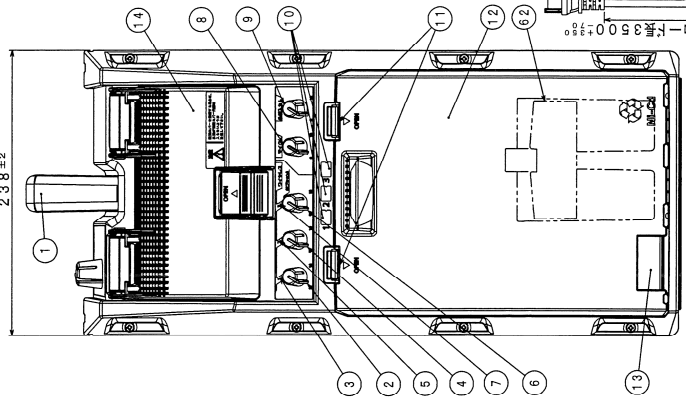

営業

BF05-01

仕様書

UNI-PEX

防滴形ワイヤレスアンプ
WA-372B

(3/3)

品名	品名	品名	品名	品名	品名
1 ハンドル	21 シンクロナイズド接続端子	41 シンクロナイズド表示灯 (緑・橙)	61 ワイヤレスの3段階表示灯 (緑)	81	101
2 ワイヤレスの音源切替つまみ	22 外部スピーカー音源切替つまみ	42 音源切替つまみ	62 マイクロホン取付部 (内側)		
3 ワイヤレスの表示灯 (緑)	23 スピーカー出力切替スイッチ	43 マイクロホン取付穴			
4 ワイヤレスの音源切替つまみ	24 外部スピーカー接続端子	44 SD/USB/Bluetoothプレーヤーユニット部			
5 ワイヤレスの音源切替つまみ	25 ワイヤレスプレーヤーユニット	45 ディスプレイ			
6 ワイヤレスの音源切替つまみ	26 ワイヤレスプレーヤーユニット第2部	46 スキップ/サーチボタン (前へ)			
7 ワイヤレスの音源切替つまみ	27 ワイヤレスプレーヤーユニット第3部	47 再生/一時停止ボタン			
8 ワイヤレスの音源切替つまみ	28 ワイヤレスプレーヤーユニット第4部	48 スキップ/サーチボタン (次へ)			
9 外部入力音源切替つまみ	29 音源切替つまみ	49 音源切替つまみ			
10 ワイヤレスの音源切替つまみ	30 トーン切替スイッチ	50 音源切替つまみ			
11 ストッパー	31 エコー音源切替つまみ	51 USBメモリー挿入口			
12 収納部ふた	32 外部DC電源コネクタ	52 SDカード挿入口			
13 コード通し穴	33 音源切替つまみ	53 Bluetoothアンテナ部			
14 保護カバー	34 乾電池取付部	54 音源切替つまみ			
15 マイクロジャック	35 乾電池ケース	55 再生モードボタン			
16 外部入力ジャック	36 無線ワイヤレスユニットケーブル	56 AC電源コード			
17 外部入力音源切替つまみ	37 音源切替つまみ (緑・橙)	57 AC電源コードカバー			
18 外部入力音源切替つまみ	38 電源スイッチ	58 マイクロホン			
19 外部入力音源切替つまみ	39 ハワイアン音源切替つまみ (緑)	59 ワイヤレスの音源切替つまみ (緑)			
20 ハワイアン音源切替つまみ	40 プロテクト表示灯 (赤)	60 ワイヤレスの音源切替つまみ (赤)			