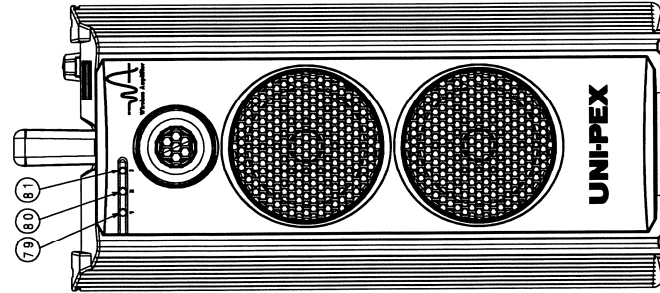

# UNI-PEX

防滴形ワイヤレスアンプ

WA-372SU

(3/3)

番号	名称	番号	名称	番号	名称
1	ハンドル	22	外部スピーカー音重調整つまみ	43	マイクホルダー取付穴
2	ワイヤレスマイク音重調整つまみ	23	スピーカー出力切替スイッチ	44	CDプレーヤー取付穴
3	ワイヤレスマイク1音重調整つまみ	24	外部スピーカー接続端子	45	CD挿入口
4	ワイヤレスマイク2音重調整つまみ	25	ワイヤレスマイク1電源スイッチ	46	ディスプレイ
5	ワイヤレスマイク3音重調整つまみ	26	ワイヤレスマイク2電源スイッチ	47	切替部分
6	ワイヤレスマイク4音重調整つまみ	27	ワイヤレスマイク3電源スイッチ	48	動作電源スイッチ
7	ワイヤレスマイク5音重調整つまみ	28	ワイヤレスマイク4電源スイッチ	49	庫生/一時停止ボタン
8	マイク音重調整つまみ	29	ワイヤレスマイク5電源スイッチ	50	停止/演出/飛出ボタン
9	外部入力音重調整つまみ	30	トーン切替スイッチ	51	演奏ボタン/飛出ボタン
10	ワイヤレスマイク電源スイッチ	31	外部DC電源コネクタ	52	SDカード挿入口
11	本機電源スイッチ	32	外部USBコネクタ	53	切替部分
12	取替部分	33	音重調整つまみ	54	フルオートボタン
13	コード通し穴	34	音重調整つまみ	55	リピーターボタン
14	保護カバー	35	電源コネクタ	56	A-Bリピーターボタン
15	マイク入力ジャック	36	接続ケーブル	57	プログラムボタン
16	外部入力ジャック	37	電源スイッチ	58	音重調整つまみ
17	入力切替スイッチ	38	電源スイッチ	59	スピーク調整つまみ
18	外部入力2音重調整つまみ	39	ワイヤレスマイク電源スイッチ	60	SD/USBコネクタ一部
19	外部入力2音重調整つまみ	40	プログラムボタン	61	ディスプレイ
20	ワイヤレスマイク電源スイッチ	41	プログラムボタン	62	マイクホルダー取替部分(内側)
21	シノクロドライブ接続端子	42	音重調整つまみ	63	庫生/一時停止ボタン