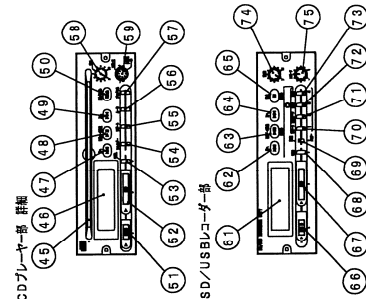

# 仕様書

# UNI-PEX

防滴形ワイヤレスアンプ

WA-372SU

(3/3)

番号	名称	番号	名称	番号	名称
1	ハンドル	22	外部スピーカー音重調整つまみ	43	マイクホルダー取付穴
2	ワイヤレスマイク音重調整つまみ	23	スピーカー出力切替スイッチ	44	CDプレーヤー取付穴
3	ワイヤレスマイク1音重調整つまみ	24	外部スピーカー接続端子	45	CD挿入口
4	ワイヤレスマイク2音重調整つまみ	25	ワイヤレスマイク1電源スイッチ	46	ディスプレイ
5	ワイヤレスマイク3音重調整つまみ	26	ワイヤレスマイク2電源スイッチ	47	切替部分
6	ワイヤレスマイク4音重調整つまみ	27	ワイヤレスマイク3電源スイッチ	48	動作電源スイッチ
7	ワイヤレスマイク5音重調整つまみ	28	ワイヤレスマイク4電源スイッチ	49	庫生/一時停止ボタン
8	マイク音重調整つまみ	29	ワイヤレスマイク5電源スイッチ	50	停止/演出/飛出ボタン
9	外部入力音重調整つまみ	30	トーン切替スイッチ	51	演奏ボタン/飛出ボタン
10	ワイヤレスマイク電源スイッチ	31	外部DC電源コネクタ	52	SDカード挿入口
11	本機電源スイッチ	32	外部USBコネクタ	53	切替部分
12	取替部分	33	音重調整つまみ	54	フルオートボタン
13	コード通し穴	34	音重調整つまみ	55	リピーターボタン
14	保護カバー	35	電源コネクタ	56	A-Bリピーターボタン
15	マイク入力ジャック	36	接続ケーブル	57	プログラムボタン
16	外部入力ジャック	37	電源スイッチ	58	音重調整つまみ
17	入力切替スイッチ	38	電源スイッチ	59	スピーク調整つまみ
18	外部入力2音重調整つまみ	39	ワイヤレスマイク電源スイッチ	60	SD/USBコネクタ一部
19	外部入力2音重調整つまみ	40	プログラムボタン	61	ディスプレイ
20	ワイヤレスマイク電源スイッチ	41	プログラムボタン	62	マイクホルダー取替部分(内側)
21	シノクロドライブ接続端子	42	音重調整つまみ	63	庫生/一時停止ボタン