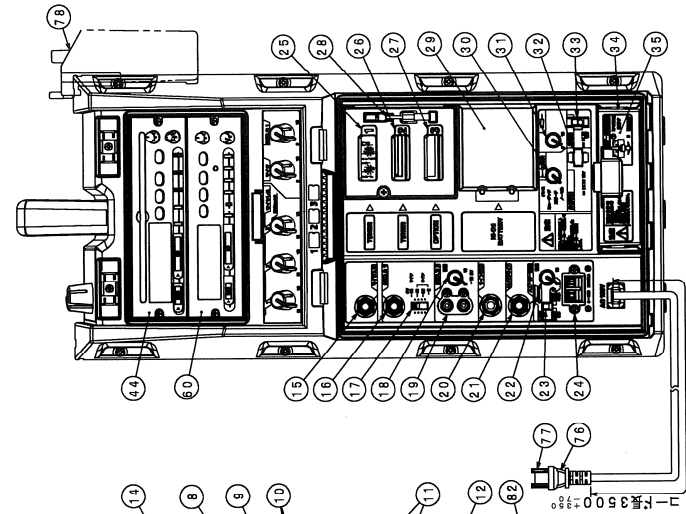

# UNI-PEX

防滴形ワイヤレスアンプ

WA-372SU

(3/3)

番号	名称	番号	名称	番号	名称
1	ハンドル	22	外部スピーカー音重調整つまみ	43	マイクホルダー取付穴
2	ワイヤレスマイク音重調整つまみ	23	スピーカー出力切替スイッチ	44	CDプレーヤー取付穴
3	ワイヤレスマイク1音重調整つまみ	24	外部スピーカー接続端子	45	CD挿入口
4	ワイヤレスマイク2音重調整つまみ	25	ワイヤレスマイク1電源スイッチ	46	ディスプレイ
5	ワイヤレスマイク3音重調整つまみ	26	ワイヤレスマイク2電源スイッチ	47	切替部分
6	ワイヤレスマイク4音重調整つまみ	27	ワイヤレスマイク3電源スイッチ	48	動作電源スイッチ
7	ワイヤレスマイク5音重調整つまみ	28	ワイヤレスマイク4電源スイッチ	49	庫生/一時停止ボタン
8	マイク音重調整つまみ	29	ワイヤレスマイク5電源スイッチ	50	停止/演出/飛出ボタン
9	外部入力音重調整つまみ	30	トーン切替スイッチ	51	演奏ボタン/飛出ボタン
10	ワイヤレスマイク電源スイッチ	31	外部DC電源コネクタ	52	SDカード挿入口
11	本機電源スイッチ	32	外部USBコネクタ	53	切替部分
12	取替部分	33	音重調整つまみ	54	フルオートボタン
13	コード通し穴	34	音重調整つまみ	55	リピーターボタン
14	保護カバー	35	電源コネクタ	56	A-Bリピーターボタン
15	マイク入力ジャック	36	接続ケーブル	57	プログラムボタン
16	外部入力ジャック	37	電源スイッチ	58	音重調整つまみ
17	入力切替スイッチ	38	電源スイッチ	59	スピーク調整つまみ
18	外部入力2音重調整つまみ	39	ワイヤレスマイク電源スイッチ	60	SD/USBコネクタ一部
19	外部入力2音重調整つまみ	40	プログラムボタン	61	ディスプレイ
20	ワイヤレスマイク電源スイッチ	41	プログラムボタン	62	マイクホルダー取替部分(内側)
21	シノクロドライブ接続端子	42	音重調整つまみ	63	庫生/一時停止ボタン