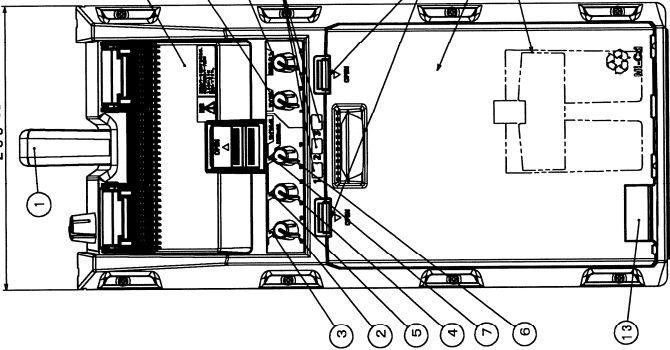

# UNI-PEX

防滴形ワイヤレスアンプ

WA-372SU

(3/3)

番号	名称	番号	名称	番号	名称
1	ハンドル	22	外部スピーカー音重調整つまみ	43	マイクホルダー取付穴
2	ワイヤレスマイク音重調整つまみ	23	スピーカー出力切替スイッチ	44	CDプレーヤー取付穴
3	ワイヤレスマイク1音重調整つまみ	24	外部スピーカー接続端子	45	CD挿入口
4	ワイヤレスマイク2音重調整つまみ	25	ワイヤレスマイク1電源スイッチ	46	ディスプレイ
5	ワイヤレスマイク3音重調整つまみ	26	ワイヤレスマイク2電源スイッチ	47	切替部分
6	ワイヤレスマイク4音重調整つまみ	27	ワイヤレスマイク3電源スイッチ	48	動作電源スイッチ
7	ワイヤレスマイク5音重調整つまみ	28	ワイヤレスマイク4電源スイッチ	49	庫生/一時停止ボタン
8	マイク音重調整つまみ	29	ワイヤレスマイク5電源スイッチ	50	停止/演出/飛出ボタン
9	外部入力音重調整つまみ	30	トーン切替スイッチ	51	演奏ボタン/飛出ボタン
10	ワイヤレスマイク電源スイッチ	31	外部DC電源コネクタ	52	SDカード挿入口
11	本機電源スイッチ	32	外部USBコネクタ	53	切替部分
12	取替部分	33	音重調整つまみ	54	フルオートボタン
13	コード通し穴	34	音重調整つまみ	55	リピーターボタン
14	保護カバー	35	電源コネクタ	56	A-Bリピーターボタン
15	マイク入力ジャック	36	接続ケーブル	57	プログラムボタン
16	外部入力ジャック	37	電源スイッチ	58	音重調整つまみ
17	入力切替スイッチ	38	電源スイッチ	59	スピーク調整つまみ
18	外部入力2音重調整つまみ	39	ワイヤレスマイク電源スイッチ	60	SD/USBコネクタ一部
19	外部入力2音重調整つまみ	40	プログラムボタン	61	ディスプレイ
20	ワイヤレスマイク電源スイッチ	41	プログラムボタン	62	マイクホルダー取替部分(内側)
21	シノクロドライブ接続端子	42	音重調整つまみ	63	庫生/一時停止ボタン