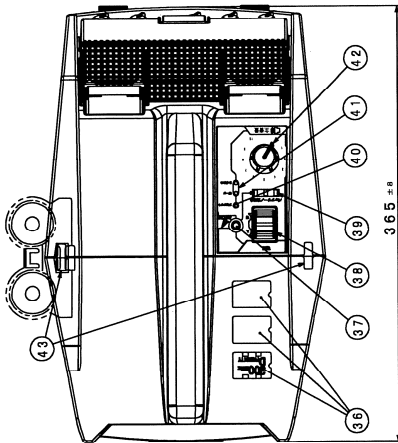

# UNI-PEX

防滴形ワイヤレスアンプ

WA-372SU

(3/3)

番号	名称	番号	名称	番号	名称
1	ハンドル	22	外部スピーカー音重調整つまみ	43	マイクホルダー取付穴
2	ワイヤレスマイク音重調整つまみ	23	スピーカー出力切替スイッチ	44	CDプレーヤー取付穴
3	ワイヤレスマイク1音重調整つまみ	24	外部スピーカー接続端子	45	CD挿入口
4	ワイヤレスマイク2音重調整つまみ	25	ワイヤレスマイク1電源スイッチ	46	ディスプレイ
5	ワイヤレスマイク3音重調整つまみ	26	ワイヤレスマイク2電源スイッチ	47	切替部分
6	ワイヤレスマイク4音重調整つまみ	27	ワイヤレスマイク3電源スイッチ	48	動作電源スイッチ
7	ワイヤレスマイク5音重調整つまみ	28	ワイヤレスマイク4電源スイッチ	49	庫生/一時停止ボタン
8	マイク音重調整つまみ	29	ワイヤレスマイク5電源スイッチ	50	停止/演出/飛出ボタン
9	外部入力音重調整つまみ	30	トーン切替スイッチ	51	演奏ボタン/飛出ボタン
10	ワイヤレスマイク電源スイッチ	31	外部DC電源コネクタ	52	SDカード挿入口
11	本機電源スイッチ	32	外部USBコネクタ	53	切替部分
12	取替部分	33	音重調整つまみ	54	フルオートボタン
13	コード通し穴	34	音重調整つまみ	55	リピーターボタン
14	保護カバー	35	電源コネクタ	56	A-Bリピーターボタン
15	マイク入力ジャック	36	接続ケーブル	57	プログラムボタン
16	外部入力ジャック	37	電源スイッチ	58	音重調整つまみ
17	入力切替スイッチ	38	電源スイッチ	59	スピーク調整つまみ
18	外部入力2音重調整つまみ	39	ワイヤレスマイク電源スイッチ	60	SD/USBコネクタ一部
19	外部入力2音重調整つまみ	40	プログラムボタン	61	ディスプレイ
20	ワイヤレスマイク電源スイッチ	41	プログラムボタン	62	マイクホルダー取替部分(内側)
21	シノクロドライブ接続端子	42	音重調整つまみ	63	庫生/一時停止ボタン