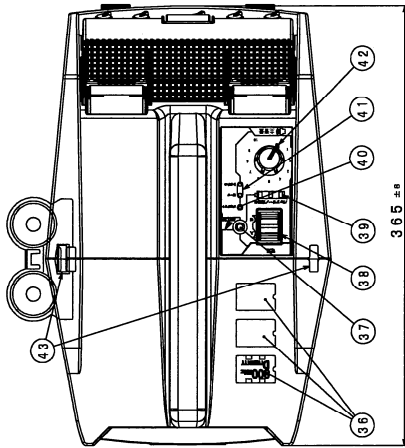

営業

BA01-04

仕様書

UNI-PEX

防滴形ワイヤレスアンプ
WA-872CK

(3/3)

番号	名称	番号	名称	番号	名称
1	ハンドル	21	シングルドライブ接続端子	41	シングル/ポートカバー
2	ワイヤレス1音量調節つまみ	22	外部スピーカー音源切替つまみ	42	主音源調節つまみ
3	ワイヤレス1電源表示灯	23	スピーカー出力切替スイッチ	43	マイクホルダー取付穴
4	ワイヤレス1/2音源調節つまみ	24	外部スピーカー接続端子	44	CDプレーヤー取付穴
5	ワイヤレス2電源表示灯	25	ワイヤレススピーカーユニット	45	CD挿入口
6	ワイヤレス2/3音源調節つまみ	26	ワイヤレススピーカーユニット取付部	46	子ロック
7	ワイヤレス3電源表示灯	27	ワイヤレススピーカーユニット取付部	47	スピーカーカバーボタンの音源切替つまみ
8	マイク音源調節つまみ	28	ワイヤレススピーカーユニット取付部	48	再生一時停止ボタン
9	外部入力音源調節つまみ	29	音源切替部	49	スピーカーカバーボタンの音源切替つまみ
10	ワイヤレス電源スイッチ	30	トーン切替スイッチ	50	停止/兼出しボタン
11	ふたストッパー	31	エコー音源切替つまみ	51	USBメモリー挿入口
12	接続部止め	32	外部DC電源コネクタ	52	SDカード挿入口
13	コード通し穴	33	兼用接続コネクタ	53	切替ボタン
14	保護カバー	34	兼用接続部	54	フォルダボタン
15	マイク入力ジャック	35	兼用ケーブル	55	リピーターボタン
16	外部入力1ジャック	36	接続ワイヤレスユニット取付部	56	A-Bリピーターボタン
17	外部入力2ジャック	37	電源表示灯	57	プログラムボタン
18	外部入力3ジャック	38	電源スイッチ	58	音源切替つまみ
19	外部入力4ジャック	39	バッテリー充電表示灯	59	スピード調節つまみ
20	ライン出力ジャック	40	プロテクト表示灯	60	AC電源コード