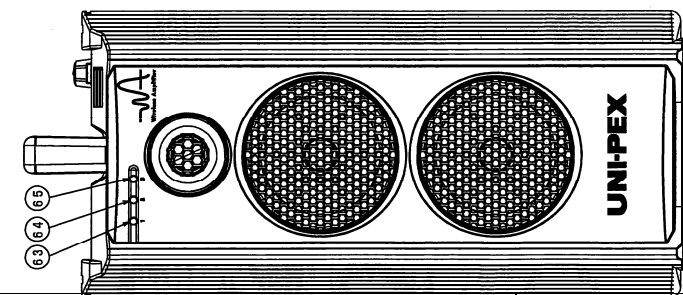

営業

BA01-04

仕様書

UNI-PEX

防滴形ワイヤレスアンプ
WA-872CK

(3/3)

番号	名称	番号	名称	番号	名称
1	ハンドル	21	シングルドライブ接続端子	41	シングル/ポートカバー
2	ワイヤレス1音量調節つまみ	22	外部スピーカー音源切替つまみ	42	主音源調節つまみ
3	ワイヤレス1電源表示灯	23	スピーカー出力切替スイッチ	43	マイクホルダー取付穴
4	ワイヤレス1/2音源調節つまみ	24	外部スピーカー接続端子	44	CDプレーヤー取付穴
5	ワイヤレス2電源表示灯	25	ワイヤレススピーカーユニット	45	CD挿入口
6	ワイヤレス2/3音源調節つまみ	26	ワイヤレススピーカーユニット取付部	46	子ロック
7	ワイヤレス3電源表示灯	27	ワイヤレススピーカーユニット取付部	47	スピーカーカバーボタンの音源切替つまみ
8	マイク音源調節つまみ	28	ワイヤレススピーカーユニット取付部	48	再生一時停止ボタン
9	外部入力音源調節つまみ	29	音源切替部	49	スピーカーカバーボタンの音源切替つまみ
10	ワイヤレス電源スイッチ	30	トーン切替スイッチ	50	停止/兼出しボタン
11	ふたストッパー	31	エコー音源切替つまみ	51	USBメモリー挿入口
12	接続部止め	32	外部DC電源コネクタ	52	SDカード挿入口
13	コード通し穴	33	兼用接続コネクタ	53	切替ボタン
14	保護カバー	34	兼用接続部	54	フォルダボタン
15	マイク入力ジャック	35	兼用ケーブル	55	リピーターボタン
16	外部入力1ジャック	36	接続ワイヤレスユニット取付部	56	A-Bリピーターボタン
17	外部入力2ジャック	37	電源表示灯	57	プログラムボタン
18	外部入力3ジャック	38	電源スイッチ	58	音源切替つまみ
19	外部入力4ジャック	39	バッテリー充電表示灯	59	スピード調節つまみ
20	ライン出力ジャック	40	プロテクト表示灯	60	AC電源コード