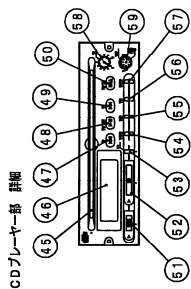

営業

BA01-04

仕様書

UNI-PEX

防滴形ワイヤレスアンプ
WA-872CK

(3/3)

番号	名称	番号	名称	番号	名称
1	ハンドル	21	シングルドライブ接続端子	41	シングル/ポートカバー
2	ワイヤレス1音量調節つまみ	22	外部スピーカー音源切替つまみ	42	主音源調節つまみ
3	ワイヤレス1電源表示灯	23	スピーカー出力切替スイッチ	43	マイクホルダー取付穴
4	ワイヤレス1/2音源調節つまみ	24	外部スピーカー接続端子	44	CDプレーヤー取付穴
5	ワイヤレス2電源表示灯	25	ワイヤレススピーカーユニット	45	CD挿入口
6	ワイヤレス2/3音源調節つまみ	26	ワイヤレススピーカーユニット取付部	46	子ロック
7	ワイヤレス3電源表示灯	27	ワイヤレススピーカーユニット取付部	47	スピーカーカバーボタンの音源切替つまみ
8	マイク音源調節つまみ	28	ワイヤレススピーカーユニット取付部	48	再生一時停止ボタン
9	外部入力音源調節つまみ	29	音源切替部	49	スピーカーカバーボタンの音源切替つまみ
10	ワイヤレス電源スイッチ	30	トーン切替スイッチ	50	停止/兼出しボタン
11	ふたストッパー	31	エコー音源切替つまみ	51	USBメモリー挿入口
12	接続部止め	32	外部DC電源コネクタ	52	SDカード挿入口
13	コード通し穴	33	兼用接続コネクタ	53	切替ボタン
14	保護カバー	34	兼用接続部	54	フォルダボタン
15	マイク入力ジャック	35	兼用ケーブル	55	リピーターボタン
16	外部入力1ジャック	36	接続ワイヤレスユニット取付部	56	A-Bリピーターボタン
17	外部入力2ジャック	37	電源表示灯	57	プログラムボタン
18	外部入力3ジャック	38	電源スイッチ	58	音源切替つまみ
19	外部入力4ジャック	39	バッテリー充電表示灯	59	スピード調節つまみ
20	ライン出力ジャック	40	プロテクト表示灯	60	AC電源コード