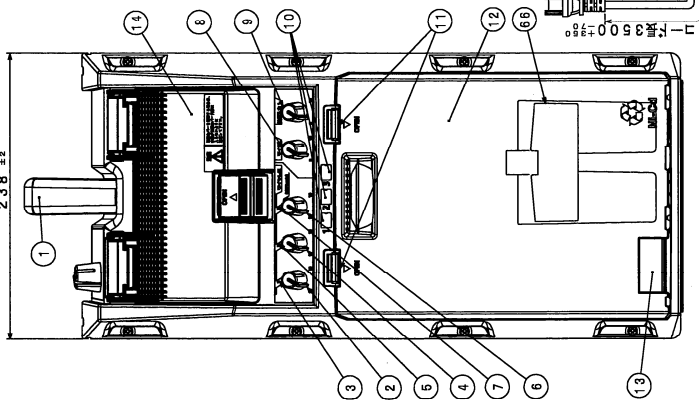

営業

BA01-04

仕様書

UNI-PEX

防滴形ワイヤレスアンプ
WA-872CK

(3/3)

番号	名称	番号	名称	番号	名称
1	ハンドル	21	シングルドライブ接続端子	41	シングル/ポートカバー
2	ワイヤレス1音量調節つまみ	22	外部スピーカー音源切替つまみ	42	主音源調節つまみ
3	ワイヤレス1電源表示灯	23	スピーカー出力切替スイッチ	43	マイクホルダー取付穴
4	ワイヤレス1/2音源調節つまみ	24	外部スピーカー接続端子	44	CDプレーヤー取付穴
5	ワイヤレス2電源表示灯	25	ワイヤレススピーカーユニット	45	CD挿入口
6	ワイヤレス2/3音源調節つまみ	26	ワイヤレススピーカーユニット取付部	46	子ロック
7	ワイヤレス3電源表示灯	27	ワイヤレススピーカーユニット取付部	47	スピーカーカバーボタンの音源切替つまみ
8	マイク音源調節つまみ	28	ワイヤレススピーカーユニット取付部	48	再生一時停止ボタン
9	外部入力音源調節つまみ	29	音源切替部	49	スピーカーカバーボタンの音源切替つまみ
10	ワイヤレス電源スイッチ	30	トーン切替スイッチ	50	停止/兼出しボタン
11	ふたストッパー	31	エコー音源切替つまみ	51	USBメモリー挿入口
12	接続部止め	32	外部DC電源コネクタ	52	SDカード挿入口
13	コード通し穴	33	兼用接続コネクタ	53	切替ボタン
14	保護カバー	34	兼用接続部	54	フォルダボタン
15	マイク入力ジャック	35	兼用ケーブル	55	リピーターボタン
16	外部入力1ジャック	36	接続ワイヤレスユニット取付部	56	A-Bリピーターボタン
17	外部入力2ジャック	37	電源表示灯	57	プログラムボタン
18	外部入力3ジャック	38	電源スイッチ	58	音源切替つまみ
19	外部入力4ジャック	39	バッテリー充電表示灯	59	スピード調節つまみ
20	ライン出力ジャック	40	プロテクト表示灯	60	AC電源コード