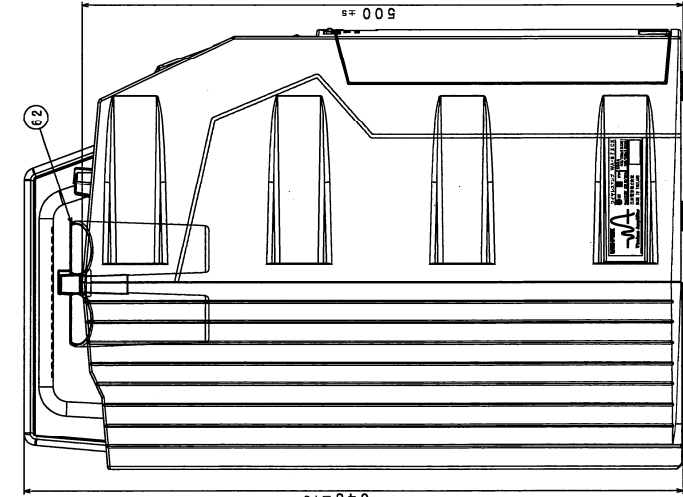

営業

BA01-04

仕様書

UNI-PEX

防滴形ワイヤレスアンプ
WA-872CK

(3/3)

番号	名称	番号	名称	番号	名称
1	ハンドル	21	シングルドライブ接続端子	41	シングル/ポートカバー
2	ワイヤレス1音量調節つまみ	22	外部スピーカー音源切替つまみ	42	主音源調節つまみ
3	ワイヤレス1電源表示灯	23	スピーカー出力切替スイッチ	43	マイクホルダー取付穴
4	ワイヤレス1/2音源調節つまみ	24	外部スピーカー接続端子	44	CDプレーヤー取付穴
5	ワイヤレス2電源表示灯	25	ワイヤレススピーカーユニット	45	CD挿入口
6	ワイヤレス2/3音源調節つまみ	26	ワイヤレススピーカーユニット取付部	46	子ロック
7	ワイヤレス3電源表示灯	27	ワイヤレススピーカーユニット取付部	47	スピーカーカバーボタンの音源切替つまみ
8	マイク音源調節つまみ	28	ワイヤレススピーカーユニット取付部	48	再生一時停止ボタン
9	外部入力音源調節つまみ	29	音源切替部	49	スピーカーカバーボタンの音源切替つまみ
10	ワイヤレス電源スイッチ	30	トーン切替スイッチ	50	停止/兼出しボタン
11	ふたストッパー	31	エコー音源切替つまみ	51	USBメモリー挿入口
12	接続部止め	32	外部DC電源コネクタ	52	SDカード挿入口
13	コード通し穴	33	兼用接続コネクタ	53	切替ボタン
14	保護カバー	34	兼用接続部	54	フォルダボタン
15	マイク入力ジャック	35	兼用ケーブル	55	リピーターボタン
16	外部入力1ジャック	36	接続ワイヤレスユニット取付部	56	A-Bリピーターボタン
17	外部入力2ジャック	37	電源表示灯	57	プログラムボタン
18	外部入力3ジャック	38	電源スイッチ	58	音源切替つまみ
19	外部入力4ジャック	39	バッテリー充電表示灯	59	スピード調節つまみ
20	ライン出力ジャック	40	プロテクト表示灯	60	AC電源コード