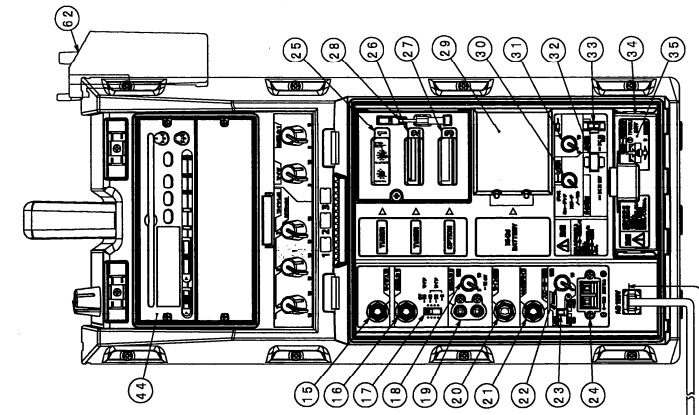

営業

BA01-04

仕様書

UNI-PEX

防滴形ワイヤレスアンプ
WA-872CK

(3/3)

番号	名称	番号	名称	番号	名称
1	ハンドル	21	シングルドライブ接続端子	41	シングル/ポートカバー
2	ワイヤレス1音量調節つまみ	22	外部スピーカー音源切替つまみ	42	主音源調節つまみ
3	ワイヤレス1電源表示灯	23	スピーカー出力切替スイッチ	43	マイクホルダー取付穴
4	ワイヤレス1/2音源調節つまみ	24	外部スピーカー接続端子	44	CDプレーヤー取付穴
5	ワイヤレス2電源表示灯	25	ワイヤレススピーカーユニット	45	CD挿入口
6	ワイヤレス2/3音源調節つまみ	26	ワイヤレススピーカーユニット取付部	46	子ロック
7	ワイヤレス3電源表示灯	27	ワイヤレススピーカーユニット取付部	47	スピーカーカバーボタンの音源切替つまみ
8	マイク音源調節つまみ	28	ワイヤレススピーカーユニット取付部	48	再生一時停止ボタン
9	外部入力音源調節つまみ	29	音源切替部	49	スピーカーカバーボタンの音源切替つまみ
10	ワイヤレス電源スイッチ	30	トーン切替スイッチ	50	停止/兼出しボタン
11	ふたストッパー	31	エコー音源切替つまみ	51	USBメモリー挿入口
12	接続部止め	32	外部DC電源コネクタ	52	SDカード挿入口
13	コード通し穴	33	兼用接続コネクタ	53	切替ボタン
14	保護カバー	34	兼用接続部	54	フォルダボタン
15	マイク入力ジャック	35	兼用ケーブル	55	リピーターボタン
16	外部入力1ジャック	36	接続ワイヤレスユニット取付部	56	A-Bリピーターボタン
17	外部入力2ジャック	37	電源表示灯	57	プログラムボタン
18	外部入力3ジャック	38	電源スイッチ	58	音源切替つまみ
19	外部入力4ジャック	39	バッテリー充電表示灯	59	スピード調節つまみ
20	ライン出力ジャック	40	プロテクト表示灯	60	AC電源コード