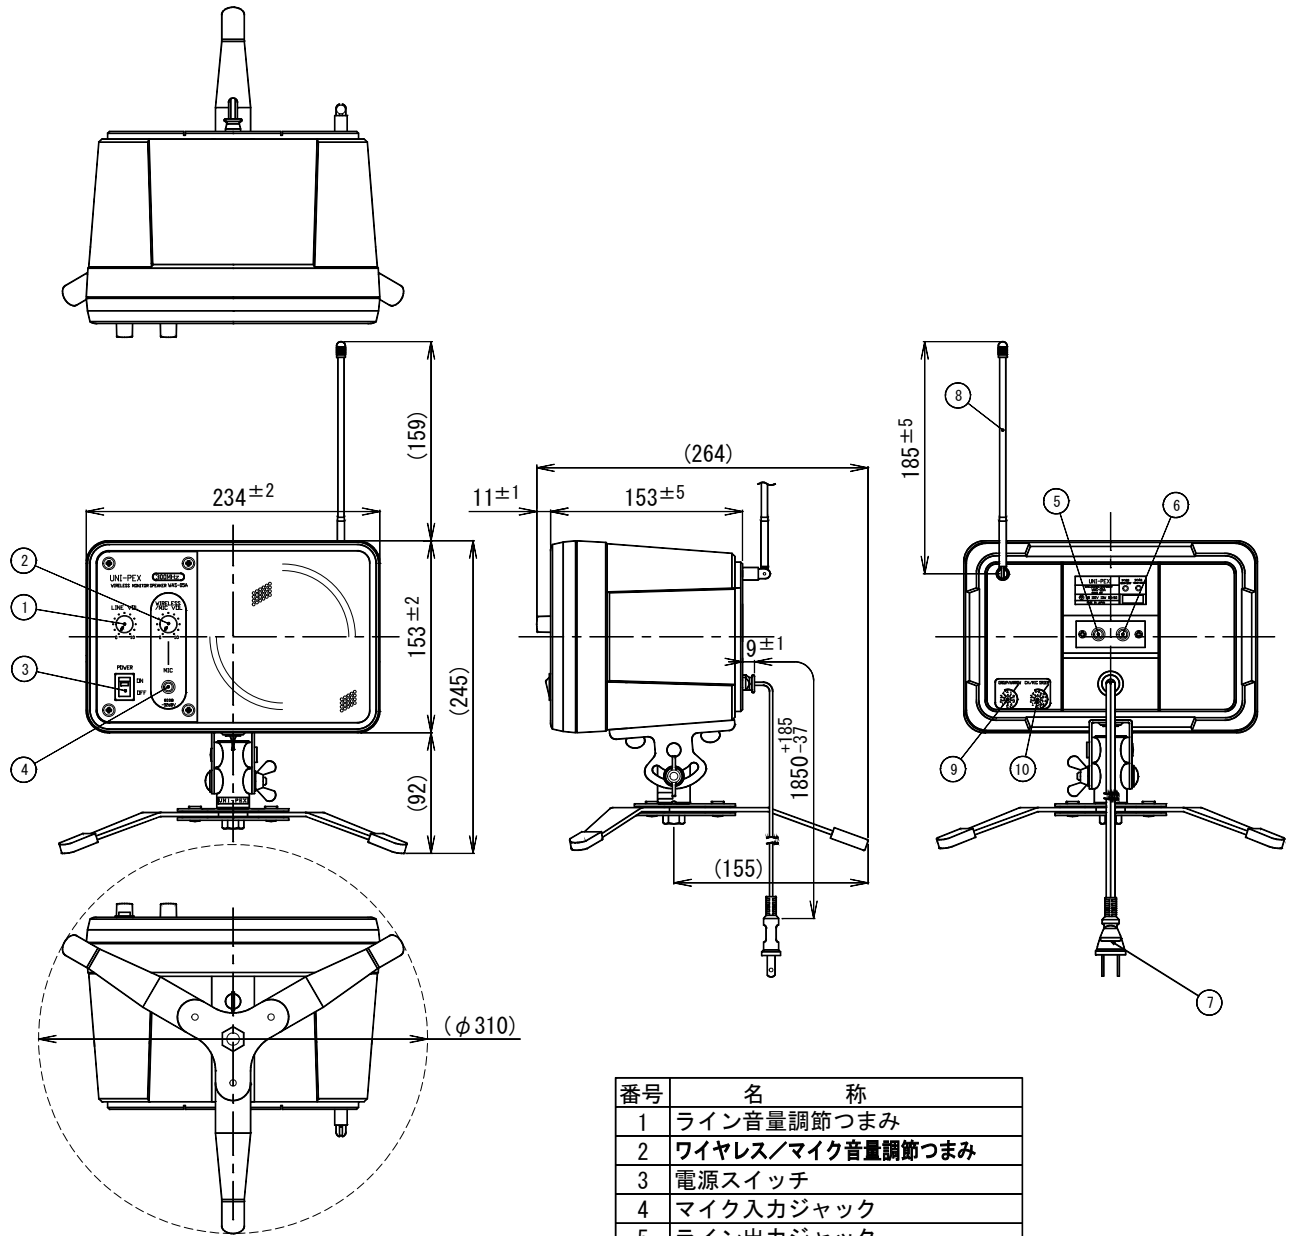

仕様書

UNI-PEX

(2/2)

ワイヤレスモニタースピーカー
WAS-05A

番号	名称
1	ライン音量調節つまみ
2	ワイヤレス/マイク音量調節つまみ
3	電源スイッチ
4	マイク入力ジャック
5	ライン出力ジャック
6	ライン入力ジャック
7	ACコード
8	ホイップアンテナ
9	グループ番号設定スイッチ
10	チャンネル番号設定スイッチ

単位mm

営業

BB12-A02

今後改良のため、予告なく変更することがあります。

製造元 日本電音株式会社 販売元 ユニペックス株式会社