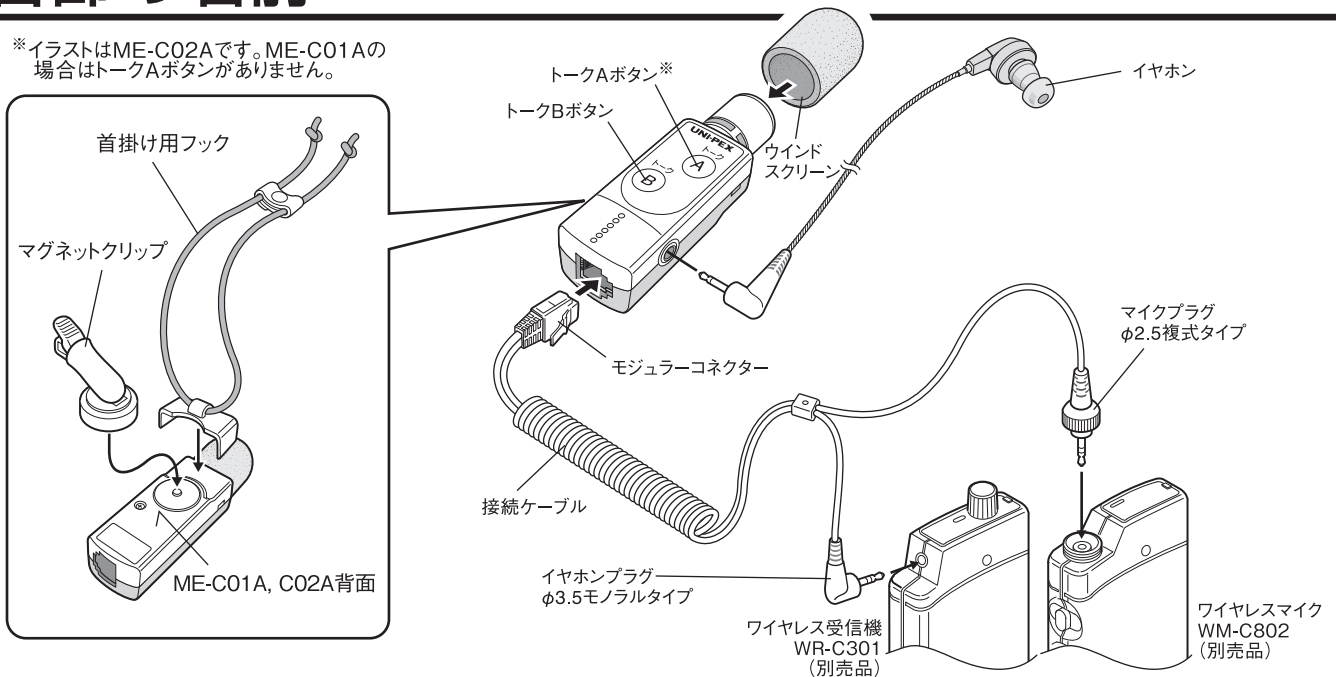

UNI-PEX

取扱説明書

接話マイクロホン ME-C01A ME-C02A

このたびは、接話マイクロホンをお買い上げいただき、誠にありがとうございました。
ご使用前に、この取扱説明書の説明をよくお読みのうえ、正しくご使用ください。この取扱説明書は
お読みになりましたら大切に保管し、後日わからないことがありましたら再びご覧ください。

■商品概要

本機は、ワイヤレスマイクロホン WM-C802(別売品)に使用する接話マイクロホンです。
ME-C01AはトークB専用、ME-C02AはトークAとトークBの両方が使用できます。

各部の名前

※イラストはME-C02Aです。ME-C01Aの
場合はトークAボタンがありません。