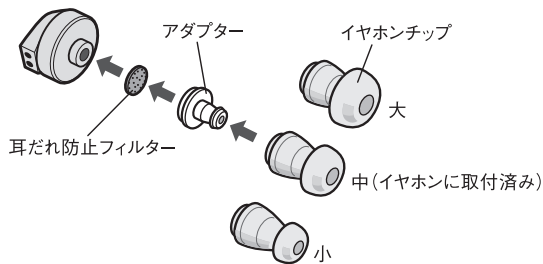

イヤホンチップについて

イヤホンセット(別売)を使用する場合は、イヤホンに付属の
3種類のイヤホンチップから、耳にいちばん合うものを選び
ください。

- ●イヤホンチップの汚れがひどいときは、せっけん水やぬるま湯で
  洗ってください。
- ●耳だれ防止フィルターが汚れたときは、新しいものと交換して
  ください。

使用上のお願い

雨天での使用、濡れた手でのご使用は避けてください。
水滴がついたらすぐに乾いた布で拭き、よく乾かしてから
ご使用ください。