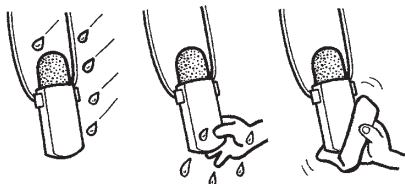

### イヤホンチップについて

イヤホンセット(別売)を使用する場合は、イヤホンに付属の  
3種類のイヤホンチップから、耳にいちばん合うものを選び  
ください。

- イヤホンチップの汚れがひどいときは、せっけん水やぬるま湯で  
洗ってください。
- 耳だれ防止フィルターが汚れたときは、新しいものと交換して  
ください。

### 使用上のお願い

雨天での使用、濡れた手でのご使用は避けてください。  
水滴がついたらすぐに乾いた布で拭き、よく乾かしてから  
ご使用ください。

ストーブの上や真夏の閉め切った車の中のような温度の  
高い所・湿度の高い所には置かないでください。