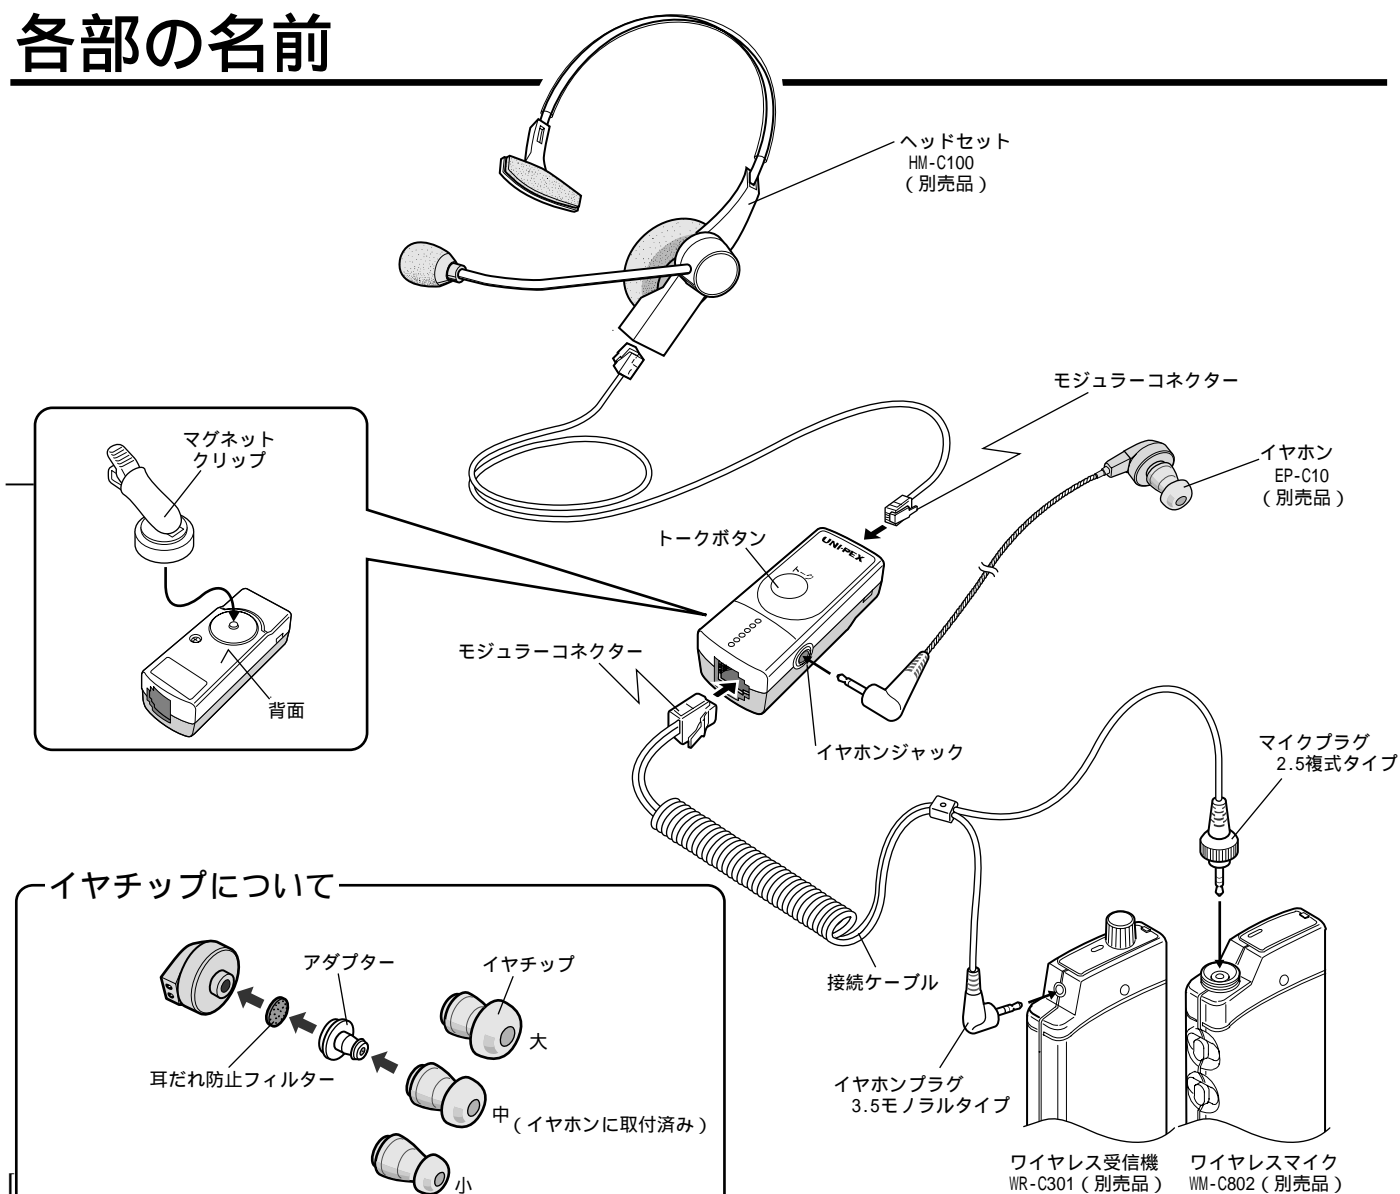

### 商品概要

本機は、ワイヤレスマイクロホン WM-C802(別売品)を弊社製のヘッドセット HM-C100(別売品)で使用する  
場合のスイッチユニットです。

## 各部の名前

イヤホンセット (別売)を使用する場合は、イヤホンに付属の3種類  
のイヤチップから、耳にいちばん合うものをお選びください。

イヤチップの汚れがひどいときは、せっけん水やぬるま湯で  
洗ってください。

耳だれ防止フィルターが汚れたときは、新しいものと交換し  
てください。

# 使いかた

1 ヘッドセット(別売品)を装着する  
(ヘッドセットの説明書をご参照)

2 本機を体に取り付ける

マグネットクリップを取り付け、ネクタイ・ベストなどに取り付けます。

3 トークボタンを押して話す